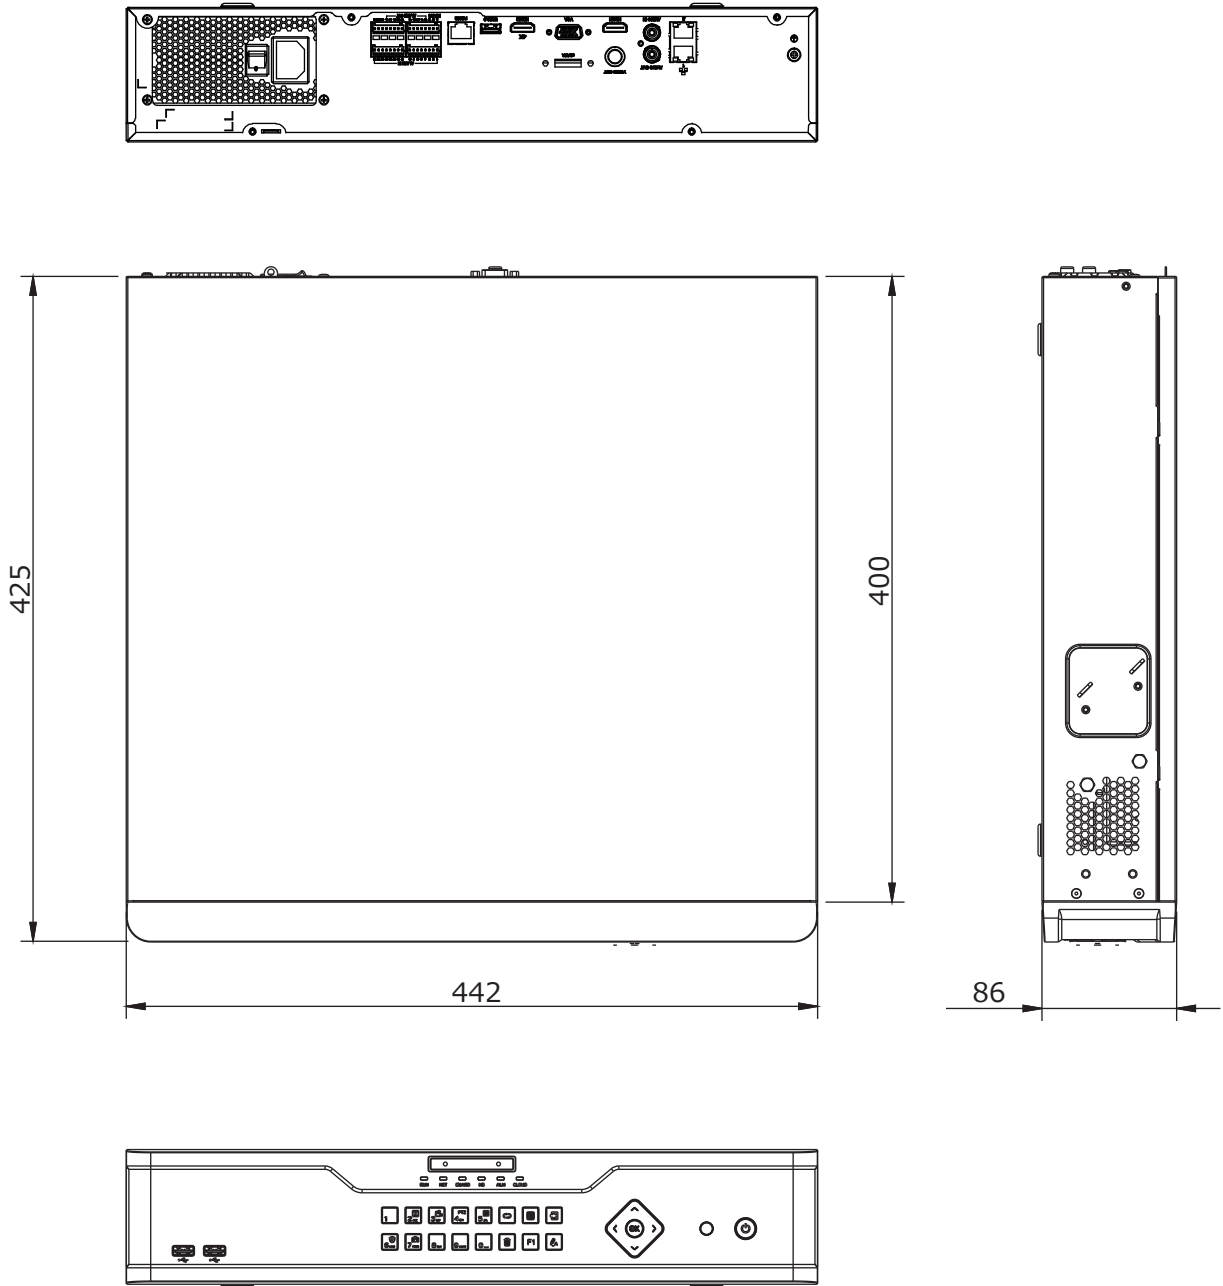

■外形図

単位:mm

品名	16chネットワークレコーダー	品番	NVR308-16E-B-4TB	No,	1/2
----	-----------------	----	------------------	-----	-----

※製品の仕様は予告無く変更となる場合があります。

■仕様

	型番	NVR308-64E-B-8TB
カメラ	接続台数	64台
	対応カメラ	UNVカメラ / ONVIF対応カメラ
音声	入出力	1ch(RCA) / 1ch(RCA)
映像	圧縮方式	Ultra265/H.265/H.264
	ストリーミング	デュアルストリーミング
モニター出力	出力端子	HDMI×2、VGA×1、BNC×1
	HDMI解像度	4K(3840×2160)/60Hz、4K(3840×2160)/30Hz、1920×1080p/60Hz、1920×1080p/50Hz、1600×1200/60Hz、1280×1024/60Hz、1280×720/60Hz、1024×768/60Hz ※4K出力はHDMI2のみ
	VGA解像度	1920×1080p/60Hz、1920×1080p/50Hz、1600×1200/60Hz、1280×1024/60Hz、1280×720/60Hz、1024×768/60Hz
	画面表示	1/4/6/8/9/16/25/36/64分割/シーケンス/コリドモード
	OSD表示	日本語
録画	録画解像度	12MP/8MP/6MP/5MP/4MP/3MP/1080p/960p/720p/D1/2CIF/CIF
	録画フレーム	12M×3台@25 / 4K×4台@30 / 4M×8台 / @30fps / 2M×16台@30fps / 960p×32台@25fps
	録画方式	常時、動作検出、スケジュール録画、アラーム、動作検出+アラーム
	録画 / 配信レート	320Mbps / 320Mbps
	プリ録画	5/10/20/30/60秒
	ポスト録画	5/10/20/30/60/120/300/600秒
記録媒体	HDD	8TB(搭載HDD最大8台まで)
	バックアップ	USBメモリ
	RAID	RAID 0 / 1 / 5 / 6 / 10
映像再生	画面表示	1/4/9/16分割
	再生時操作	再生 / 一時停止 / コマ送り / 早送り2~32倍
その他機能		プライバシーマスク、浸入検知、クロスライン検知、音声検知、人数カウント、悪戯検知、シーン検知、EZCloud、DDNS
インターフェイス	ネットワーク	2ポート(RJ-45 /10/100/1000M)
	PoEポート	—
	アラーム入出力	16ch/4ch
	シリアルポート	RS-232C / RS-485
	eSATA	1ポート
	電源出力	DC12V
	USB	USB2.0×2(前面) / USB3.0×1(背面)
ネットワーク	プロトコル	P2P、UPnP、NTP、DHCP、PPPoE
遠隔監視	PCアプリケーション	EZStation / WEBブラウザ
	モバイルアプリケーション	EZView(iOS/Android)
	同時アクセス数	128
電源	電源	AC100V 50/60Hz
	消費電力	最大20W ※HDDを除く
動作環境	周囲温度	-10℃~55℃
	周囲湿度	0%~90% (結露なき事)
外形寸法		442(W)×86(H)×425(D)mm
質量		約5.13kg ※HDDを除く
付属品		ACケーブル、ラックマウント金具、リモコン、マウス、端子台、取扱説明書、CD

品名	16chネットワークレコーダー	品番	NVR308-16E-B-4TB	No,	2/2
----	-----------------	----	------------------	-----	-----

※製品の仕様は予告無く変更となる場合があります。

株式会社東邦技研