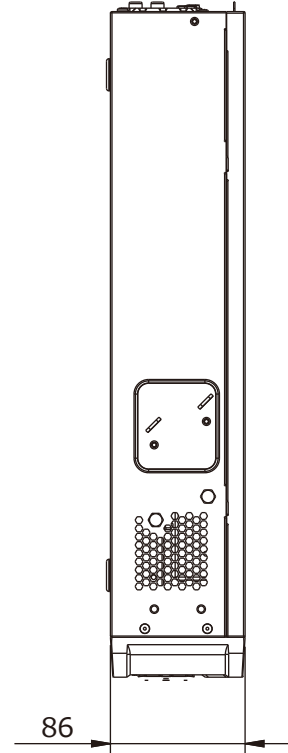

■外形図

単位:mm

品名	32chネットワークレコーダー	品番	NVR304-32EP-B	No,	1/2
----	-----------------	----	---------------	-----	-----

※製品の仕様は予告無く変更となる場合があります。

■仕様

	型番	NVR304-32EP-B-8TB
カメラ	接続台数	32台
	対応カメラ	UNVカメラ / ONVIF対応カメラ
音声	入出力	1ch(RCA) / 1ch(RCA)
ネットワーク	受信帯域幅	320Mbps / 320Mbps
	プロトコル	TCP/IP、P2P、UPnP、NTP、DHCP、PPPoE、HTTP、HTTPS、DNS、DDNS、SNMP、SMTP
	リモートユーザー	128
デコーディング	圧縮方式	Ultra265 / H.265 / H.264
	解像度	12MP/4K/6MP/5MP/4MP/3MP/1080p/960p/720p/D1/2CIF/CIF
	デコーディング能力	12MP×3台@25fps / 4K×4台@30fps / 4M×8台@30fps / 1080p×16台@30fps / 960p×32台@25fps
モニター出力	出力端子	HDMI×2、VGA×1
	HDMI解像度	4K(3840×2160)/60Hz、4K(3840×2160)/30Hz、1920×1080p/60Hz、1920×1080p/50Hz、1600×1200/60Hz、1280×1024/60Hz、1280×720/60Hz、1024×768/60Hz ※4K出力はHDMI2のみ
	VGA解像度	1920×1080p/60Hz、1920×1080p/50Hz、1600×1200/60Hz、1280×1024/60Hz、1280×720/60Hz、1024×768/60Hz
	画面表示	1/4/6/8/9/16/25/36分割/シーケンス/コリドモード
	OSD表示	日本語
録画	録画解像度	12MP/8MP/6MP/5MP/4MP/3MP/1080p/960p/720p/D1/2CIF/CIF
	録画方式	常時、動作検出、スケジュール録画、アラーム、動作検出+アラーム
	プリ録画	5/10/20/30/60秒
	ポスト録画	5/10/20/30/60/120/300/600秒
記録媒体	HDD	8TB(搭載HDD×4台まで)
	バックアップ	USBメモリ
	RAID	—
映像再生	画面表示	1/4/9/16分割
	再生時操作	再生 / 一時停止 / コマ送り / 早送り2~32倍
インテリジェント機能		顔検知、クロスライン検知、侵入検知、デフォーカス検知、シーン変更検知、対象物移動検知、置き去り検知、自動追尾、人数カウント、密集検知 ※接続するカメラによって対応する機能が異なります。
その他機能		プライバシーマスク、スナップショット、タンパリング、音声検知、人体検知、自動再起動、EZCloud、DDNS
インターフェイス	ネットワーク	1ポート(RJ-45 /10/100/1000M)
	PoEポート	16ポート(RJ-45 /10/100M) 合計200W(1ポート最大30W/平均12.5W)、IEEE 802.3at
	アラーム入出力	16ch/4ch
	シリアルポート	RS-485
	電源出力	DC12V
	USB	USB2.0×2(前面) / USB3.0×1(背面)
遠隔監視	PCアプリケーション	EZStation / WEBブラウザ(IE/Edge/Firefox/Chrome)
	モバイルアプリケーション	EZView(iOS/Android)
電源	電源	AC100V 50/60Hz
	消費電力	最大20W ※HDDを除く
動作環境	周囲温度	-10℃~55℃
	周囲湿度	0%~90% (結露なき事)
外形寸法		442(W)×86(H)×425(D)mm
質量		約5.24kg ※HDDを除く
付属品		ACケーブル、ラックマウント金具、リモコン、マウス、端子台、取扱説明書、CD

※製品の仕様は予告無く変更となる場合があります。

株式会社東邦技研

品名 32chネットワークレコーダー

品番 NVR304-32EP-B

No,

2/2