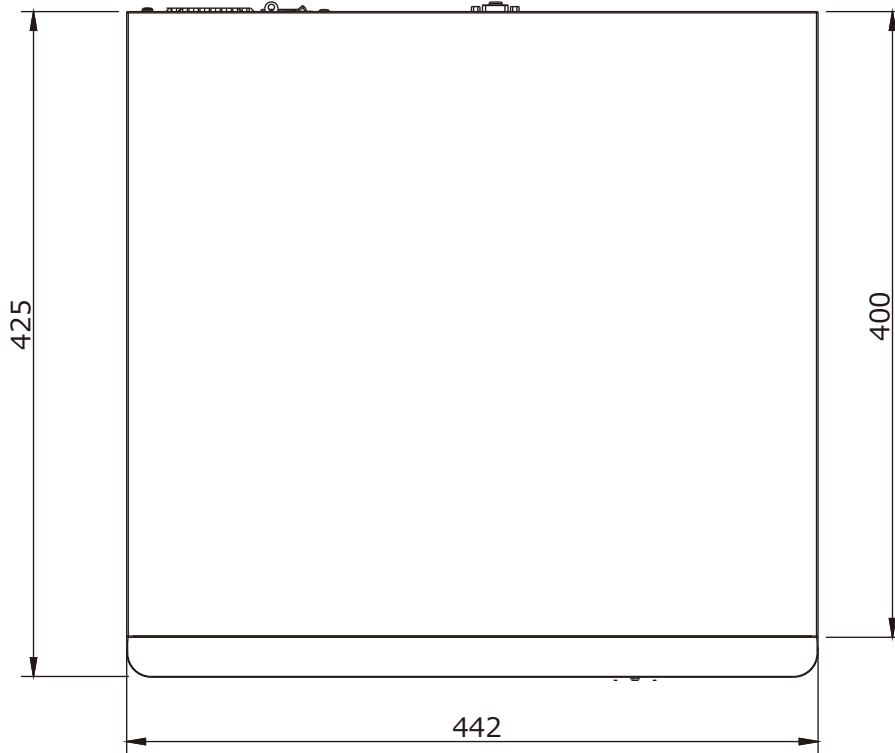

■外形図

単位:mm

品名	32chネットワークレコーダー	品番	NVR304-32EP-B	No,	1/2
----	-----------------	----	---------------	-----	-----

※製品の仕様は予告無く変更となる場合があります。

■仕様

	型番	NVR304-32EP-B-8TB
カメラ	接続台数	32台
	対応カメラ	UNVカメラ / ONVIF対応カメラ
音声	入出力	1ch(RCA) / 1ch(RCA)
ネットワーク	受信帯域幅	320Mbps / 320Mbps
	プロトコル	TCP/IP、P2P、UPnP、NTP、DHCP、PPPoE、HTTP、HTTPS、DNS、DDNS、SNMP、SMTP
	リモートユーザー	128
デコーディング	圧縮方式	Ultra265 / H.265 / H.264
	解像度	12MP/4K/6MP/5MP/4MP/3MP/1080p/960p/720p/D1/2CIF/CIF
	デコーディング能力	12MP×3台@25fps / 4K×4台@30fps / 4M×8台@30fps / 1080p×16台@30fps / 960p×32台@25fps
モニター出力	出力端子	HDMI×2、VGA×1
	HDMI解像度	4K(3840×2160)/60Hz、4K(3840×2160)/30Hz、1920×1080p/60Hz、1920×1080p/50Hz、1600×1200/60Hz、1280×1024/60Hz、1280×720/60Hz、1024×768/60Hz ※4K出力はHDMI2のみ
	VGA解像度	1920×1080p/60Hz、1920×1080p/50Hz、1600×1200/60Hz、1280×1024/60Hz、1280×720/60Hz、1024×768/60Hz
	画面表示	1/4/6/8/9/16/25/36分割/シーケンス/コリドモード
	OSD表示	日本語
録画	録画解像度	12MP/8MP/6MP/5MP/4MP/3MP/1080p/960p/720p/D1/2CIF/CIF
	録画方式	常時、動作検出、スケジュール録画、アラーム、動作検出+アラーム
	プリ録画	5/10/20/30/60秒
	ポスト録画	5/10/20/30/60/120/300/600秒
記録媒体	HDD	8TB(搭載HDD×4台まで)
	バックアップ	USBメモリ
	RAID	—
映像再生	画面表示	1/4/9/16分割
	再生時操作	再生 / 一時停止 / コマ送り / 早送り2~32倍
インテリジェント機能		顔検知、クロスライン検知、侵入検知、デフォーカス検知、シーン変更検知、対象物移動検知、置き去り検知、自動追尾、人数カウント、密集検知 ※接続するカメラによって対応する機能が異なります。
その他機能		プライバシーマスク、スナップショット、タンパリング、音声検知、人体検知、自動再起動、EZCloud、DDNS
インターフェイス	ネットワーク	1ポート(RJ-45 /10/100/1000M)
	PoEポート	16ポート(RJ-45 /10/100M) 合計200W(1ポート最大30W/平均12.5W)、IEEE 802.3at
	アラーム入出力	16ch/4ch
	シリアルポート	RS-485
	電源出力	DC12V
	USB	USB2.0×2(前面) / USB3.0×1(背面)
遠隔監視	PCアプリケーション	EZStation / WEBブラウザ(IE/Edge/Firefox/Chrome)
	モバイルアプリケーション	EZView(iOS/Android)
電源	電源	AC100V 50/60Hz
	消費電力	最大20W ※HDDを除く
動作環境	周囲温度	-10℃~55℃
	周囲湿度	0%~90% (結露なき事)
外形寸法		442(W)×86(H)×425(D)mm
質量		約5.24kg ※HDDを除く
付属品		ACケーブル、ラックマウント金具、リモコン、マウス、端子台、取扱説明書、CD