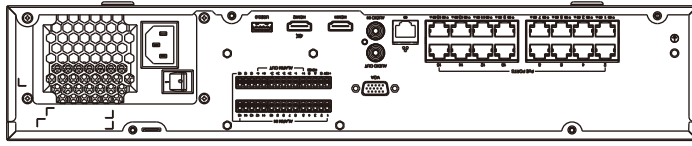

■外形図

単位:mm

品名	32chネットワークレコーダー	品番	NVR304-32EP-B	No,	1/2
----	-----------------	----	---------------	-----	-----

※製品の仕様は予告無く変更となる場合があります。

■仕様

	型番	NVR304-32EP-B-8TB
カメラ	接続台数	32台
	対応カメラ	UNVカメラ / ONVIF対応カメラ
音声	入出力	1ch(RCA) / 1ch(RCA)
ネットワーク	受信帯域幅	320Mbps / 320Mbps
	プロトコル	TCP/IP、P2P、UPnP、NTP、DHCP、PPPoE、HTTP、HTTPS、DNS、DDNS、SNMP、SMTP
	リモートユーザー	128
デコーディング	圧縮方式	Ultra265 / H.265 / H.264
	解像度	12MP/4K/6MP/5MP/4MP/3MP/1080p/960p/720p/D1/2CIF/CIF
	デコーディング能力	12MP×3台@25fps / 4K×4台@30fps / 4M×8台@30fps / 1080p×16台@30fps / 960p×32台@25fps
モニター出力	出力端子	HDMI×2、VGA×1
	HDMI解像度	4K(3840×2160)/60Hz、4K(3840×2160)/30Hz、1920×1080p/60Hz、1920×1080p/50Hz、1600×1200/60Hz、1280×1024/60Hz、1280×720/60Hz、1024×768/60Hz ※4K出力はHDMI2のみ
	VGA解像度	1920×1080p/60Hz、1920×1080p/50Hz、1600×1200/60Hz、1280×1024/60Hz、1280×720/60Hz、1024×768/60Hz
	画面表示	1/4/6/8/9/16/25/36分割/シーケンス/コリドモード
	OSD表示	日本語
録画	録画解像度	12MP/8MP/6MP/5MP/4MP/3MP/1080p/960p/720p/D1/2CIF/CIF
	録画方式	常時、動作検出、スケジュール録画、アラーム、動作検出+アラーム
	プリ録画	5/10/20/30/60秒
	ポスト録画	5/10/20/30/60/120/300/600秒
記録媒体	HDD	8TB(搭載HDD×4台まで)
	バックアップ	USBメモリ
	RAID	—
映像再生	画面表示	1/4/9/16分割
	再生時操作	再生 / 一時停止 / コマ送り / 早送り2~32倍
インテリジェント機能		顔検知、クロスライン検知、侵入検知、デフォーカス検知、シーン変更検知、対象物移動検知、置き去り検知、自動追尾、人数カウント、密集検知 ※接続するカメラによって対応する機能が異なります。
その他機能		プライバシーマスク、スナップショット、タンパリング、音声検知、人体検知、自動再起動、EZCloud、DDNS
インターフェイス	ネットワーク	1ポート(RJ-45 /10/100/1000M)
	PoEポート	16ポート(RJ-45 /10/100M) 合計200W(1ポート最大30W/平均12.5W)、IEEE 802.3at
	アラーム入出力	16ch/4ch
	シリアルポート	RS-485
	電源出力	DC12V
	USB	USB2.0×2(前面) / USB3.0×1(背面)
遠隔監視	PCアプリケーション	EZStation / WEBブラウザ(IE/Edge/Firefox/Chrome)
	モバイルアプリケーション	EZView(iOS/Android)
電源	電源	AC100V 50/60Hz
	消費電力	最大20W ※HDDを除く
動作環境	周囲温度	-10℃~55℃
	周囲湿度	0%~90% (結露なき事)
外形寸法		442(W)×86(H)×425(D)mm
質量		約5.24kg ※HDDを除く
付属品		ACケーブル、ラックマウント金具、リモコン、マウス、端子台、取扱説明書、CD

※製品の仕様は予告無く変更となる場合があります。

株式会社東邦技研

品名 32chネットワークレコーダー

品番 NVR304-32EP-B

No,

2/2