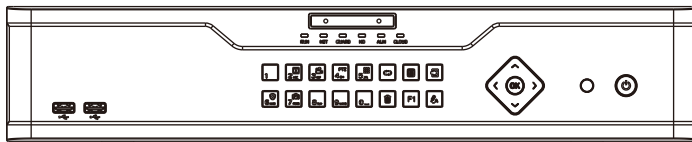

■外形図

単位:mm

品名	32chネットワークレコーダー	品番	NVR304-32EP-B	No,	1/2
----	-----------------	----	---------------	-----	-----

※製品の仕様は予告無く変更となる場合があります。

■仕様

	型番	NVR304-32EP-B-8TB
カメラ	接続台数	32台
	対応カメラ	UNVカメラ / ONVIF対応カメラ
音声	入出力	1ch(RCA) / 1ch(RCA)
ネットワーク	受信帯域幅	320Mbps / 320Mbps
	プロトコル	TCP/IP、P2P、UPnP、NTP、DHCP、PPPoE、HTTP、HTTPS、DNS、DDNS、SNMP、SMTP
	リモートユーザー	128
デコーディング	圧縮方式	Ultra265 / H.265 / H.264
	解像度	12MP/4K/6MP/5MP/4MP/3MP/1080p/960p/720p/D1/2CIF/CIF
	デコーディング能力	12MP×3台@25fps / 4K×4台@30fps / 4M×8台@30fps / 1080p×16台@30fps / 960p×32台@25fps
モニター出力	出力端子	HDMI×2、VGA×1
	HDMI解像度	4K(3840×2160)/60Hz、4K(3840×2160)/30Hz、1920×1080p/60Hz、1920×1080p/50Hz、1600×1200/60Hz、1280×1024/60Hz、1280×720/60Hz、1024×768/60Hz ※4K出力はHDMI2のみ
	VGA解像度	1920×1080p/60Hz、1920×1080p/50Hz、1600×1200/60Hz、1280×1024/60Hz、1280×720/60Hz、1024×768/60Hz
	画面表示	1/4/6/8/9/16/25/36分割/シーケンス/コリドモード
	OSD表示	日本語
録画	録画解像度	12MP/8MP/6MP/5MP/4MP/3MP/1080p/960p/720p/D1/2CIF/CIF
	録画方式	常時、動作検出、スケジュール録画、アラーム、動作検出+アラーム
	プリ録画	5/10/20/30/60秒
	ポスト録画	5/10/20/30/60/120/300/600秒
記録媒体	HDD	8TB(搭載HDD×4台まで)
	バックアップ	USBメモリ
	RAID	—
映像再生	画面表示	1/4/9/16分割
	再生時操作	再生 / 一時停止 / コマ送り / 早送り2~32倍
インテリジェント機能		顔検知、クロスライン検知、侵入検知、デフォーカス検知、シーン変更検知、対象物移動検知、置き去り検知、自動追尾、人数カウント、密集検知 ※接続するカメラによって対応する機能が異なります。
その他機能		プライバシーマスク、スナップショット、タンパリング、音声検知、人体検知、自動再起動、EZCloud、DDNS
インターフェイス	ネットワーク	1ポート(RJ-45 /10/100/1000M)
	PoEポート	16ポート(RJ-45 /10/100M) 合計200W(1ポート最大30W/平均12.5W)、IEEE 802.3at
	アラーム入出力	16ch/4ch
	シリアルポート	RS-485
	電源出力	DC12V
	USB	USB2.0×2(前面) / USB3.0×1(背面)
遠隔監視	PCアプリケーション	EZStation / WEBブラウザ(IE/Edge/Firefox/Chrome)
	モバイルアプリケーション	EZView(iOS/Android)
電源	電源	AC100V 50/60Hz
	消費電力	最大20W ※HDDを除く
動作環境	周囲温度	-10℃~55℃
	周囲湿度	0%~90% (結露なき事)
外形寸法		442(W)×86(H)×425(D)mm
質量		約5.24kg ※HDDを除く
付属品		ACケーブル、ラックマウント金具、リモコン、マウス、端子台、取扱説明書、CD