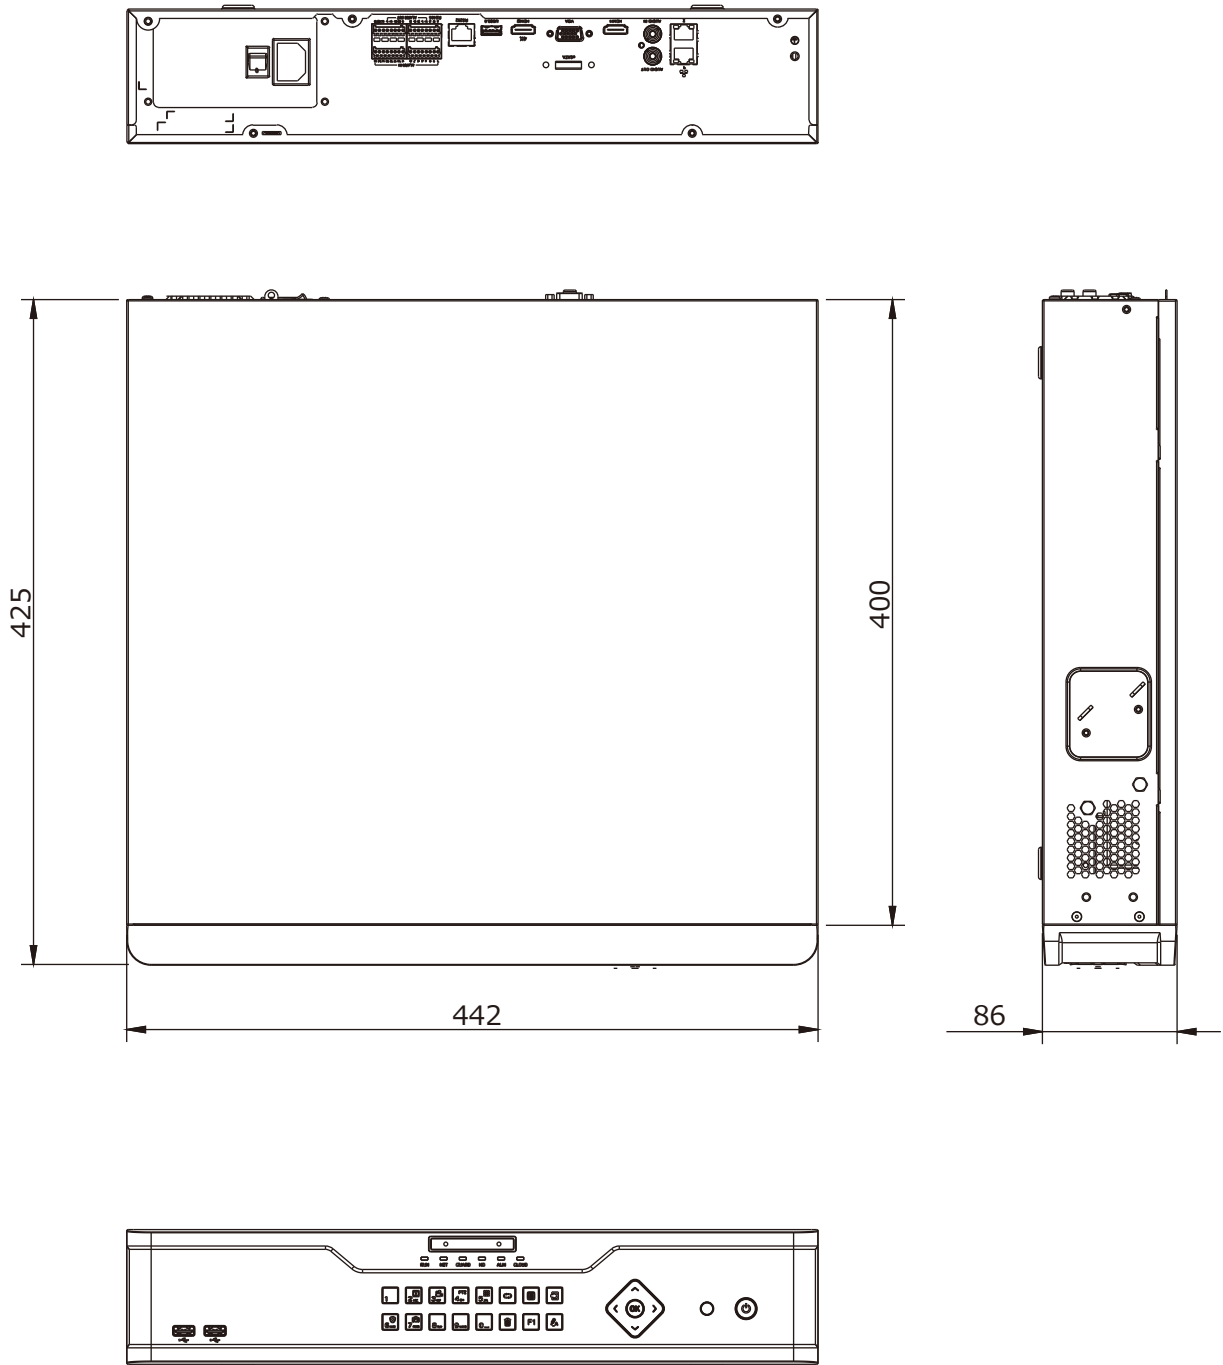

■外形図

単位:mm

品名	32chネットワークレコーダー	品番	NVR304-32X-8TB	No,	1/2
----	-----------------	----	----------------	-----	-----

※製品の仕様は予告無く変更となる場合があります。

■仕様

	型番	NVR304-32X-8TB
カメラ	接続台数	32台
	対応カメラ	UNVカメラ / ONVIF対応カメラ
音声	入出力	1ch(RCA) / 1ch(RCA)
	圧縮方式	G.711A, G.711U
ネットワーク	受信帯域幅	384Mbps / 384Mbps
	プロトコル	TCP/IP, P2P, UPnP, NTP, DHCP, PPPoE, HTTP, HTTPS, DNS, DDNS, SNMP, SMTP
	リモートユーザー	128
デコーディング	圧縮方式	Ultra265/H.265/H.264
	解像度	12MP/4K/6MP/5MP/4MP/3MP/1080p/960p/720p/D1/2CIF/CIF
	デコーディング能力	12M×2台@30fps / 4K×4台@30fps / 4M×8台@30fps / 4M×9台@25fps / 1080p×16台@30fps / 960p×32台@25fps
モニター出力	出力端子	HDMI×2, VGA×1 ※HDMI音声出力はサポートされていません。
	HDMI解像度	4K(3840×2160)/30Hz, 1920×1080p/60Hz, 1920×1080p/50Hz, 1600×1200/60Hz, 1280×1024/60Hz, 1280×720/60Hz, 1024×768/60Hz
	VGA解像度	1920×1080p/60Hz, 1920×1080p/50Hz, 1600×1200/60Hz, 1280×1024/60Hz, 1280×720/60Hz, 1024×768/60Hz
	画面表示	1/4/6/8/9/16/25/36分割/シーケンス/コリドモード
	OSD表示	日本語
録画	録画解像度	12MP/8MP/6MP/5MP/4MP/3MP/1080p/960p/720p/D1/2CIF/CIF
	録画方式	常時、動作検出、スケジュール録画、アラーム、動作検出+アラーム
	プリ録画	5/10/20/30/60秒
	ポスト録画	5/10/20/30/60/120/300/600秒
記録媒体	HDD	8TB(搭載HDD4台まで)
	バックアップ	USBメモリ
	RAID	RAID 1 / 5
映像再生	画面表示	1/4/9/16分割
	再生時操作	再生 / 一時停止 / コマ送り / 早送り2~32倍
インテリジェント機能		顔検知、クロスライン検知、侵入検知、デフォーカス検知、シーン変更検知、対象物移動検知、置き去り検知、自動追尾、人数カウント、密集検知 ※接続するカメラによって対応する機能が異なります。
その他機能		プライバシーマスク、スナップショット、タンパリング、音声検知、人体検知、自動再起動、EZCloud, DDNS
インターフェイス	ネットワーク	2ポート(RJ-45 /10/100/1000M)
	PoEポート	—
	アラーム入出力	16ch/4ch
	シリアルポート	RS-232C / RS-485
	eSATA	1ポート
	電源出力	DC12V
	USB	USB2.0×2(前面) / USB3.0×1(背面)
遠隔監視	PCアプリケーション	EZStation / WEBブラウザ(IE/Edge/Firefox/Chrome)
	モバイルアプリケーション	EZView(iOS/Android)
電源	電源 / 消費電力	AC100V 50/60Hz / 最大25W ※HDDを除く
動作環境	周囲温度 / 湿度	-10℃~55℃ / 0%~90% (結露なき事)
外形寸法		442(W)×86(H)×425(D)mm
質量		約5.7kg ※HDDを除く
付属品		ACケーブル、ラックマウント金具、マウス、端子台、取扱説明書、CD

※製品の仕様は予告無く変更となる場合があります。

株式会社東邦技研

品名 32chネットワークレコーダー

品番 NVR304-32X-8TB

No,

2/2