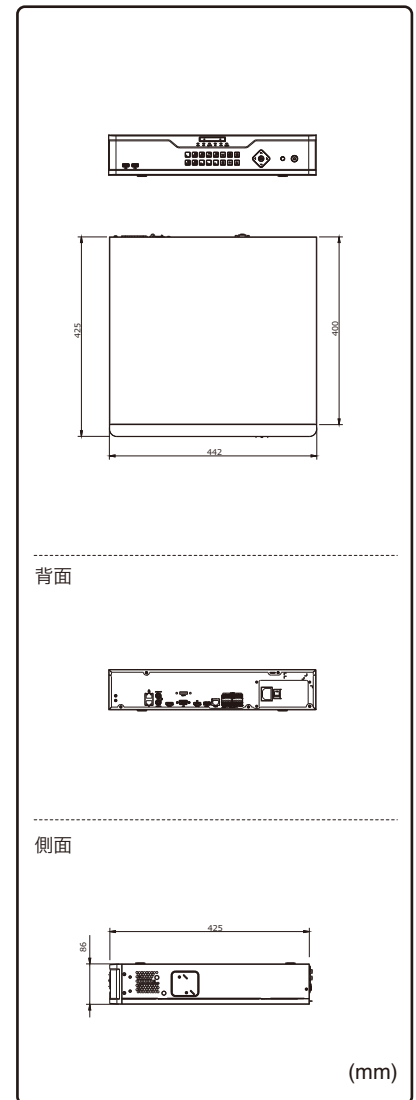

外形寸法図

※製品の仕様及び外観は予告なく変更となる場合があります。