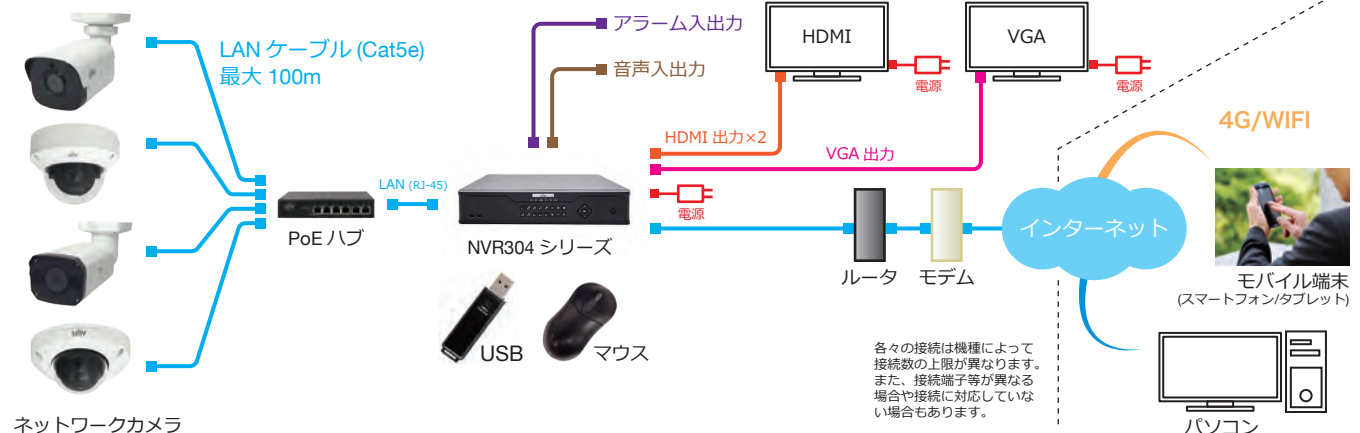

録画データを複数のHDDに保存。もしもの時のデータ復旧が容易に行えます。※複数HDDの搭載が必要です。

全方位カメラ対応

DDNS(無償)

モニター出力(HDMI×2/VGA×1)

モニター出力4K対応(HDMI)

EZCloud

ルーターのポート開放設定なしで遠隔監視が可能になりました。

ONVIFカメラ対応

動作温度範囲 -10°C~55°C

Uniview接続の参考例

製品仕様

品番	NVR304-32X-8TB	
カメラ	接続台数	32台
	対応カメラ	UNVカメラ / ONVIF対応カメラ
音声	入出力	1ch(RCA) / 1ch(RCA)
映像	圧縮方式	Ultra265/H.265/H.264
	ストリーミング	デュアルストリーミング
ネットワーク	受信帯域幅/配信帯域幅	384Mbps / 384Mbps
	プロトコル	P2P, UPnP, NTP, DHCP, PPPoE
デコーディング	解像度	12MP/4K/6MP/5MP/4MP/3MP/1080p/960p/720p/D1/2CIF/CIF
	デコーディング能力	12M×2台@30fps / 4K×4台@30fps / 4M×8台@30fps / 4M×9台@25fps / 1080p×16台@30fps / 960p×32台@25fps
モニター出力	出力端子	HDMI×2、VGA×1 ※HDMI音声出力はサポートされていません。
	HDMI解像度	4K(3840×2160)/30Hz、1920×1080p/60Hz、1920×1080p/50Hz、1600×1200/60Hz、1280×1024/60Hz、1280×720/60Hz、1024×768/60Hz
	VGA解像度	1920×1080p/60Hz、1920×1080p/50Hz、1600×1200/60Hz、1280×1024/60Hz、1280×720/60Hz、1024×768/60Hz
	画面表示	1/4/6/8/9/16/25/36分割 / シーケンス/コリドモード
録画	OSD表示	日本語
	録画解像度	12MP/8MP/6MP/5MP/4MP/3MP/1080p/960p/720p/D1/2CIF/CIF
記録媒体	録画方式	常時、動作検出、スケジュール録画、アラーム、動作検出+アラーム
	プリ録画	5/10/20/30/60秒
	ポスト録画	5/10/20/30/60/120/300/600秒
	HDD	8TB(搭載HDD4台まで)
映像再生	バックアップ	USBメモリ
	RAID	RAID 1 / 5
	画面表示	1/4/9/16分割
その他機能	再生時操作	再生 / 一時停止 / コマ送り / 早送り2 ~ 32倍
		プライバシーマスク、侵入検知、クロスライン検知、音声検知、人数カウント、悪戯検知、シーン検知、EZCloud、DDNS
インターフェイス	ネットワーク	2ポート(RJ-45 / 10/100/1000M)
	PoEポート	—
	アラーム入出力	16ch/4ch
	シリアルポート	RS-232C / RS-485
	eSATA	1ポート
	電源出力	DC12V
遠隔監視	USBシリアルポート	USB2.0×2(前面) / USB3.0×1(背面)
	PCアプリケーション	EZStation / WEBブラウザ
	モバイルアプリケーション	EZView(iOS/Android)
	同時アクセス数	128
電源	電源	AC100V 50/60Hz
	消費電力	最大25W ※HDDを除く
動作環境	周囲温度	-10℃ ~ 55℃
	周囲湿度	0% ~ 90%(結露なき事)
外形寸法	442(W)×86(H)×425(D)mm	
質量	約5.7kg ※HDDを除く	
付属品	ACケーブル、ラックマウント金具、リモコン、マウス、端子台、取扱説明書、CD	

外形寸法図

※製品の仕様及び外観は予告なく変更となる場合があります。

遠隔監視アプリケーション ※無償でダウンロード、利用可能です。

PCアプリケーション

EZ Station 複数拠点を同時に確認

OS: Windows 7/8/8.1/10
CPU: Intel Core 2 Duo プロセッサまたは同等以上
RAM: 2GB以上
ビデオメモリ: 128MB以上 DirectX7以上
ただし搭載OSが快適に動作することが必要です。