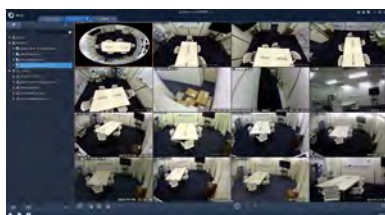

動作温度範囲 -10°C~55°C

Uniview接続の参考例

製品仕様

品番	NVR304-32X-8TB	
カメラ	接続台数	32台
	対応カメラ	UNVカメラ / ONVIF対応カメラ
音声	入出力	1ch(RCA) / 1ch(RCA)
映像	圧縮方式	Ultra265/H.265/H.264
	ストリーミング	デュアルストリーミング
ネットワーク	受信帯域幅/配信帯域幅	384Mbps / 384Mbps
	プロトコル	P2P, UPnP, NTP, DHCP, PPPoE
デコーディング	解像度	12MP/4K/6MP/5MP/4MP/3MP/1080p/960p/720p/D1/2CIF/CIF
	デコーディング能力	12M×2台@30fps / 4K×4台@30fps / 4M×8台@30fps / 4M×9台@25fps / 1080p×16台@30fps / 960p×32台@25fps
モニター出力	出力端子	HDMI×2、VGA×1 ※HDMI音声出力はサポートされていません。
	HDMI解像度	4K(3840×2160)/30Hz、1920×1080p/60Hz、1920×1080p/50Hz、1600×1200/60Hz、1280×1024/60Hz、1280×720/60Hz、1024×768/60Hz
	VGA解像度	1920×1080p/60Hz、1920×1080p/50Hz、1600×1200/60Hz、1280×1024/60Hz、1280×720/60Hz、1024×768/60Hz
	画面表示	1/4/6/8/9/16/25/36分割 / シーケンス/コリドモード
録画	OSD表示	日本語
	録画解像度	12MP/8MP/6MP/5MP/4MP/3MP/1080p/960p/720p/D1/2CIF/CIF
記録媒体	録画方式	常時、動作検出、スケジュール録画、アラーム、動作検出+アラーム
	プリ録画	5/10/20/30/60秒
	ポスト録画	5/10/20/30/60/120/300/600秒
	HDD	8TB(搭載HDD4台まで)
映像再生	バックアップ	USBメモリ
	RAID	RAID 1 / 5
	画面表示	1/4/9/16分割
その他機能	再生時操作	再生 / 一時停止 / コマ送り / 早送り2 ~ 32倍
		プライバシーマスク、侵入検知、クロスライン検知、音声検知、人数カウント、悪戯検知、シーン検知、EZCloud、DDNS
インターフェイス	ネットワーク	2ポート(RJ-45 / 10/100/1000M)
	PoEポート	—
	アラーム入出力	16ch/4ch
	シリアルポート	RS-232C / RS-485
	eSATA	1ポート
	電源出力	DC12V
遠隔監視	USBシリアルポート	USB2.0×2(前面) / USB3.0×1(背面)
	PCアプリケーション	EZStation / WEBブラウザ
	モバイルアプリケーション	EZView(iOS/Android)
	同時アクセス数	128
電源	電源	AC100V 50/60Hz
	消費電力	最大25W ※HDDを除く
動作環境	周囲温度	-10℃ ~ 55℃
	周囲湿度	0% ~ 90%(結露なき事)
外形寸法	442(W)×86(H)×425(D)mm	
質量	約5.7kg ※HDDを除く	
付属品	ACケーブル、ラックマウント金具、リモコン、マウス、端子台、取扱説明書、CD	

外形寸法図

※製品の仕様及び外観は予告なく変更となる場合があります。

遠隔監視アプリケーション ※無償でダウンロード、利用可能です。

PCアプリケーション

EZ Station 複数拠点を同時に確認

OS: Windows 7/8/8.1/10
CPU: Intel Core 2 Duo プロセッサまたは同等以上
RAM: 2GB以上
ビデオメモリ: 128MB以上 DirectX7以上
ただし搭載OSが快適に動作することが必要です。