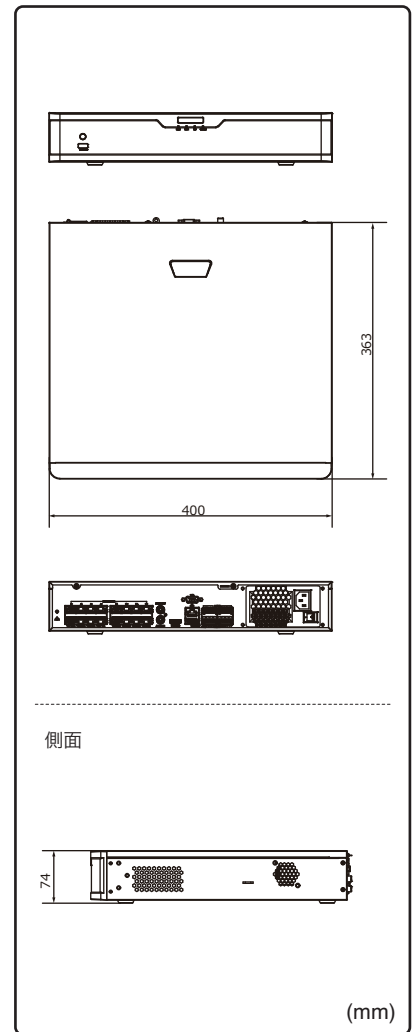

外形寸法図

※製品の仕様及び外観は予告なく変更となる場合があります。