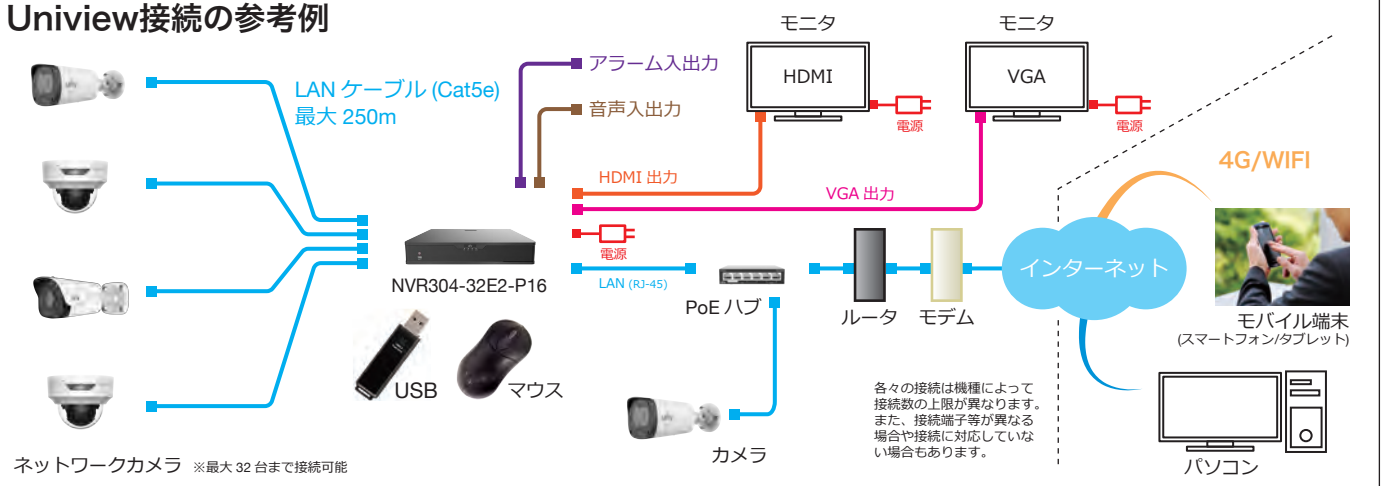

配線距離最大250m ※UNV NVR PoEポート接続時

16ポートPoEハブ内蔵

RAID1/5

全方位カメラ対応

モニター出力(HDMI×1/VGA×1)

モニター出力4K対応(HDMI)

EZCloud

ルーターのポート開放設定なしで遠隔監視が可能になりました。

DDNS(無償)

ONVIFカメラ対応

動作温度範囲 -10℃~55℃

Uniview接続の参考例

製品仕様

品番	NVR304-32E2-P16-8TB NVR304-32E2-P16-12TB	
カメラ	接続台数	32台
	対応カメラ	UNVカメラ / ONVIF対応カメラ
音声	入出力	1ch(RCA) / 1ch(RCA)
	圧縮方式	G.711A, G.711U
ネットワーク	受信/配信帯域幅	320Mbps / 320Mbps
	プロトコル	TCP/IP, P2P, UPnP, NTP, DHCP, PPPoE, HTTP, HTTPS, DNS, DDNS, SNMP, SMTP, NFS
	リモートユーザー	128
デコーディング	圧縮方式	Ultra265/H.265/H.264
	解像度	12MP/4K/6MP/5MP/4MP/3MP/1080p/960p/720p/D1/2CIF/CIF
	デコーディング能力	12Mx1台@30fps / 4Kx2台@30fps / 4Mx5台@30fps / 1080px10台@30fps / 720Px22@30fps / D1x32@30fps
モニター出力	出力端子	HDMIx1, VGAx1
	HDMI解像度	4K(3840x2160)/30Hz, 1920x1080p/60Hz, 1920x1080p/50Hz, 1280x1024/60Hz, 1280x720/60Hz, 1024x768/60Hz
	VGA解像度	1920x1080p/60Hz, 1920x1080p/50Hz, 1600x1200/60Hz, 1280x1024/60Hz, 1280x720/60Hz, 1024x768/60Hz
	画面表示	1/4/6/8/9/16/25/36分割/シーケンス/コリドモード
録画	OSD表示	日本語
	録画解像度	12MP/8MP/6MP/5MP/4MP/3MP/1080p/960p/720p/D1/2CIF/CIF
記録媒体	録画方式	常時、動作検出、スケジュール録画、アラーム、動作検出+アラーム
	プリ録画	5/10/20/30/60秒
	ポスト録画	5/10/20/30/60/120/300/600秒
	HDD	8TB(搭載HDDx4台まで) 12TB(搭載HDDx4台まで)
映像再生	バックアップ	USBメモリ
	RAID	1 / 5
	画面表示	1/4/9/16分割
インテリジェント機能	再生時操作	再生 / 一時停止 / コマ送り / 早送り2 ~ 32倍
	顔検知、クロスライン検知、侵入検知、デフォーカス検知、シーン変更検知、対象物移動検知、置き去り検知、自動追尾、人数カウント、密集検知 ※接続するカメラによって対応する機能が異なります。	
その他機能	プライバシーマスク、スナップショット、タンパリング、音声検知、人体検知、自動再起動、EzCloud, DDNS	
インターフェイス	ネットワーク	1ポート(RJ-45 / 10/100/1000M)
	PoEポート	8ポート(RJ-45 / 10/100M) 合計150W(1ポート最大30W/平均15W), IEEE 802.3at, IEEE 802.3af
	アラーム入出力	16ch/1ch
	シリアルポート	RS-485
遠隔監視	USB	USB2.0x1(前面) / USB3.0x1(背面)
	PCアプリケーション	EZStation / WEBブラウザ (IE/Edge/FireFox/Chrome)
電源	モバイルアプリケーション	EZView(iOS/Android)
	電源	AC100V 50/60Hz
動作環境	消費電力	最大20W ※HDDを除く
	周囲温度/湿度	-10℃ ~ 55℃ / 0% ~ 90% (結露なき事)
外形寸法 / 質量	400(W)x74(H)x363(D)mm / 約4kg ※HDDを除く	
付属品	ACケーブル、マウス、取扱説明書、CD	