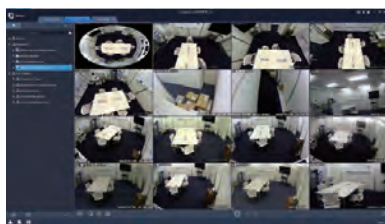

外形寸法図

※製品の仕様及び外観は予告なく変更となる場合があります。

遠隔監視アプリケーション ※無償でダウンロード、利用可能です。

PCアプリケーション

EZ Station 複数拠点を同時に確認

OS: Windows 7/8/8.1/10
CPU: Intel Core 2 Duo プロセッサまたは同等以上
RAM: 2GB以上
ビデオメモリ: 128MB以上 DirectX7以上
ただし搭載OSが快適に動作することが必要です。

モバイルアプリケーション

EZ View

対応OS
iOS7.0以降 (iPhone/iPad/iPod touch)
Android 4.0.3以上

オプション(別売品)

IO DATA社製

**21.5 型液晶モニター
LCD-AH221EDB-B**

本体希望小売価格
オープン

IO DATA社製