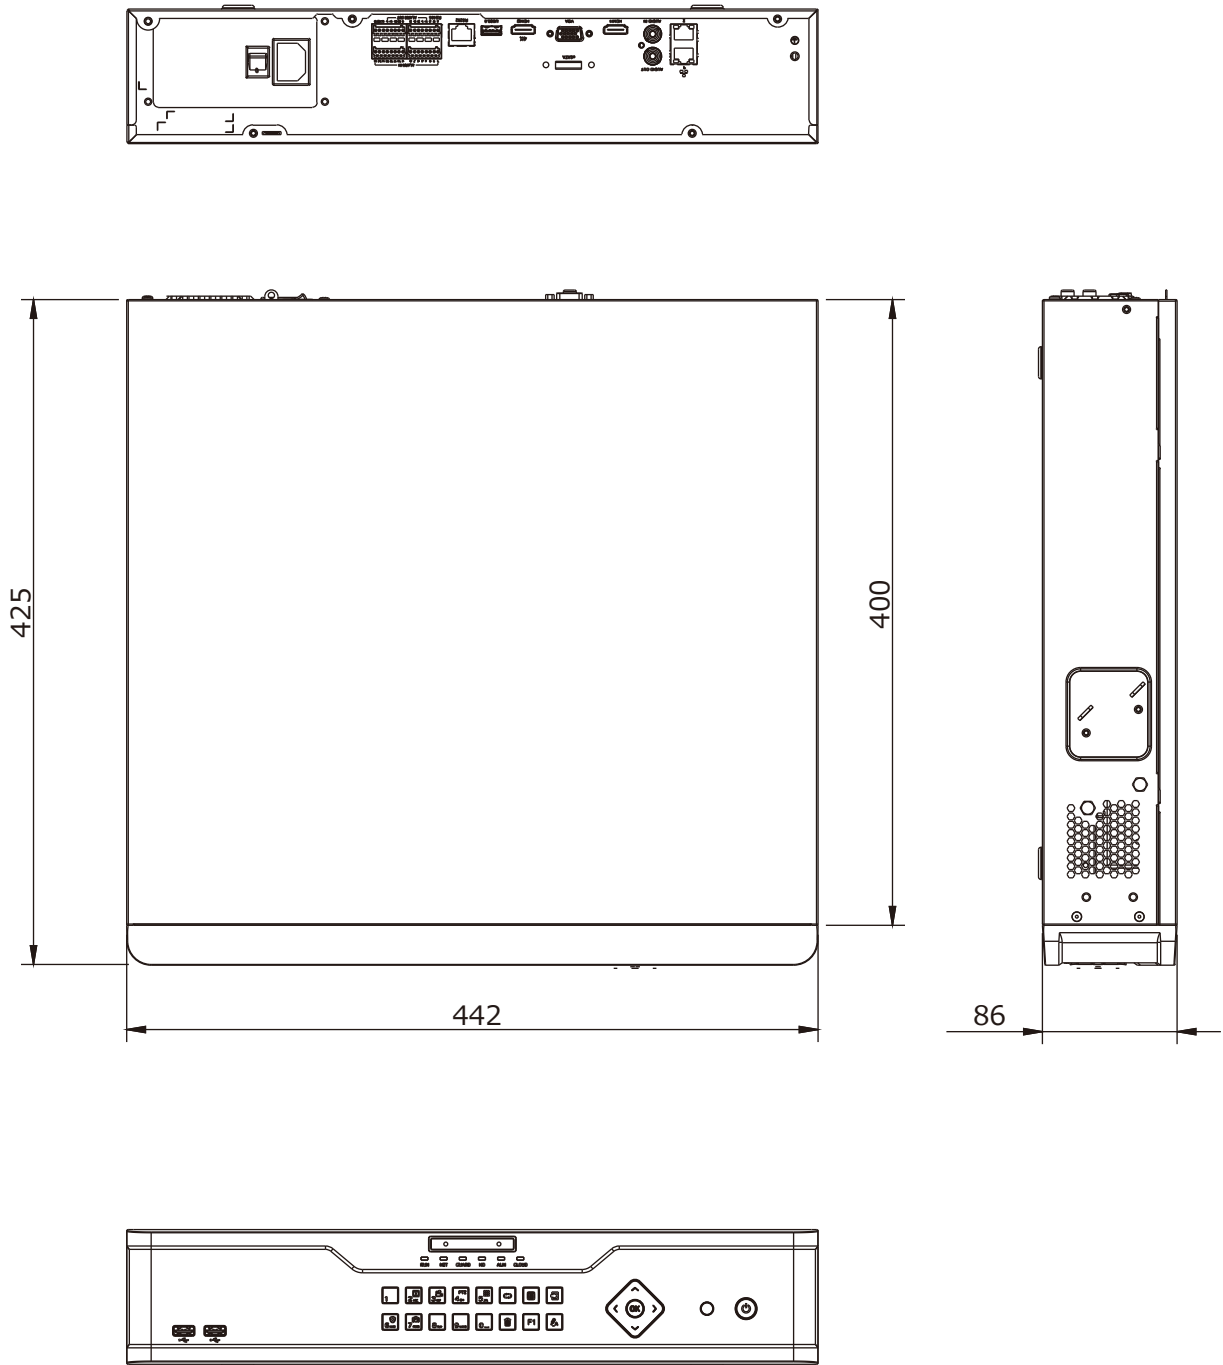

■外形図

単位:mm

品名	16chネットワークレコーダー	品番	NVR304-16X-8TB	No,	1/2
----	-----------------	----	----------------	-----	-----

※製品の仕様は予告無く変更となる場合があります。

■仕様

	型番	NVR304-16X-4TB
カメラ	接続台数	16台
	対応カメラ	UNVカメラ / ONVIF対応カメラ
音声	入出力	1ch(RCA) / 1ch(RCA)
	圧縮方式	G.711A, G.711U
ネットワーク	受信帯域幅	384Mbps / 384Mbps
	プロトコル	TCP/IP, P2P, UPnP, NTP, DHCP, PPPoE, HTTP, HTTPS, DNS, DDNS, SNMP, SMTP
	リモートユーザー	128
デコーディング	圧縮方式	Ultra265/H.265/H.264
	解像度	12MP/4K/6MP/5MP/4MP/3MP/1080p/960p/720p/D1/2CIF/CIF
	デコーディング能力	12M×2台@30fps / 4K×4台@30fps / 4M×8台@30fps / 4M×9台@25fps / 1080p×16台@30fps
モニター出力	出力端子	HDMI×2, VGA×1 ※HDMI音声出力はサポートされていません。
	HDMI解像度	4K(3840×2160)/30Hz, 1920×1080p/60Hz, 1920×1080p/50Hz, 1600×1200/60Hz, 1280×1024/60Hz, 1280×720/60Hz, 1024×768/60Hz
	VGA解像度	1920×1080p/60Hz, 1920×1080p/50Hz, 1600×1200/60Hz, 1280×1024/60Hz, 1280×720/60Hz, 1024×768/60Hz
	画面表示	1/4/6/8/9/16分割/シーケンス/コリドモード
	OSD表示	日本語
録画	録画解像度	12MP/8MP/6MP/5MP/4MP/3MP/1080p/960p/720p/D1/2CIF/CIF
	録画方式	常時、動作検出、スケジュール録画、アラーム、動作検出+アラーム
	プリ録画	5/10/20/30/60秒
	ポスト録画	5/10/20/30/60/120/300/600秒
記録媒体	HDD	4TB(搭載HDD4台まで)
	バックアップ	USBメモリ
	RAID	RAID 1 / 5
映像再生	画面表示	1/4/9/16分割
	再生時操作	再生 / 一時停止 / コマ送り / 早送り2~32倍
インテリジェント機能		顔検知、クロスライン検知、侵入検知、デフォーカス検知、シーン変更検知、対象物移動検知、置き去り検知、自動追尾、人数カウント、密集検知 ※接続するカメラによって対応する機能が異なります。
その他機能		プライバシーマスク、スナップショット、タンパリング、音声検知、人体検知、自動再起動、EZCloud, DDNS
インターフェイス	ネットワーク	2ポート(RJ-45 /10/100/1000M)
	PoEポート	—
	アラーム入出力	16ch/4ch
	シリアルポート	RS-232C / RS-485
	eSATA	1ポート
	電源出力	DC12V
	USB	USB2.0×2(前面) / USB3.0×1(背面)
遠隔監視	PCアプリケーション	EZStation / WEBブラウザ(IE/Edge/Firefox/Chrome)
	モバイルアプリケーション	EZView(iOS/Android)
電源	電源 / 消費電力	AC100V 50/60Hz / 最大25W ※HDDを除く
動作環境	周囲温度 / 湿度	-10℃~55℃ / 0%~90% (結露なき事)
外形寸法		442(W)×86(H)×425(D)mm
質量		約5.7kg ※HDDを除く
付属品		ACケーブル、ラックマウント金具、マウス、端子台、取扱説明書、CD

品名	16chネットワークレコーダー	品番	NVR304-16X-8TB	No,	2/2
----	-----------------	----	----------------	-----	-----

※製品の仕様は予告無く変更となる場合があります。

株式会社東邦技研