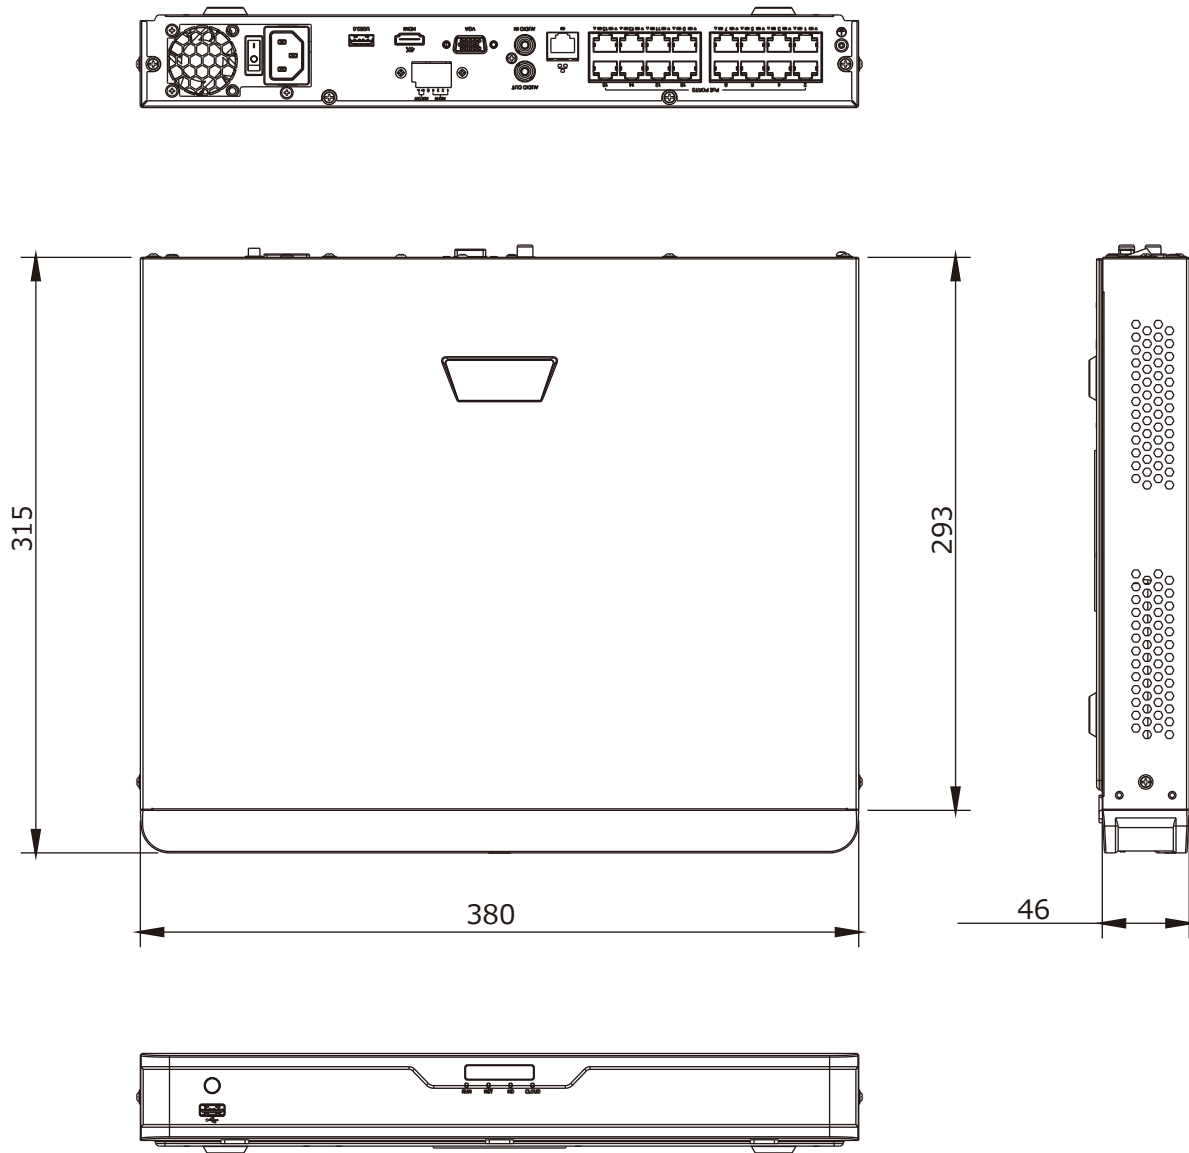

■外形図

単位:mm

品名	16chネットワークレコーダー	品番	NVR302-16E-P16-B-4TB	No,	1/2
----	-----------------	----	----------------------	-----	-----

※製品の仕様は予告無く変更となる場合があります。

■仕様

	型番	NVR302-16E-P16-B-4TB
カメラ	接続台数	16台
	対応カメラ	UNVカメラ / ONVIF対応カメラ
音声	入出力	1ch(RCA) / 1ch(RCA)
ネットワーク	受信 / 配信帯域幅	320Mbps / 320Mbps
	プロトコル	TCP/IP、P2P、UPnP、NTP、DHCP、PPPoE、HTTP、HTTPS、DNS、DDNS、SNMP、SMTP
	リモートユーザー	128
デコーディング	圧縮方式	Ultra265 / H.265 / H.264
	解像度	12MP/4K/6MP/5MP/4MP/3MP/1080p/960p/720p/D1/2CIF/CIF
	デコーディング能力	12M×3台@25fps / 4K×4台@30fps / 4M×8台@30fps / 1080p×16台@30fps
モニター出力	出力端子	HDMI×1、VGA×1
	HDMI解像度	4K(3840×2160)/60Hz、4K(3840×2160)/30Hz、1920×1080p/60Hz、1920×1080p/50Hz、1600×1200/60Hz、1280×1024/60Hz、1280×720/60Hz、1024×768/60Hz
	VGA解像度	1920×1080p/60Hz、1920×1080p/50Hz、1600×1200/60Hz、1280×1024/60Hz、1280×720/60Hz、1024×768/60Hz
	画面表示	1/4/6/8/9/16分割/シーケンス/コリドモード
	OSD表示	日本語
録画	録画解像度	12MP/8MP/6MP/5MP/4MP/3MP/1080p/960p/720p/D1/2CIF/CIF
	録画方式	常時、動作検出、スケジュール録画、アラーム、動作検出+アラーム
	プリ録画	5/10/20/30/60秒
	ポスト録画	5/10/20/30/60/120/300/600秒
記録媒体	HDD	4TB(搭載HDD×2台まで)
	バックアップ	USBメモリ
	RAID	—
映像再生	画面表示	1/4/9/16分割
	再生時操作	再生 / 一時停止 / コマ送り / 早送り2~32倍
インテリジェント機能		顔検知、クロスライン検知、侵入検知、デフォーカス検知、シーン変更検知、対象物移動検知、置き去り検知、自動追尾、人数カウント、密集検知 ※接続するカメラによって対応する機能が異なります。
その他機能		プライバシーマスク、スナップショット、タンパリング、音声検知、人体検知、自動再起動、EZCloud、DDNS
インターフェイス	ネットワーク	1ポート(RJ-45 /10/100/1000M)
	PoEポート	16ポート(RJ-45 /10/100M) 合計240W(1ポート最大30W/平均15W)、IEEE 802.3at、IEEE 802.3af
	アラーム入出力	4ch/1ch
	シリアルポート	—
	USB	USB2.0×1(前面) / USB3.0×1(背面)
遠隔監視	PCアプリケーション	EZStation / WEBブラウザ(IE/Edge/Firefox/Chrome)
	モバイルアプリケーション	EZView(iOS/Android)
電源	電源	AC100V 50/60Hz
	消費電力	最大12W ※HDDを除く
動作環境	周囲温度	-10℃~55℃
	周囲湿度	0%~90% (結露なき事)
外形寸法		380(W)×46(H)×315(D)mm
質量		約2.42kg ※HDDを除く
付属品		ACケーブル、マウス、取扱説明書、CD、リモコン

品名	16chネットワークレコーダー	品番	NVR302-16E-P16-B-4TB	No,	2/2
----	-----------------	----	----------------------	-----	-----

※製品の仕様は予告無く変更となる場合があります。

株式会社東邦技研