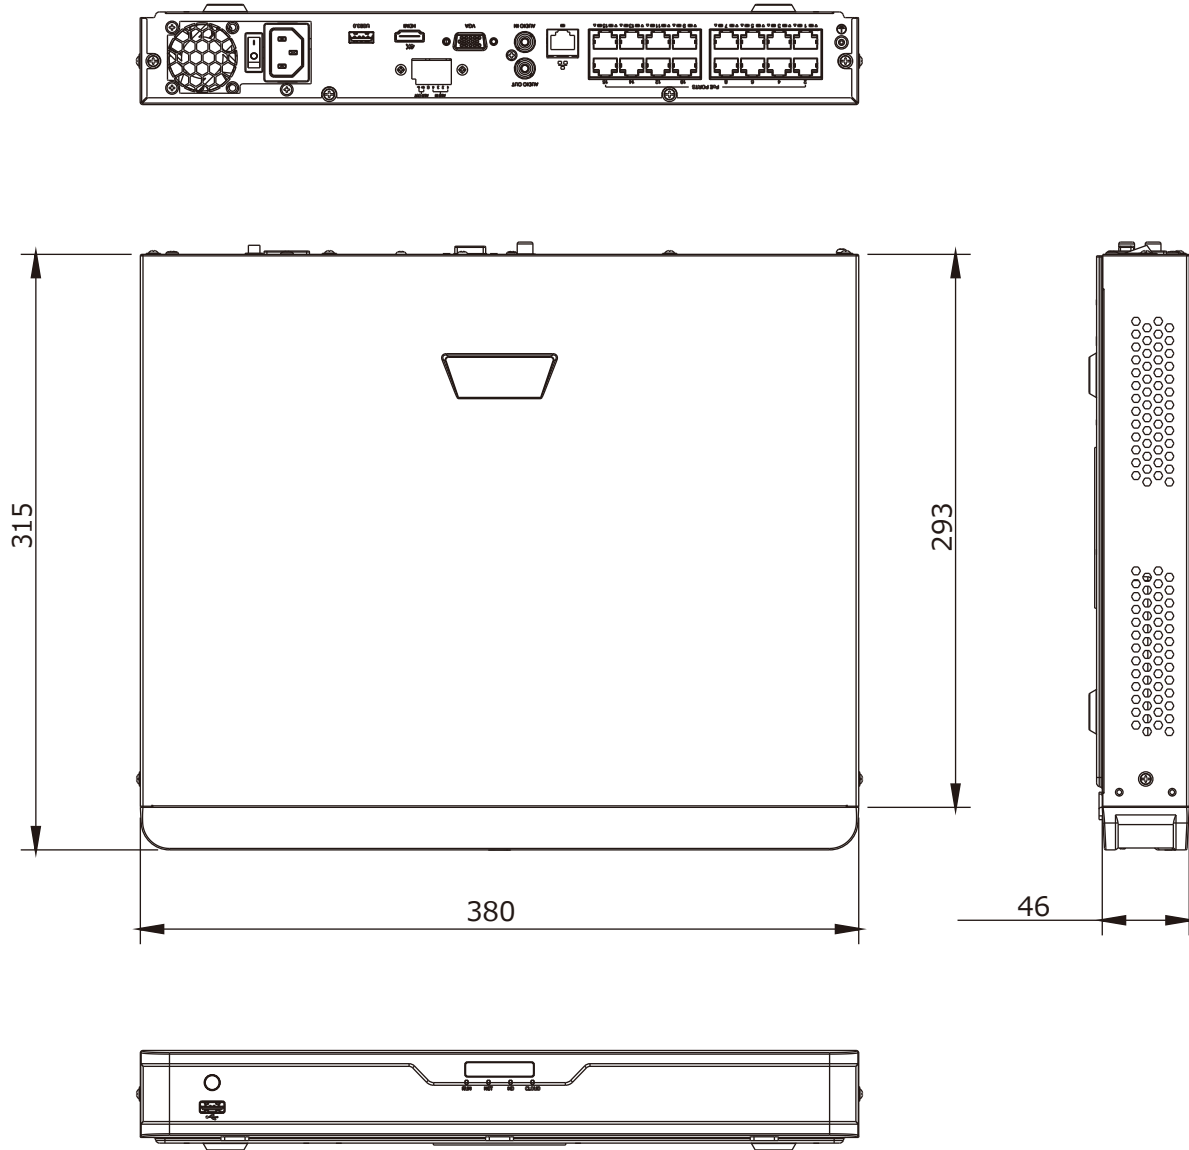

■外形図

単位:mm

品名	16chネットワークレコーダー	品番	NVR302-16E-P16-B-4TB	No,	1/2
----	-----------------	----	----------------------	-----	-----

※製品の仕様は予告無く変更となる場合があります。

■仕様

	型番	NVR302-16E-P16-B-4TB
カメラ	接続台数	16台
	対応カメラ	UNVカメラ / ONVIF対応カメラ
音声	入出力	1ch(RCA) / 1ch(RCA)
映像	圧縮方式	Ultra265 / H.265 / H.264
	ストリーミング	デュアルストリーミング
ネットワーク	受信帯域幅	320Mbps
	配信帯域幅	160Mbps
	プロトコル	P2P、UPnP、NTP、DHCP、PPPoE
デコーディング	解像度	4K/5MP/4MP/3MP/1080p/960p/720p/D1/2CIF/CIF
	デコーディング能力	12M×3台@25fps / 4K×4台@30fps / 4M×8台@30fps / 1080p×16台@30fps
モニター出力	出力端子	HDMI×1、VGA×1
	HDMI解像度	4K(3840×2160)/60Hz、4K(3840×2160)/30Hz、1920×1080p/60Hz、1920×1080p/50Hz、1600×1200/60Hz、1280×1024/60Hz、1280×720/60Hz、1024×768/60Hz
	VGA解像度	1920×1080p/60Hz、1920×1080p/50Hz、1600×1200/60Hz、1280×1024/60Hz、1280×720/60Hz、1024×768/60Hz
	画面表示	1/4/6/8/9/16分割/シーケンス/コリドモード
	OSD表示	日本語
録画	録画解像度	12MP/8MP/6MP/5MP/4MP/3MP/1080p/960p/720p/D1/2CIF/CIF
	録画方式	常時、動作検出、スケジュール録画、アラーム、動作検出+アラーム
	プリ録画	5/10/20/30/60秒
	ポスト録画	5/10/20/30/60/120/300/600秒
記録媒体	HDD	4TB(最大20TB 搭載HDD×2台まで)
	バックアップ	USBメモリ
	RAID	—
映像再生	画面表示	1/4/9/16分割
	再生時操作	再生 / 一時停止 / コマ送り / 早送り2~32倍
その他機能		プライバシーマスク、侵入検知、クロスライン検知、音声検知、人数カウント、イタズラ検知、シーン検知、EZCloud、DDNS
インターフェイス	ネットワーク	1ポート(RJ-45 /10/100/1000M)
	PoEポート	16ポート(RJ-45 /10/100M) 合計240W(1ポート最大30W/平均15W)、IEEE 802.3at、IEEE 802.3af
	アラーム入出力	4ch/1ch
	USB	USB2.0×1(前面) / USB3.0×1(背面)
遠隔監視	PCアプリケーション	EZStation / WEBブラウザ
	モバイルアプリケーション	EZView(iOS/Android)
	同時アクセス数	128
電源	電源	AC100V 50/60Hz
	消費電力	最大20W ※HDDを除く
動作環境	周囲温度	-10℃~55℃
	周囲湿度	0%~90% (結露なき事)
外形寸法		380(W)×46(H)×315(D)mm
質量		約2.42kg ※HDDを除く
付属品		ACケーブル、マウス、取扱説明書、CD、リモコン

品名	16chネットワークレコーダー	品番	NVR302-16E-P16-B-4TB	No,	2/2
----	-----------------	----	----------------------	-----	-----

※製品の仕様は予告無く変更となる場合があります。

株式会社東邦技研