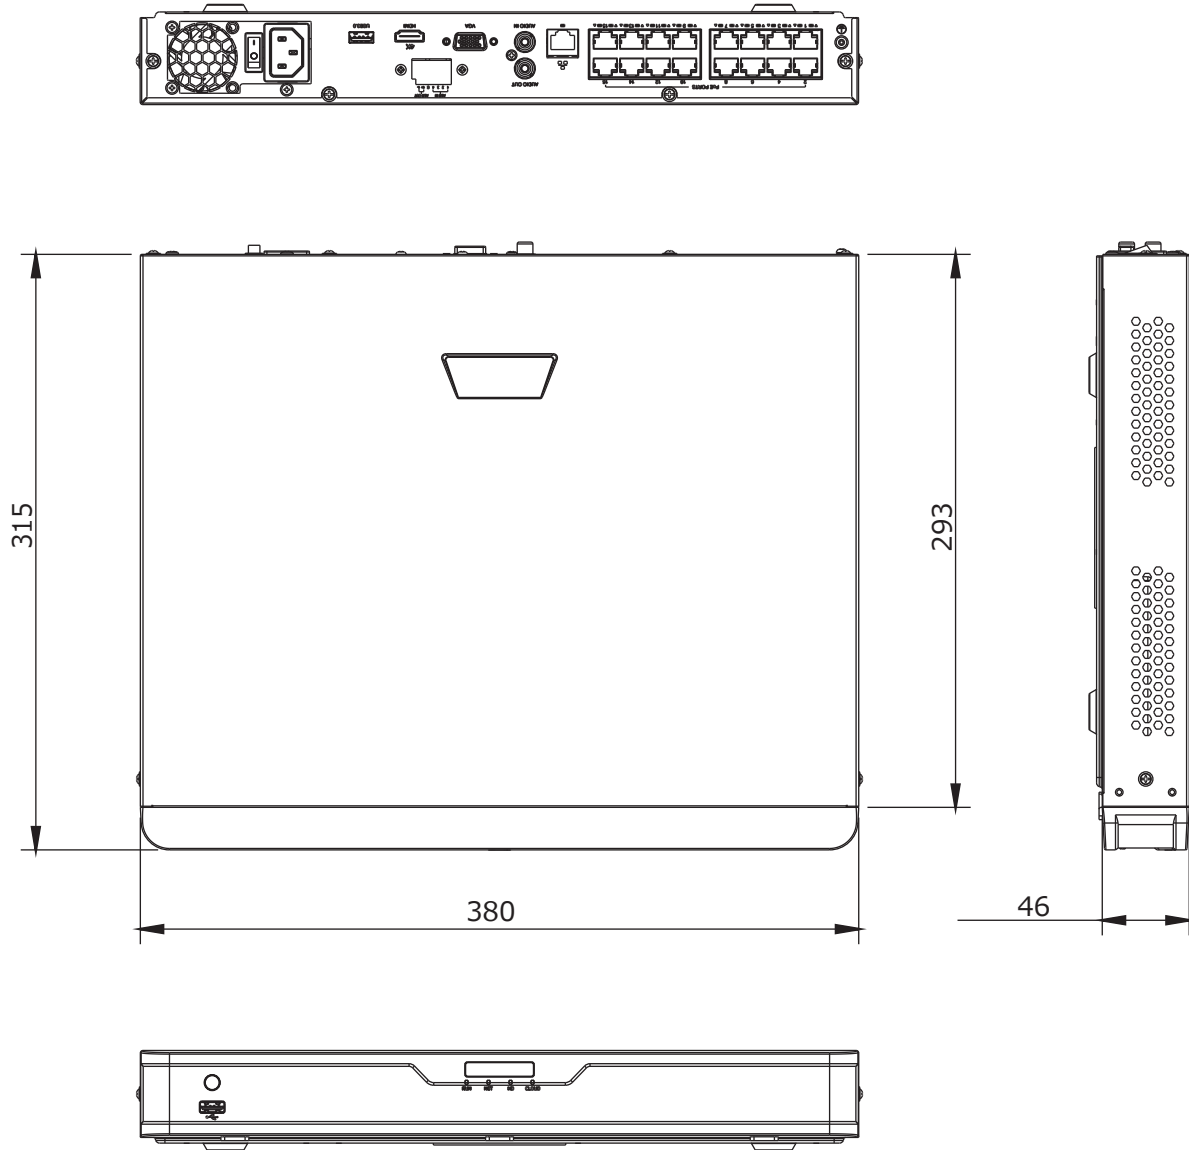

■外形図

単位:mm

品名	16chネットワークレコーダー	品番	NVR302-16E-P16-B-4TB	No,	1/2
----	-----------------	----	----------------------	-----	-----

※製品の仕様は予告無く変更となる場合があります。

■仕様

	型番	NVR302-16E-P16-B-4TB
カメラ	接続台数	16台
	対応カメラ	UNVカメラ / ONVIF対応カメラ
音声	入出力	1ch(RCA) / 1ch(RCA)
映像	圧縮方式	Ultra265 / H.265 / H.264
	ストリーミング	デュアルストリーミング
モニター出力	出力端子	HDMI×1、VGA×1
	HDMI解像度	4K(3840×2160)/60Hz、4K(3840×2160)/30Hz、1920×1080p/60Hz、1920×1080p/50Hz、1600×1200/60Hz、1280×1024/60Hz、1280×720/60Hz、1024×768/60Hz
	VGA解像度	1920×1080p/60Hz、1920×1080p/50Hz、1600×1200/60Hz、1280×1024/60Hz、1280×720/60Hz、1024×768/60Hz
	画面表示	1/4/6/8/9/16分割/シーケンス/コリドモード
	OSD表示	日本語
録画	録画解像度	12MP/8MP/6MP/5MP/4MP/3MP/1080p/960p/720p/D1/2CIF/CIF
	録画フレーム	12MP×3@25fps / 4K×4台@30fps / 4M×8台@30fps / 1080p×16台@30fps
	録画方式	常時、動作検出、スケジュール録画、アラーム、動作検出+アラーム
	録画 / 配信レート	160Mbps / 320Mbps
	プリ録画	5/10/20/30/60秒
	ポスト録画	5/10/20/30/60/120/300/600秒
記録媒体	HDD	4TB(最大16TB 搭載HDD×2台まで)
	バックアップ	USBメモリ
	RAID	—
映像再生	画面表示	1/4/9/16分割
	再生時操作	再生 / 一時停止 / コマ送り / 早送り2~32倍
その他機能		プライバシーマスク、侵入検知、クロスライン検知、音声検知、人数カウント、イタズラ検知、シーン検知、EZCloud、DDNS
インターフェイス	ネットワーク	1ポート(RJ-45 /10/100/1000M)
	PoEポート	16ポート(RJ-45 /10/100M) 合計240W(1ポート最大30W/平均15W)、IEEE 802.3at、IEEE 802.3af
	アラーム入出力	4ch/1ch
	USB	USB2.0×1(前面) / USB3.0×1(背面)
ネットワーク	プロトコル	P2P、UPnP、NTP、DHCP、PPPoE
遠隔監視	PCアプリケーション	EZStation / WEBブラウザ
	モバイルアプリケーション	EZView(iOS/Android)
	同時アクセス数	128
電源	電源	AC100V 50/60Hz
	消費電力	最大20W ※HDDを除く
動作環境	周囲温度	-10℃~55℃
	周囲湿度	0%~90% (結露なき事)
外形寸法		380(W)×46(H)×315(D)mm
質量		約2.42kg ※HDDを除く
付属品		ACケーブル、マウス、取扱説明書、CD

品名	16chネットワークレコーダー	品番	NVR302-16E-P16-B-4TB	No,	2/2
----	-----------------	----	----------------------	-----	-----

※製品の仕様は予告無く変更となる場合があります。

株式会社東邦技研