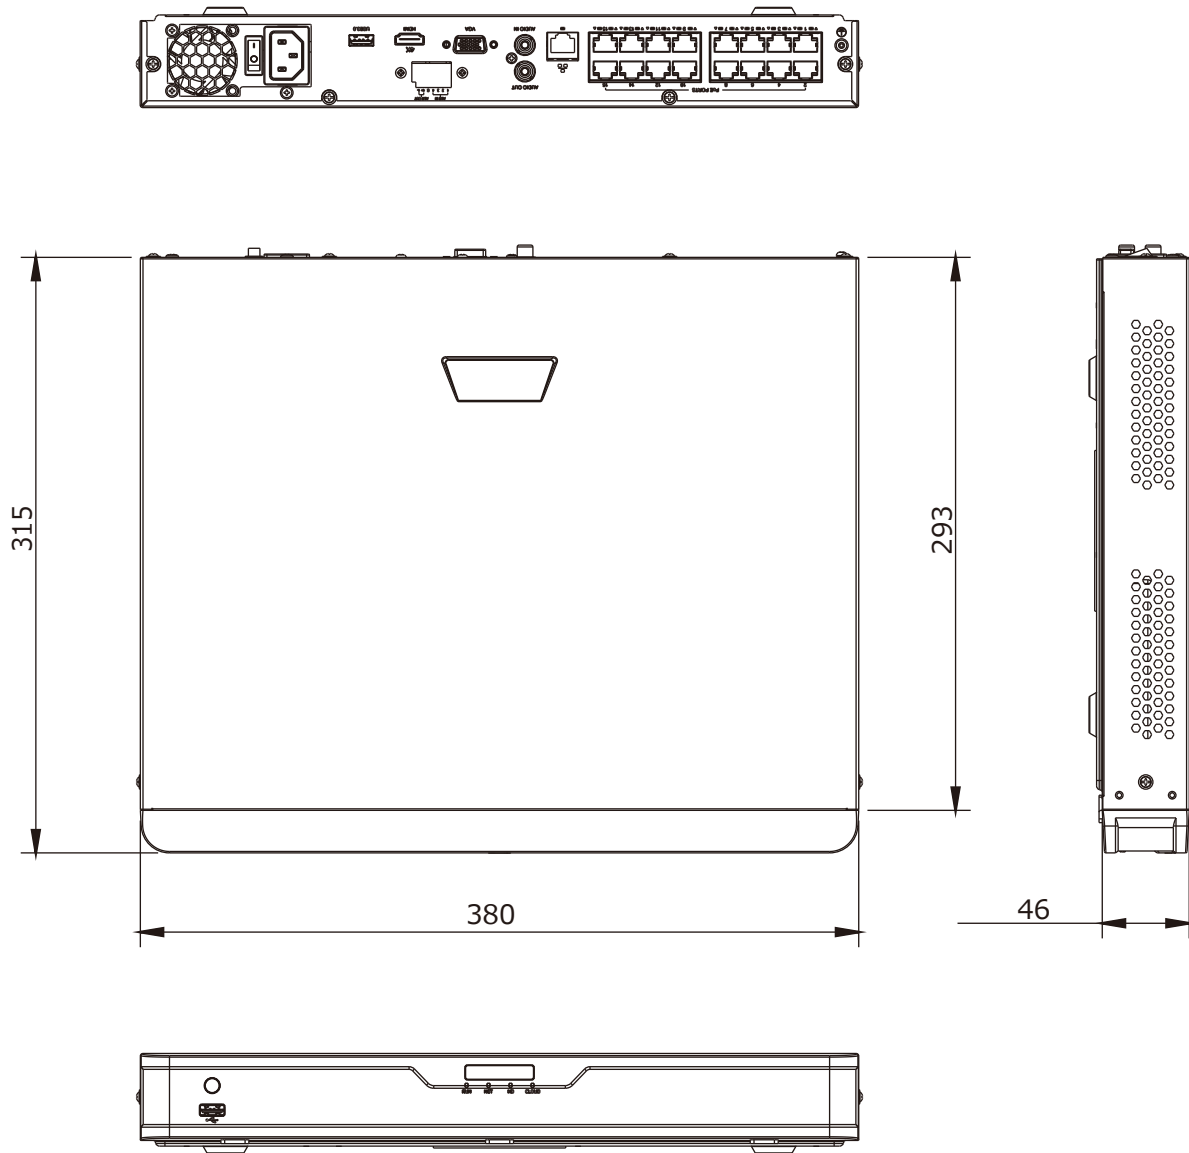

■外形図

単位:mm

品名	16chネットワークレコーダー	品番	NVR302-16S2-P16-4TB	No,	1/2
----	-----------------	----	---------------------	-----	-----

※製品の仕様は予告無く変更となる場合があります。

■仕様

	型番	NVR302-16S2-P16-4TB
カメラ	接続台数	16台
	対応カメラ	UNVカメラ / ONVIF対応カメラ
音声	入出力	1ch(RCA) / 1ch(RCA)
映像	圧縮方式	Ultra265 / H.265 / H.264
	ストリーミング	デュアルストリーミング
ネットワーク	受信帯域幅	160Mbps
	配信帯域幅	64Mbps
	プロトコル	P2P、UPnP、NTP、DHCP、PPPoE
デコーディング	解像度	8MP/6MP/5MP/4MP/3MP/1080p/960p/720p/D1/2CIF/CIF
	デコーディング能力	4K×2台@30fps / 4M×4台@30fps / 3M×5台@30fps / 1080p×8台@30fps / 720p×16台@30fps
モニター出力	出力端子	HDMI×1、VGA×1
	HDMI解像度	4K(3840×2160)/60Hz、4K(3840×2160)/30Hz、1920×1080p/60Hz、1920×1080p/50Hz、1600×1200/60Hz、1280×1024/60Hz、1280×720/60Hz、1024×768/60Hz
	VGA解像度	1920×1080p/60Hz、1920×1080p/50Hz、1600×1200/60Hz、1280×1024/60Hz、1280×720/60Hz、1024×768/60Hz
	画面表示	1/4/6/8/9/16分割/シーケンス/コリドモード
	OSD表示	日本語
録画	録画解像度	12MP/8MP/6MP/5MP/4MP/3MP/1080p/960p/720p/D1/2CIF/CIF
	録画方式	常時、動作検出、スケジュール録画、アラーム、動作検出+アラーム
	プリ録画	5/10/20/30/60秒
	ポスト録画	5/10/20/30/60/120/300/600秒
記録媒体	HDD	4TB(最大20TB 搭載HDD×2台まで)
	バックアップ	USBメモリ
	RAID	—
映像再生	画面表示	1/4/9/16分割
	再生時操作	再生 / 一時停止 / コマ送り / 早送り2~32倍
その他機能		プライバシーマスク、侵入検知、クロスライン検知、音声検知、人数カウント、イタズラ検知、シーン検知、EZCloud、DDNS
インターフェイス	ネットワーク	1ポート(RJ-45 /10/100/1000M)
	PoEポート	16ポート(RJ-45 /10/100M) 合計240W(1ポート最大30W/平均15W)、IEEE 802.3at、IEEE 802.3af
	アラーム入出力	4ch/1ch
	USB	USB2.0×1(前面) / USB3.0×1(背面)
遠隔監視	PCアプリケーション	EZStation / WEBブラウザ
	モバイルアプリケーション	EZView(iOS/Android)
	同時アクセス数	128
電源	電源	AC100V 50/60Hz
	消費電力	最大10W ※HDDを除く
動作環境	周囲温度	-10℃~55℃
	周囲湿度	0%~90% (結露なき事)
外形寸法		380(W)×46(H)×315(D)mm
質量		約2.6kg ※HDDを除く
付属品		ACケーブル、マウス、取扱説明書、CD、リモコン

品名	16chネットワークレコーダー	品番	NVR302-16S2-P16-4TB	No,	2/2
----	-----------------	----	---------------------	-----	-----

※製品の仕様は予告無く変更となる場合があります。

株式会社東邦技研