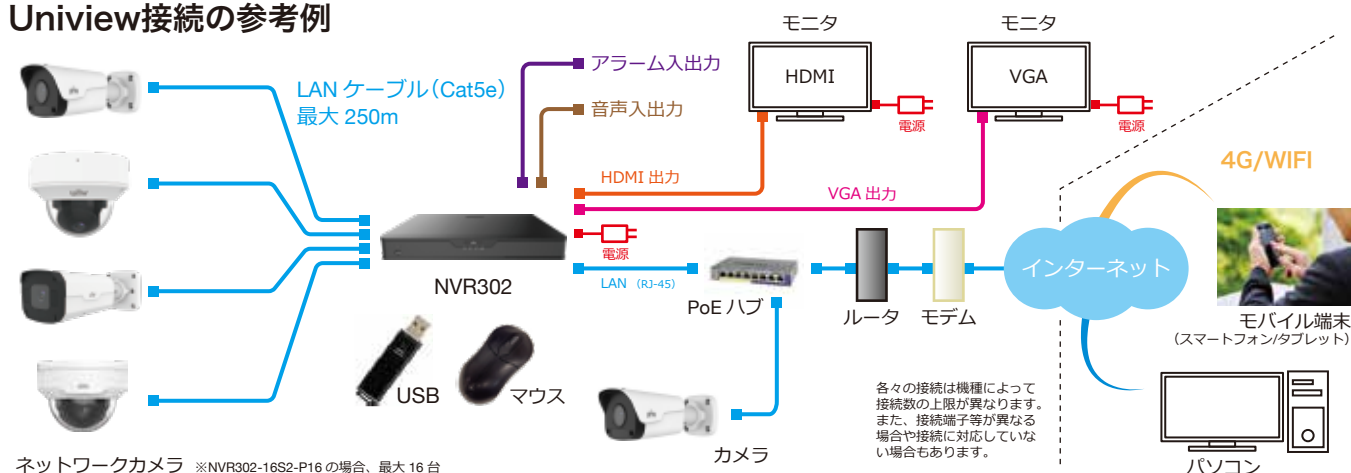

DDNS(無償)

ONVIFカメラ対応

動作温度範囲 -10℃~55℃

Uniview接続の参考例