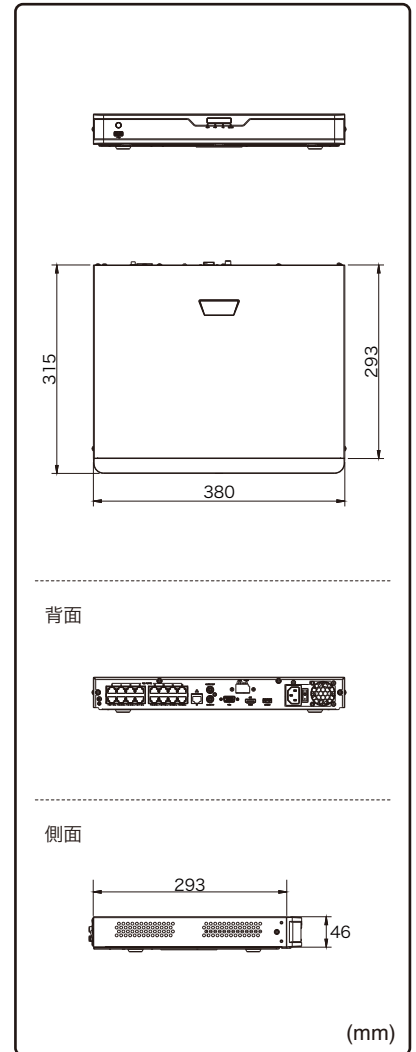

外形寸法図

※製品の仕様及び外観は予告なく変更となる場合があります。