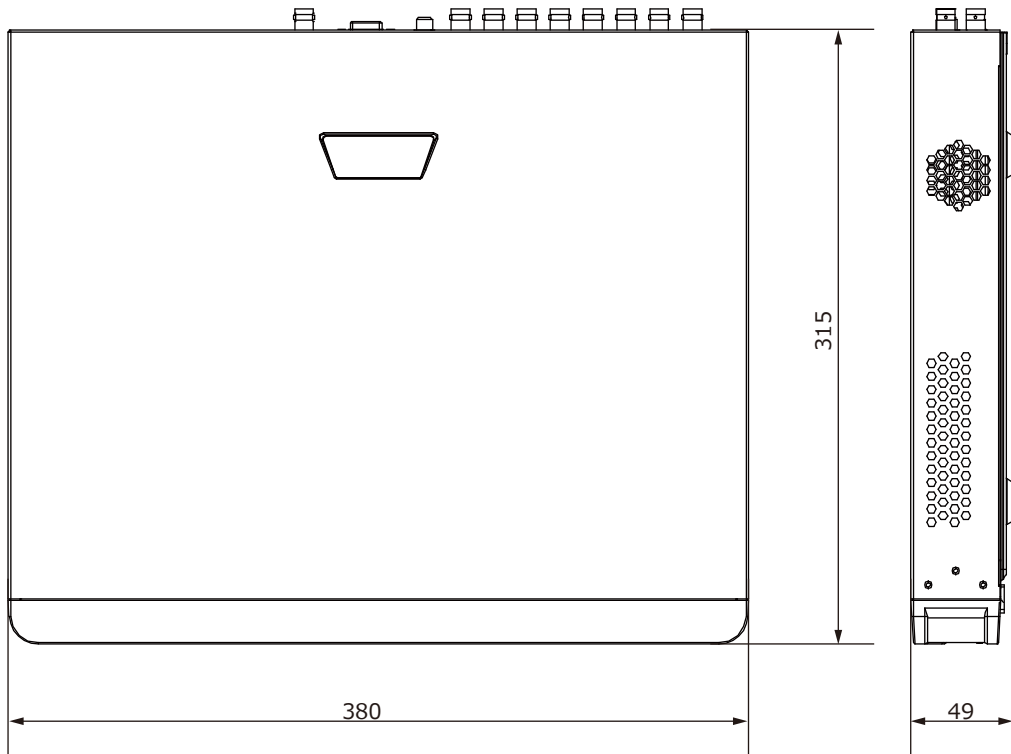

■外形図

単位:mm

品名	16chデジタルレコーダー	品番	NVR302-16Q-2TB	No,	1/2
----	---------------	----	----------------	-----	-----

※製品の仕様は予告無く変更となる場合があります。

■仕様

	品番	NVR302-16Q-2TB
カメラ入力	アナログカメラ	16ch(BNC) ※AHD / TVI / CVI / CVBS対応
	IPカメラ	8ch ※IPカメラのみの場合最大24台まで
音声	入出力	1ch(RCA) / 1ch(RCA)
映像	圧縮方式	H.265/H.264
	ストリーミング	デュアルストリーミング
モニター出力	出力端子	HDMI×1、VGA×1、BNC×1
	HDMI解像度	4K / 1920×1080p/60Hz、1920×1080p/50Hz、1600×1200/60Hz、1280×1024/60Hz、1280×720/60Hz、1024×768/60Hz
	VGA解像度	1920×1080p/60Hz、1920×1080p/50Hz、1600×1200/60Hz、1280×1024/60Hz、1280×720/60Hz、1024×768/60Hz
	画面表示	1/4/6/8/9/10/16/25分割/シーケンス/コリドモード
	OSD表示	日本語
録画	録画解像度	8MP/5MP/4MP/3MP/1080p/960p/720p/D1/2CIF/CIF
	録画フレーム	8M Lite@8fps(1~4ch) / 5MP Lite @12fps / 4MP Lite@15fps / 3M@15fps(1~4ch) / 2M@15fps / 720p@30fps
	録画方式	常時、動作検出、スケジュール録画、アラーム、動作検出+アラーム
	録画 / 配信レート	72Mbps / 80Mbps
	プリ録画	5/10/20/30/60秒
	ポスト録画	5/10/20/30/60/120/300/600秒
記録媒体	HDD	2TB (搭載HDD×2台まで)
	バックアップ	USBメモリ
映像再生	画面表示	1/4/6/8/9/16分割
	同時再生	最大16台
	再生時操作	再生 / 一時停止 / コマ送り / 早送り2~32倍
	その他機能	プライバシーマスク、EZCloud、DDNS
インターフェイス	ネットワーク	1ポート(RJ-45 /10/100M)
	アラーム入力	—
	アラーム出力	—
	シリアル	RS-485
	USB	USB2.0×1(前面)、USB3.0×1(背面)
ネットワーク	プロトコル	P2P、UPnP、NTP、DHCP、PPPoE
遠隔監視	PCアプリケーション	EZStation / WEBブラウザ
	モバイルアプリケーション	EZView(iOS/Android)
	同時アクセス数	128
電源	電源	AC100V 50/60Hz ※付属ACアダプターより供給(DC12V)
	消費電力	最大12W ※HDDを除く
動作環境	周囲温度	-10℃~55℃
	周囲湿度	0%~90% (結露なき事)
	外形寸法	380(W)×49(H)×315(D)mm
	質量	約1.9kg ※HDDを除く
	付属品	ACアダプター、ACケーブル、マウス、取扱説明書、CD