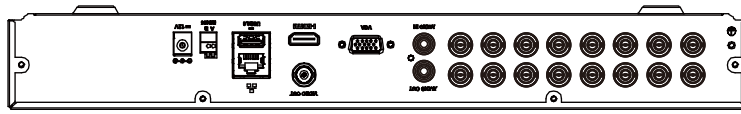

■外形図

単位:mm

品名	16chデジタルレコーダー	品番	NVR302-16Q-2TB	No,	1/2
----	---------------	----	----------------	-----	-----

※製品の仕様は予告無く変更となる場合があります。

■仕様

	品番	NVR302-16Q-2TB
カメラ入力	アナログカメラ	16ch(BNC) ※AHD / TVI / CVI / CVBS対応
	IPカメラ	8ch ※IPカメラのみの場合最大24台まで
音声	入出力	1ch(RCA) / 1ch(RCA)
映像	圧縮方式	H.265/H.264
	ストリーミング	デュアルストリーミング
モニター出力	出力端子	HDMI×1、VGA×1、BNC×1
	HDMI解像度	4K / 1920×1080p/60Hz、1920×1080p/50Hz、1600×1200/60Hz、1280×1024/60Hz、1280×720/60Hz、1024×768/60Hz
	VGA解像度	1920×1080p/60Hz、1920×1080p/50Hz、1600×1200/60Hz、1280×1024/60Hz、1280×720/60Hz、1024×768/60Hz
	画面表示	1/4/6/8/9/10/16/25分割/シーケンス/コリドモード
	OSD表示	日本語
録画	録画解像度	8MP/5MP/4MP/3MP/1080p/960p/720p/D1/2CIF/CIF
	録画フレーム	8M Lite@8fps(1~4ch) / 5MP Lite @12fps / 4MP Lite@15fps / 3M@15fps(1~4ch) / 2M@15fps / 720p@30fps
	録画方式	常時、動作検出、スケジュール録画、アラーム、動作検出+アラーム
	録画 / 配信レート	72Mbps / 80Mbps
	プリ録画	5/10/20/30/60秒
	ポスト録画	5/10/20/30/60/120/300/600秒
記録媒体	HDD	2TB (搭載HDD×2台まで)
	バックアップ	USBメモリ
映像再生	画面表示	1/4/6/8/9/16分割
	同時再生	最大16台
	再生時操作	再生 / 一時停止 / コマ送り / 早送り2~32倍
	その他機能	プライバシーマスク、EZCloud、DDNS
インターフェイス	ネットワーク	1ポート(RJ-45 /10/100M)
	アラーム入力	—
	アラーム出力	—
	シリアル	RS-485
	USB	USB2.0×1(前面)、USB3.0×1(背面)
ネットワーク	プロトコル	P2P、UPnP、NTP、DHCP、PPPoE
遠隔監視	PCアプリケーション	EZStation / WEBブラウザ
	モバイルアプリケーション	EZView(iOS/Android)
	同時アクセス数	128
電源	電源	AC100V 50/60Hz ※付属ACアダプターより供給(DC12V)
	消費電力	最大12W ※HDDを除く
動作環境	周囲温度	-10℃~55℃
	周囲湿度	0%~90% (結露なき事)
	外形寸法	380(W)×49(H)×315(D)mm
	質量	約1.9kg ※HDDを除く
	付属品	ACアダプター、ACケーブル、マウス、取扱説明書、CD

品名	16chデジタルレコーダー	品番	NVR302-16Q-2TB	No,	2/2
----	---------------	----	----------------	-----	-----

※製品の仕様は予告無く変更となる場合があります。