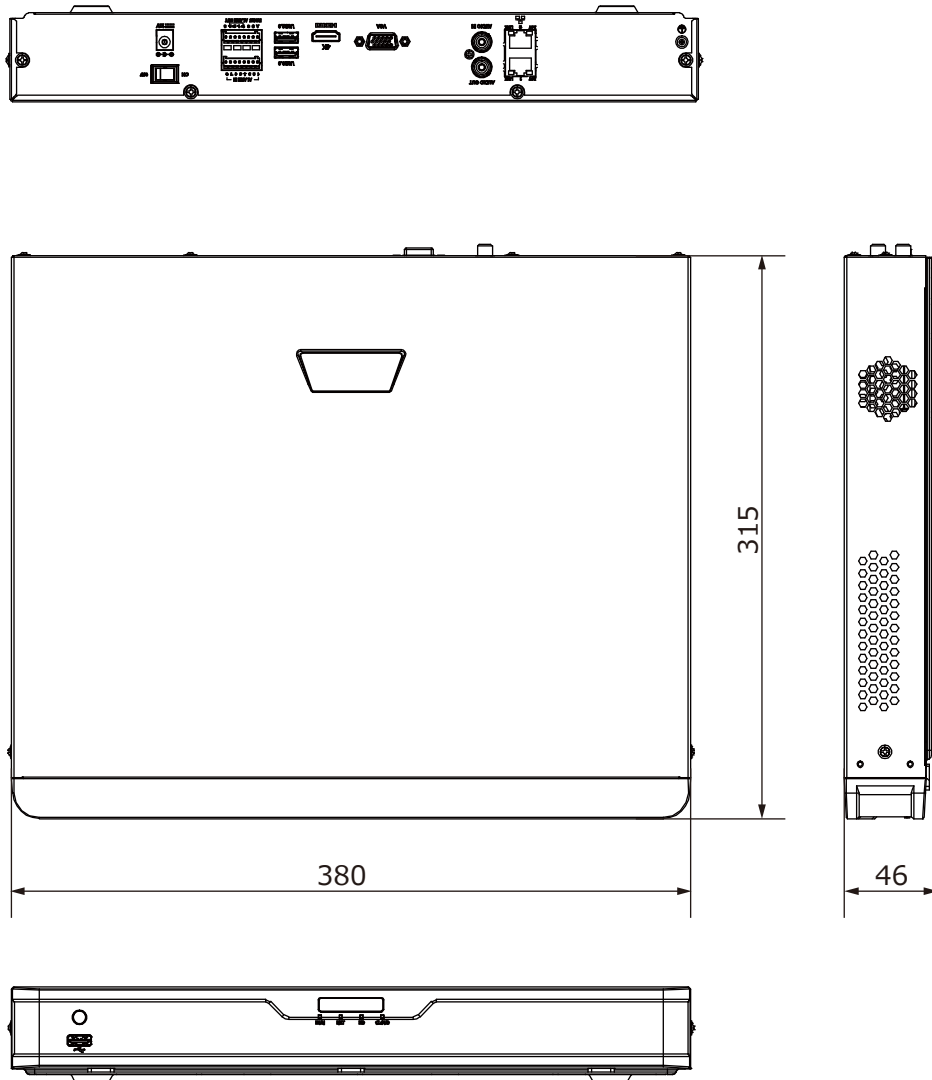

■外形図

単位:mm

品名	9chネットワークレコーダー	品番	NVR302-09E-B-2TB	No,	1/2
----	----------------	----	------------------	-----	-----

※製品の仕様は予告無く変更となる場合があります。

■仕様

	型番	NVR302-09E-B-2TB
カメラ	接続台数	9台
	対応カメラ	UNVカメラ / ONVIF対応カメラ
音声	入出力	1ch(RCA) / 1ch(RCA)
映像	圧縮方式	Ultra265 / H.265 / H.264
	ストリーミング	デュアルストリーミング
ネットワーク	受信帯域幅	320Mbps
	配信帯域幅	180Mbps
	プロトコル	P2P, UPnP, NTP, DHCP, PPPoE
デコーディング	解像度	4K/5MP/4MP/3MP/1080p/960p/720p/D1/2CIF/CIF
	デコーディング能力	12M×3台@25fps / 4K×4台@30fps / 4M×9台@25fps
モニター出力	出力端子	HDMI×1, VGA×1
	HDMI解像度	4K(3840×2160)/60Hz, 4K(3840×2160)/30Hz, 1920×1080p/60Hz, 1920×1080p/50Hz, 1600×1200/60Hz, 1280×1024/60Hz, 1280×720/60Hz, 1024×768/60Hz
	VGA解像度	1920×1080p/60Hz, 1920×1080p/50Hz, 1600×1200/60Hz, 1280×1024/60Hz, 1280×720/60Hz, 1024×768/60Hz
	画面表示	1/4/6/8/9分割/シーケンス/コリドモード
	OSD表示	日本語
	録画	録画解像度
	録画フレーム	12MP×3@25fps / 4K×4台@30fps / 4M×9台@25fps / 1080p×16台@30fps
	録画方式	常時、動作検出、スケジュール録画、アラーム、動作検出+アラーム
	プリ録画	5/10/20/30/60秒
	ポスト録画	5/10/20/30/60/120/300/600秒
記録媒体	HDD	2TB(最大20TB 搭載HDD×2台まで)
	バックアップ	USBメモリ
	RAID	—
映像再生	画面表示	1/4/6/8/9分割
	再生時操作	再生 / 一時停止 / コマ送り / 早送り2~32倍
	その他機能	プライバシーマスク、侵入検知、クロスライン検知、音声検知、人数カウント、イタズラ検知、シーン検知、EZCloud、DDNS
インターフェイス	ネットワーク	2ポート(RJ-45 /10/100/1000M)
	シリアル	RS-485
	PoEポート	—
	アラーム入出力	8ch / 2ch
	USB	USB2.0×1(前面) / USB2.0×1, 3.0×1(背面)
ネットワーク	プロトコル	P2P, UPnP, NTP, DHCP, PPPoE
遠隔監視	PCアプリケーション	EZStation / WEBブラウザ
	モバイルアプリケーション	EZView(iOS/Android)
	同時アクセス数	128
電源	電源	AC100V 50/60Hz ※付属ACアダプターより供給(DC12V)
	消費電力	最大20W ※HDDを除く
動作環境	周囲温度	-10℃~55℃
	周囲湿度	0%~90% (結露なき事)
	外形寸法	380(W)×46(H)×315(D)mm
	質量	約2.5kg ※HDDを除く
	付属品	ACケーブル、ACアダプター、マウス、取扱説明書、CD

品名	9chネットワークレコーダー	品番	NVR302-09E-B-2TB	No,	2/2
----	----------------	----	------------------	-----	-----

※製品の仕様は予告無く変更となる場合があります。