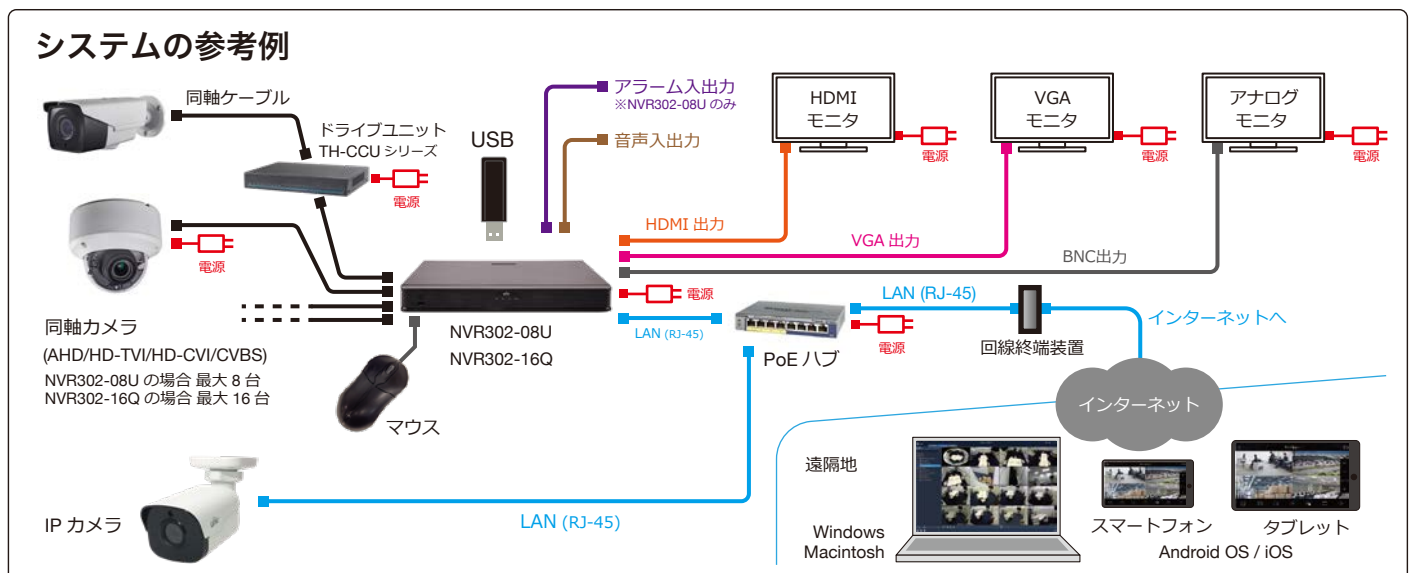

圧縮方式 H.265/264

2つの圧縮方式(H.265またはH.264)が選択可能です。
H.265方式はH.264と比較して約2倍の圧縮性能を有する動画圧縮規格です。

同軸カメラ・IPカメラ両方式に対応

I同軸カメラ(AHD/HD-TVI/HD-CVI/CVBS)とIPカメラを一台のレコーダーに接続して録画できます。

最大8Mカメラに対応

モニター出力(HDMI / VGA / BNC)

EZCloud

ルーターのポート開放設定なしで遠隔監視が可能になりました。

EZDDNS

ONVIFカメラ対応

システムの参考例

製品仕様

品番	NVR302-08U		NVR302-16Q	
カメラ	アナログカメラ	8ch(BNC) ※AHD/TVI/CVI/ CVBS対応		16ch(BNC) ※AHD/TVI/CVI/ CVBS対応
	IPカメラ	8ch ※IPカメラのみの場合最大16台まで		16ch ※IPカメラのみの場合最大24台まで
音声	入出力	4ch(RCA) / 1ch(RCA)		1ch(RCA) / 1ch(RCA)
映像	圧縮方式	H.265/H.264		
	ストリーミング	デュアルストリーミング		
モニター出力	出力端子	HDMI×1、VGA×1、BNC×1		
	HDMI解像度	4K/1920×1080p/60Hz、1920×1080p/50Hz、1600×1200/60Hz、1280×1024/60Hz、1280×720/60Hz、1024×768/60Hz		
	VGA解像度	1920×1080p/60Hz、1920×1080p/50Hz、1600×1200/60Hz、1280×1024/60Hz、1280×720/60Hz、1024×768/60Hz		
	画面表示	1/4/6/8/9/10/16分割/ シーケンス/コリドモード	1/4/6/8/9/10/16/25分割/ シーケンス/コリドモード	
	OSD表示	日本語		
録画	録画解像度	8MP/5MP/4MP/3MP/1080p/960p/720p/D1/2CIF/CIF		
	録画フレーム	8M@8fps / 5MP@12fps / 4MP@15fps / 3M@15fps / 2M@15fps / 720p@30fps	8M Lite@8fps(1~4ch)/5MP Lite@12fps / 4MP Lite@15fps / 3M@15fps(1~4ch) / 2M@15fps / 720p@30fps	
	録画方式	常時、動作検出、スケジュール録画、アラーム、動作検出+アラーム		
	録画 / 配信レート	80Mbps / 64Mbps	72Mbps / 80Mbps	
	プリ録画	5/10/20/30/60秒		
記録媒体	ポスト録画	5/10/20/30/60/120/300/600秒		
	HDD	2TB または 4TB (最大20TB 搭載HDD×2台まで)		
	バックアップ	USBメモリ		
映像再生	画面表示	1/4/6/8/9分割	1/4/6/8/9/16分割	
	同時再生	最大8台	最大16台	
再生時操作	再生 / 一時停止 / コマ送り / 早送り	2~32倍		
	再生時操作	再生 / 一時停止 / コマ送り / 早送り2~32倍		
その他機能	プライベートマスク、EZCloud、DDNS			
インターフェイス	ネットワーク	1ポート(RJ-45 /10/100M)		
	PoEポート	-		
	アラーム入力	8ch	-	
	アラーム出力	4ch	-	
	シリアル	RS-485		
	USB	USB2.0×1 (前面)、USB3.0×1 (背面)		
ネットワーク	プロトコル	P2P、UPnP、NTP、DHCP、PPPoE		
遠隔監視	PCアプリケーション	EZStation / WEBブラウザ		
	モバイルアプリケーション	EZView(iOS/Android)		
	同時アクセス数	128		
電源	電源	AC100V 50/60Hz ※付属ACアダプターより供給(DC12V)		
	消費電力	最大12W ※HDDを除く		
動作環境	周囲温度	-10℃~55℃		
	周囲湿度	0%~90% (結露なき事)		
	外形寸法	380(W)×49(H)×315(D)mm		
質量	約1.9kg ※HDDを除く			
付属品	ACアダプター、ACケーブル、マウス、取扱説明書、CD、リモコン			