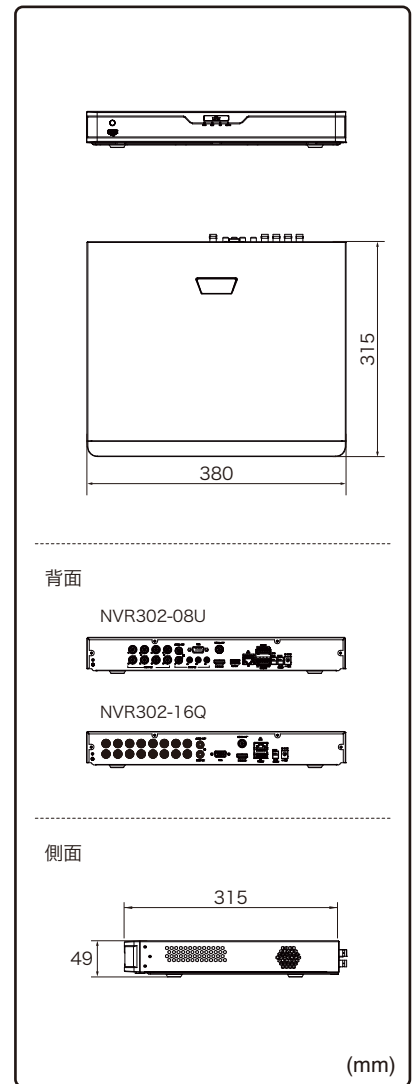

外形寸法図

※製品の仕様及び外観は予告なく変更となる場合があります。