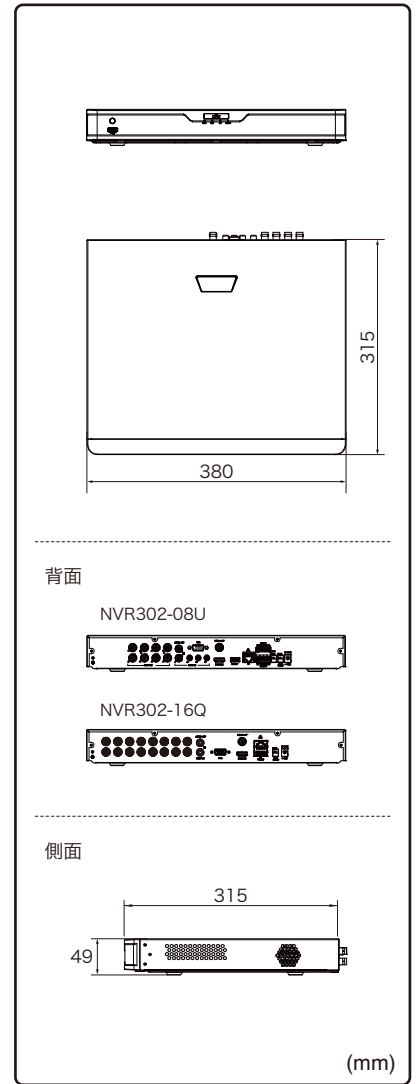

外形寸法図

※製品の仕様及び外観は予告なく変更となる場合があります。