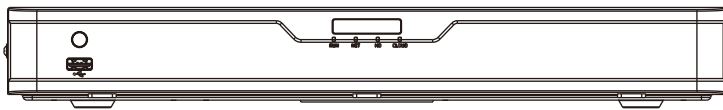

■外形図

単位:mm

品名	8chネットワークレコーダー	品番	NVR302-08S2-P8-2TB	No,	1/2
----	----------------	----	--------------------	-----	-----

※製品の仕様は予告無く変更となる場合があります。

■仕様

	型番	NVR302-08S2-P8-2TB
カメラ	接続台数	8台
	対応カメラ	UNVカメラ / ONVIF対応カメラ
音声	入出力	1ch(RCA) / 1ch(RCA)
映像	圧縮方式	Ultra265 / H.265 / H.264
	ストリーミング	デュアルストリーミング
ネットワーク	受信帯域幅	160Mbps
	配信帯域幅	64Mbps
	プロトコル	P2P、UPnP、NTP、DHCP、PPPoE
デコーディング	解像度	8MP/6MP/5MP/4MP/3MP/1080p/960p/720p/D1/2CIF/CIF
	デコーディング能力	4K×2台@30fps / 4M×4台@30fps / 3M×5台@30fps / 1080p×8台@30fps
モニター出力	出力端子	HDMI×1、VGA×1
	HDMI解像度	4K(3840×2160)/60Hz、4K(3840×2160)/30Hz、1920×1080p/60Hz、1920×1080p/50Hz、1600×1200/60Hz、1280×1024/60Hz、1280×720/60Hz、1024×768/60Hz
	VGA解像度	1920×1080p/60Hz、1920×1080p/50Hz、1600×1200/60Hz、1280×1024/60Hz、1280×720/60Hz、1024×768/60Hz
	画面表示	1/4/6/8/9分割/シーケンス/コリドモード
	OSD表示	日本語
録画	録画解像度	12MP/8MP/6MP/5MP/4MP/3MP/1080p/960p/720p/D1/2CIF/CIF
	録画方式	常時、動作検出、スケジュール録画、アラーム、動作検出+アラーム
	プリ録画	5/10/20/30/60秒
	ポスト録画	5/10/20/30/60/120/300/600秒
記録媒体	HDD	2TB(最大20TB 搭載HDD×2台まで)
	バックアップ	USBメモリ
	RAID	—
映像再生	画面表示	1/4/9分割
	再生時操作	再生 / 一時停止 / コマ送り / 早送り2~32倍
その他機能		プライバシーマスク、侵入検知、クロスライン検知、音声検知、人数カウント、イタズラ検知、シーン検知、EZCloud、DDNS
インターフェイス	ネットワーク	1ポート(RJ-45 /10/100/1000M)
	PoEポート	8ポート(RJ-45 /10/100M) 合計130W(1ポート最大30W/平均15W)、IEEE 802.3at、IEEE 802.3af
	アラーム入出力	4ch/1ch
	USB	USB2.0×1(前面) / USB3.0×1(背面)
遠隔監視	PCアプリケーション	EZStation / WEBブラウザ
	モバイルアプリケーション	EZView(iOS/Android)
	同時アクセス数	128
電源	電源	AC100V 50/60Hz
	消費電力	最大10W ※HDDを除く
動作環境	周囲温度	-10℃~55℃
	周囲湿度	0%~90% (結露なき事)
外形寸法		380(W)×46(H)×315(D)mm
質量		約2.6kg ※HDDを除く
付属品		ACケーブル、マウス、取扱説明書、CD、リモコン