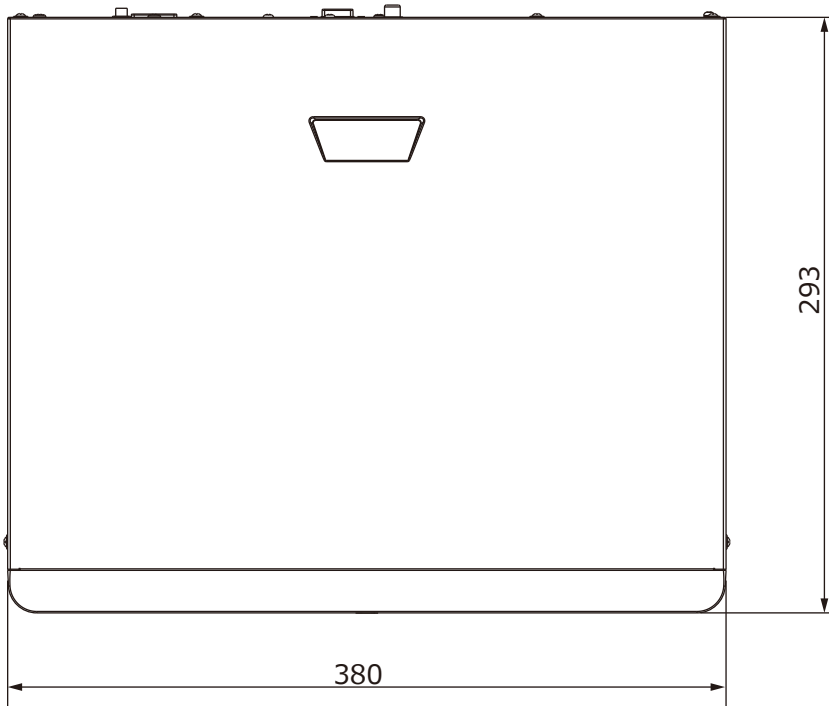

■外形図

単位:mm

品名	8chネットワークレコーダー	品番	NVR302-08S2-P8-2TB	No,	1/2
----	----------------	----	--------------------	-----	-----

※製品の仕様は予告無く変更となる場合があります。

■仕様

	型番	NVR302-08S2-P8-2TB
カメラ	接続台数	8台
	対応カメラ	UNVカメラ / ONVIF対応カメラ
音声	入出力	1ch(RCA) / 1ch(RCA)
映像	圧縮方式	Ultra265 / H.265 / H.264
	ストリーミング	デュアルストリーミング
ネットワーク	受信帯域幅	160Mbps
	配信帯域幅	64Mbps
	プロトコル	P2P、UPnP、NTP、DHCP、PPPoE
デコーディング	解像度	8MP/6MP/5MP/4MP/3MP/1080p/960p/720p/D1/2CIF/CIF
	デコーディング能力	4K×2台@30fps / 4M×4台@30fps / 3M×5台@30fps / 1080p×8台@30fps
モニター出力	出力端子	HDMI×1、VGA×1
	HDMI解像度	4K(3840×2160)/60Hz、4K(3840×2160)/30Hz、1920×1080p/60Hz、1920×1080p/50Hz、1600×1200/60Hz、1280×1024/60Hz、1280×720/60Hz、1024×768/60Hz
	VGA解像度	1920×1080p/60Hz、1920×1080p/50Hz、1600×1200/60Hz、1280×1024/60Hz、1280×720/60Hz、1024×768/60Hz
	画面表示	1/4/6/8/9分割/シーケンス/コリドモード
	OSD表示	日本語
録画	録画解像度	12MP/8MP/6MP/5MP/4MP/3MP/1080p/960p/720p/D1/2CIF/CIF
	録画方式	常時、動作検出、スケジュール録画、アラーム、動作検出+アラーム
	プリ録画	5/10/20/30/60秒
	ポスト録画	5/10/20/30/60/120/300/600秒
記録媒体	HDD	2TB(最大20TB 搭載HDD×2台まで)
	バックアップ	USBメモリ
	RAID	—
映像再生	画面表示	1/4/9分割
	再生時操作	再生 / 一時停止 / コマ送り / 早送り2~32倍
その他機能		プライバシーマスク、侵入検知、クロスライン検知、音声検知、人数カウント、イタズラ検知、シーン検知、EZCloud、DDNS
インターフェイス	ネットワーク	1ポート(RJ-45 /10/100/1000M)
	PoEポート	8ポート(RJ-45 /10/100M) 合計130W(1ポート最大30W/平均15W)、IEEE 802.3at、IEEE 802.3af
	アラーム入出力	4ch/1ch
	USB	USB2.0×1(前面) / USB3.0×1(背面)
遠隔監視	PCアプリケーション	EZStation / WEBブラウザ
	モバイルアプリケーション	EZView(iOS/Android)
	同時アクセス数	128
電源	電源	AC100V 50/60Hz
	消費電力	最大10W ※HDDを除く
動作環境	周囲温度	-10℃~55℃
	周囲湿度	0%~90% (結露なき事)
外形寸法		380(W)×46(H)×315(D)mm
質量		約2.6kg ※HDDを除く
付属品		ACケーブル、マウス、取扱説明書、CD、リモコン