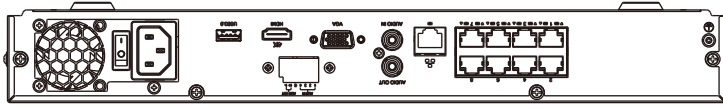

■外形図

単位:mm

品名	8chネットワークレコーダー	品番	NVR302-08S2-P8-2TB	No,	1/2
----	----------------	----	--------------------	-----	-----

※製品の仕様は予告無く変更となる場合があります。

■仕様

	型番	NVR302-08S2-P8-2TB
カメラ	接続台数	8台
	対応カメラ	UNVカメラ / ONVIF対応カメラ
音声	入出力	1ch(RCA) / 1ch(RCA)
映像	圧縮方式	Ultra265 / H.265 / H.264
	ストリーミング	デュアルストリーミング
ネットワーク	受信帯域幅	160Mbps
	配信帯域幅	64Mbps
	プロトコル	P2P、UPnP、NTP、DHCP、PPPoE
デコーディング	解像度	8MP/6MP/5MP/4MP/3MP/1080p/960p/720p/D1/2CIF/CIF
	デコーディング能力	4K×2台@30fps / 4M×4台@30fps / 3M×5台@30fps / 1080p×8台@30fps
モニター出力	出力端子	HDMI×1、VGA×1
	HDMI解像度	4K(3840×2160)/60Hz、4K(3840×2160)/30Hz、1920×1080p/60Hz、1920×1080p/50Hz、1600×1200/60Hz、1280×1024/60Hz、1280×720/60Hz、1024×768/60Hz
	VGA解像度	1920×1080p/60Hz、1920×1080p/50Hz、1600×1200/60Hz、1280×1024/60Hz、1280×720/60Hz、1024×768/60Hz
	画面表示	1/4/6/8/9分割/シーケンス/コリドモード
	OSD表示	日本語
録画	録画解像度	12MP/8MP/6MP/5MP/4MP/3MP/1080p/960p/720p/D1/2CIF/CIF
	録画方式	常時、動作検出、スケジュール録画、アラーム、動作検出+アラーム
	プリ録画	5/10/20/30/60秒
	ポスト録画	5/10/20/30/60/120/300/600秒
記録媒体	HDD	2TB(最大20TB 搭載HDD×2台まで)
	バックアップ	USBメモリ
	RAID	—
映像再生	画面表示	1/4/9分割
	再生時操作	再生 / 一時停止 / コマ送り / 早送り2~32倍
その他機能		プライバシーマスク、侵入検知、クロスライン検知、音声検知、人数カウント、イタズラ検知、シーン検知、EZCloud、DDNS
インターフェイス	ネットワーク	1ポート(RJ-45 /10/100/1000M)
	PoEポート	8ポート(RJ-45 /10/100M) 合計130W(1ポート最大30W/平均15W)、IEEE 802.3at、IEEE 802.3af
	アラーム入出力	4ch/1ch
	USB	USB2.0×1(前面) / USB3.0×1(背面)
遠隔監視	PCアプリケーション	EZStation / WEBブラウザ
	モバイルアプリケーション	EZView(iOS/Android)
	同時アクセス数	128
電源	電源	AC100V 50/60Hz
	消費電力	最大10W ※HDDを除く
動作環境	周囲温度	-10℃~55℃
	周囲湿度	0%~90% (結露なき事)
外形寸法		380(W)×46(H)×315(D)mm
質量		約2.6kg ※HDDを除く
付属品		ACケーブル、マウス、取扱説明書、CD、リモコン