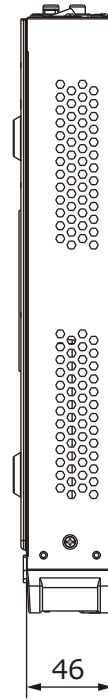

■外形図

単位:mm

品名	8chネットワークレコーダー	品番	NVR302-08S2-P8-2TB	No,	1/2
----	----------------	----	--------------------	-----	-----

※製品の仕様は予告無く変更となる場合があります。

■仕様

	型番	NVR302-08S2-P8-2TB
カメラ	接続台数	8台
	対応カメラ	UNVカメラ / ONVIF対応カメラ
音声	入出力	1ch(RCA) / 1ch(RCA)
映像	圧縮方式	Ultra265 / H.265 / H.264
	ストリーミング	デュアルストリーミング
ネットワーク	受信帯域幅	160Mbps
	配信帯域幅	64Mbps
	プロトコル	P2P、UPnP、NTP、DHCP、PPPoE
デコーディング	解像度	8MP/6MP/5MP/4MP/3MP/1080p/960p/720p/D1/2CIF/CIF
	デコーディング能力	4K×2台@30fps / 4M×4台@30fps / 3M×5台@30fps / 1080p×8台@30fps
モニター出力	出力端子	HDMI×1、VGA×1
	HDMI解像度	4K(3840×2160)/60Hz、4K(3840×2160)/30Hz、1920×1080p/60Hz、1920×1080p/50Hz、1600×1200/60Hz、1280×1024/60Hz、1280×720/60Hz、1024×768/60Hz
	VGA解像度	1920×1080p/60Hz、1920×1080p/50Hz、1600×1200/60Hz、1280×1024/60Hz、1280×720/60Hz、1024×768/60Hz
	画面表示	1/4/6/8/9分割/シーケンス/コリドモード
	OSD表示	日本語
録画	録画解像度	12MP/8MP/6MP/5MP/4MP/3MP/1080p/960p/720p/D1/2CIF/CIF
	録画方式	常時、動作検出、スケジュール録画、アラーム、動作検出+アラーム
	プリ録画	5/10/20/30/60秒
	ポスト録画	5/10/20/30/60/120/300/600秒
記録媒体	HDD	2TB(最大20TB 搭載HDD×2台まで)
	バックアップ	USBメモリ
	RAID	—
映像再生	画面表示	1/4/9分割
	再生時操作	再生 / 一時停止 / コマ送り / 早送り2~32倍
その他機能		プライバシーマスク、侵入検知、クロスライン検知、音声検知、人数カウント、イタズラ検知、シーン検知、EZCloud、DDNS
インターフェイス	ネットワーク	1ポート(RJ-45 /10/100/1000M)
	PoEポート	8ポート(RJ-45 /10/100M) 合計130W(1ポート最大30W/平均15W)、IEEE 802.3at、IEEE 802.3af
	アラーム入出力	4ch/1ch
	USB	USB2.0×1(前面) / USB3.0×1(背面)
遠隔監視	PCアプリケーション	EZStation / WEBブラウザ
	モバイルアプリケーション	EZView(iOS/Android)
	同時アクセス数	128
電源	電源	AC100V 50/60Hz
	消費電力	最大10W ※HDDを除く
動作環境	周囲温度	-10℃~55℃
	周囲湿度	0%~90% (結露なき事)
外形寸法		380(W)×46(H)×315(D)mm
質量		約2.6kg ※HDDを除く
付属品		ACケーブル、マウス、取扱説明書、CD、リモコン

品名	8chネットワークレコーダー	品番	NVR302-08S2-P8-2TB	No,	2/2
----	----------------	----	--------------------	-----	-----

※製品の仕様は予告無く変更となる場合があります。

株式会社東邦技研