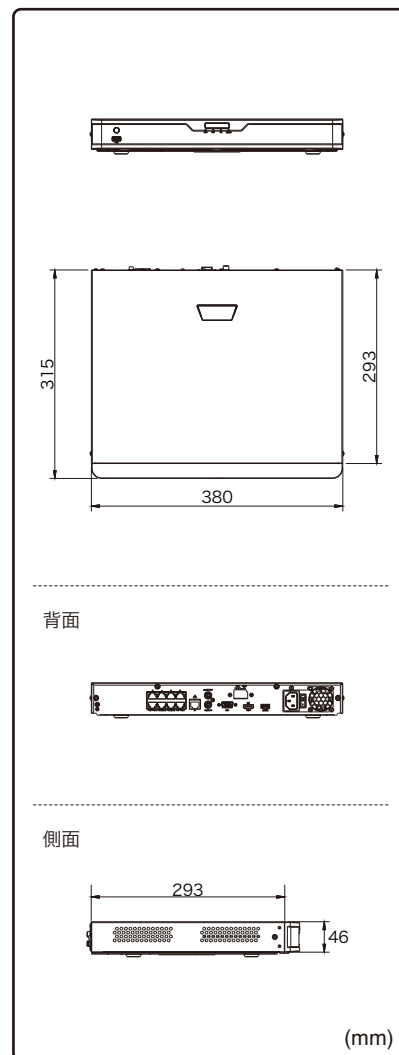

### 動作温度範囲 -10℃~55℃

## 外形寸法図