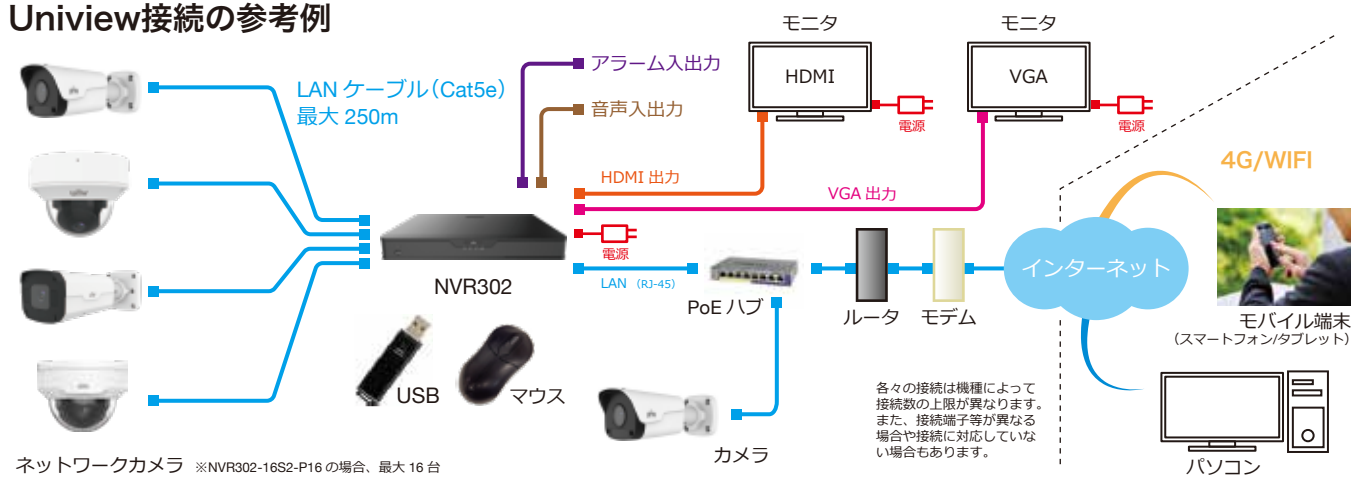

DDNS(無償)

ONVIFカメラ対応

動作温度範囲 -10℃~55℃

Uniview接続の参考例