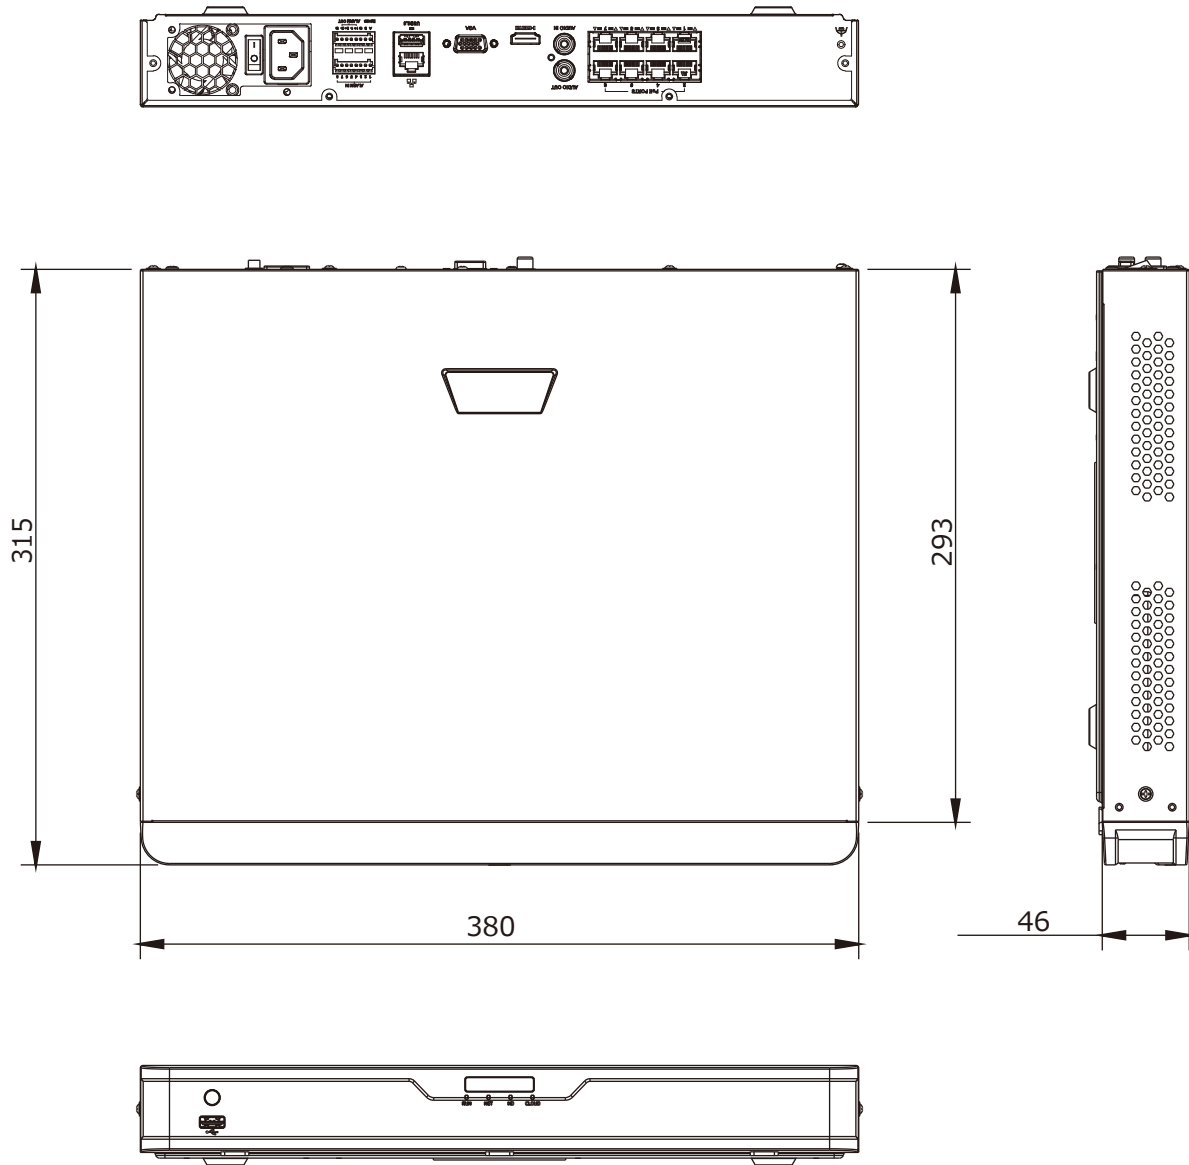

■外形図

単位:mm

品名	8chネットワークレコーダー	品番	NVR302-08E2-P8-2TB	No,	1/2
----	----------------	----	--------------------	-----	-----

※製品の仕様は予告無く変更となる場合があります。

■仕様

	型番	NVR302-08E2-P8-2TB
カメラ	接続台数	8台
	対応カメラ	UNVカメラ / ONVIF対応カメラ
音声	入出力	1ch(RCA) / 1ch(RCA)
	圧縮方式	G.711A, G.711U
ネットワーク	受信 / 配信帯域幅	320Mbps / 160Mbps
	プロトコル	TCP/IP, P2P, UPnP, NTP, DHCP, PPPoE, HTTP, HTTPS, DNS, DDNS, SNMP, SMTP
	リモートユーザー	128
デコーディング	圧縮方式	Ultra265 / H.265 / H.264
	解像度	12MP/4K/6MP/5MP/4MP/3MP/1080p/960p/720p/D1/2CIF/CIF
	デコーディング能力	12M×1台@30fps / 4K×2台@30fps / 4M×5台@30fps / 2M×8@30fps
モニター出力	出力端子	HDMI×1, VGA×1
	HDMI解像度	4K(3840×2160)/30Hz, 1920×1080p/60Hz, 1920×1080p/50Hz, 1280×1024/60Hz, 1280×720/60Hz, 1024×768/60Hz
	VGA解像度	1920×1080p/60Hz, 1920×1080p/50Hz, 1600×1200/60Hz, 1280×1024/60Hz, 1280×720/60Hz, 1024×768/60Hz
	画面表示	1/4/6/8/9分割/シーケンス/コリドモード
	OSD表示	日本語
録画	録画解像度	12MP/8MP/6MP/5MP/4MP/3MP/1080p/960p/720p/D1/2CIF/CIF
	録画方式	常時、動作検出、スケジュール録画、アラーム、動作検出+アラーム
	プリ録画	5/10/20/30/60秒
	ポスト録画	5/10/20/30/60/120/300/600秒
記録媒体	HDD	2TB(搭載HDD×2台まで)
	バックアップ	USBメモリ
	RAID	—
映像再生	画面表示	1/4/9分割
	再生時操作	再生 / 一時停止 / コマ送り / 早送り2~32倍
インテリジェント機能		顔検知、クロスライン検知、侵入検知、デフォーカス検知、シーン変更検知、対象物移動検知、置き去り検知、自動追尾、人数カウント、密集検知 ※接続するカメラによって対応する機能が異なります。
その他機能		プライバシーマスク、スナップショット、タンパリング、音声検知、人体検知、自動再起動、EZCloud、DDNS
インターフェイス	ネットワーク	1ポート(RJ-45 /10/100/1000M)
	PoEポート	8ポート(RJ-45 /10/100M) 合計130W(1ポート最大30W/平均16.25W)、IEEE 802.3at, IEEE 802.3af
	アラーム入出力	8ch/2ch
	シリアルポート	RS-485
	USB	USB2.0×1(前面) / USB3.0×1(背面)
遠隔監視	PCアプリケーション	EZStation / WEBブラウザ(IE/Edge/Firefox/Chrome)
	モバイルアプリケーション	EZView(iOS/Android)
電源	電源	AC100V 50/60Hz
	消費電力	最大15W ※HDDを除く
動作環境	周囲温度	-10℃~55℃
	周囲湿度	0%~90% (結露なき事)
外形寸法		380(W)×46(H)×315(D)mm
質量		約2.6kg ※HDDを除く
付属品		ACケーブル、マウス、取扱説明書、CD

品名	8chネットワークレコーダー	品番	NVR302-08E2-P8-2TB	No,	2/2
----	----------------	----	--------------------	-----	-----

※製品の仕様は予告無く変更となる場合があります。

株式会社東邦技研