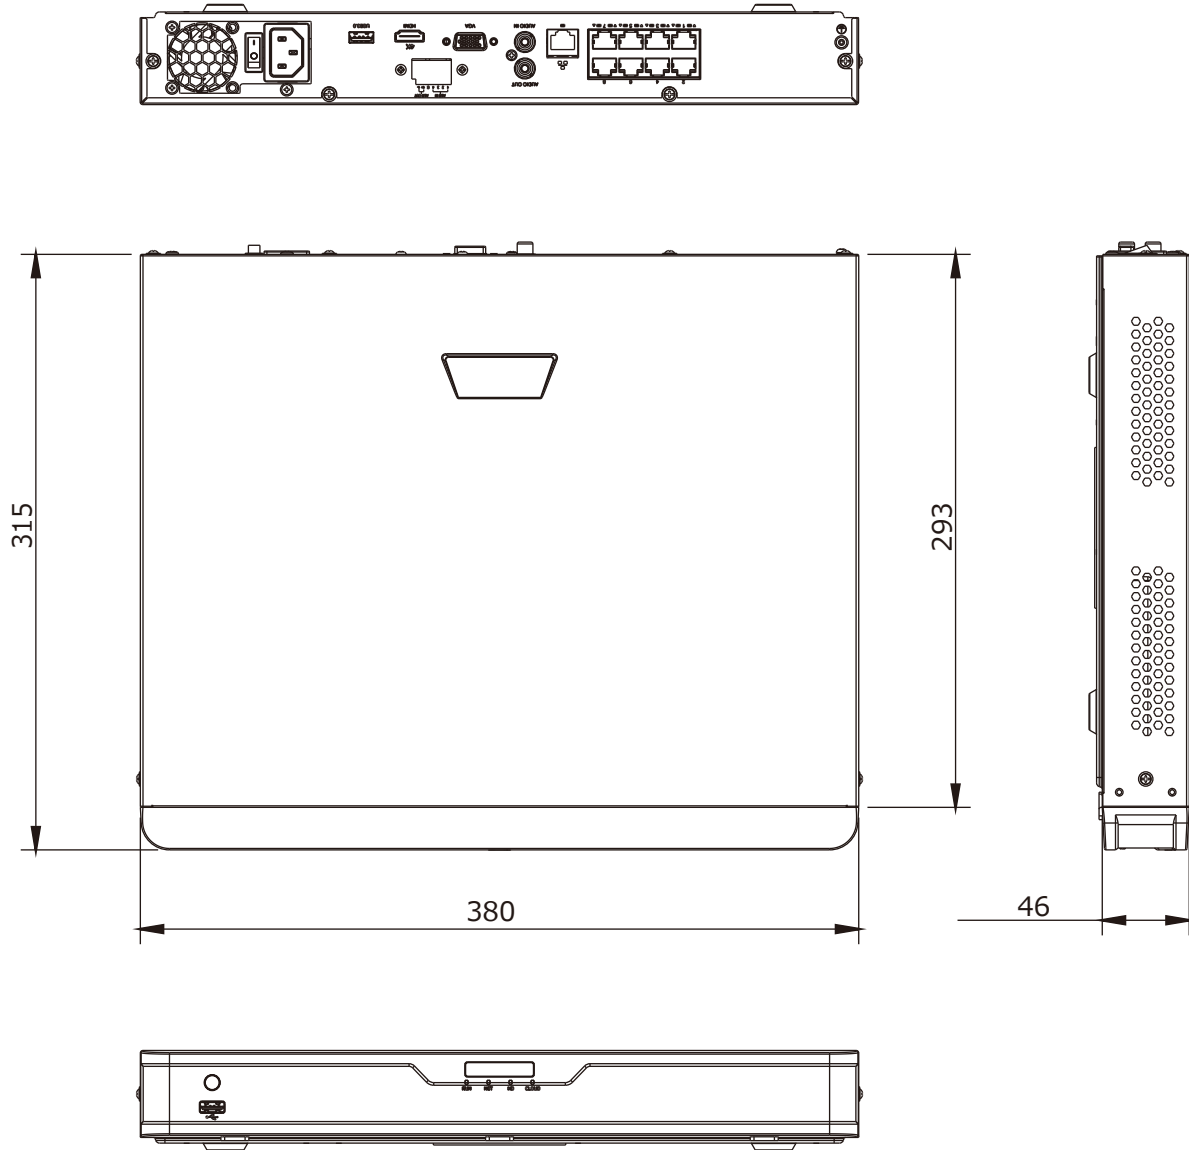

■外形図

単位:mm

品名	8chネットワークレコーダー	品番	NVR302-08E-P8-B-2TB	No,	1/2
----	----------------	----	---------------------	-----	-----

※製品の仕様は予告無く変更となる場合があります。

■仕様

	型番	NVR302-08E-P8-B-2TB
カメラ	接続台数	8台
	対応カメラ	UNVカメラ / ONVIF対応カメラ
音声	入出力	1ch(RCA) / 1ch(RCA)
ネットワーク	受信帯域幅	320Mbps
	配信帯域幅	160Mbps
	プロトコル	TCP/IP、P2P、UPnP、NTP、DHCP、PPPoE、HTTP、HTTPS、DNS、DDNS、SNMP、SMTP
	リモートユーザー	128
デコーディング	圧縮方式	Ultra265 / H.265 / H.264
	解像度	12MP/4K/6MP/5MP/4MP/3MP/1080p/960p/720p/D1/2CIF/CIF
	デコーディング能力	12M×3台@25fps / 4K×4台@30fps / 4M×8台@30fps
モニター出力	出力端子	HDMI×1、VGA×1
	HDMI解像度	4K(3840×2160)/60Hz、4K(3840×2160)/30Hz、1920×1080p/60Hz、1920×1080p/50Hz、1600×1200/60Hz、1280×1024/60Hz、1280×720/60Hz、1024×768/60Hz
	VGA解像度	1920×1080p/60Hz、1920×1080p/50Hz、1600×1200/60Hz、1280×1024/60Hz、1280×720/60Hz、1024×768/60Hz
	画面表示	1/4/6/8/9分割/シーケンス/コリドモード
	OSD表示	日本語
	録画	録画解像度
	録画方式	常時、動作検出、スケジュール録画、アラーム、動作検出+アラーム
	プリ録画	5/10/20/30/60秒
	ポスト録画	5/10/20/30/60/120/300/600秒
記録媒体	HDD	2TB(搭載HDD×2台まで)
	バックアップ	USBメモリ
	RAID	—
映像再生	画面表示	1/4/9分割
	再生時操作	再生 / 一時停止 / コマ送り / 早送り2~32倍
インテリジェント機能		顔検知、クロスライン検知、侵入検知、デフォーカス検知、シーン変更検知、対象物移動検知、置き去り検知、自動追尾、人数カウント、密集検知 ※接続するカメラによって対応する機能が異なります。
その他機能		プライバシーマスク、スナップショット、タンパリング、音声検知、人体検知、自動再起動、EZCloud、DDNS
インターフェイス	ネットワーク	1ポート(RJ-45 /10/100/1000M)
	PoEポート	8ポート(RJ-45 /10/100M) 合計130W(1ポート最大30W/平均16.25W)、IEEE 802.3at、IEEE 802.3af
	アラーム入出力	4ch/1ch
	シリアルポート	—
	USB	USB2.0×1(前面) / USB3.0×1(背面)
遠隔監視	PCアプリケーション	EZStation / WEBブラウザ(IE/Edge/Firefox/Chrome)
	モバイルアプリケーション	EZView(iOS/Android)
電源	電源	AC100V 50/60Hz
	消費電力	最大12W ※HDDを除く
動作環境	周囲温度	-10℃~55℃
	周囲湿度	0%~90% (結露なき事)
外形寸法		380(W)×46(H)×315(D)mm
質量		約2.42kg ※HDDを除く
付属品		ACケーブル、マウス、取扱説明書、CD、リモコン

品名	8chネットワークレコーダー	品番	NVR302-08E-P8-B-2TB	No,	2/2
----	----------------	----	---------------------	-----	-----

※製品の仕様は予告無く変更となる場合があります。

株式会社東邦技研