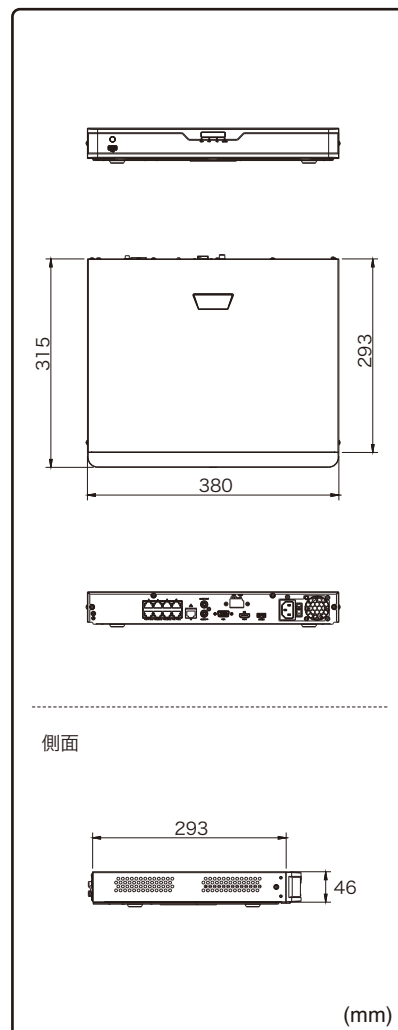

### 動作温度範囲 -10℃~55℃

## 外形寸法図

※製品の仕様及び外観は予告なく変更となる場合があります。