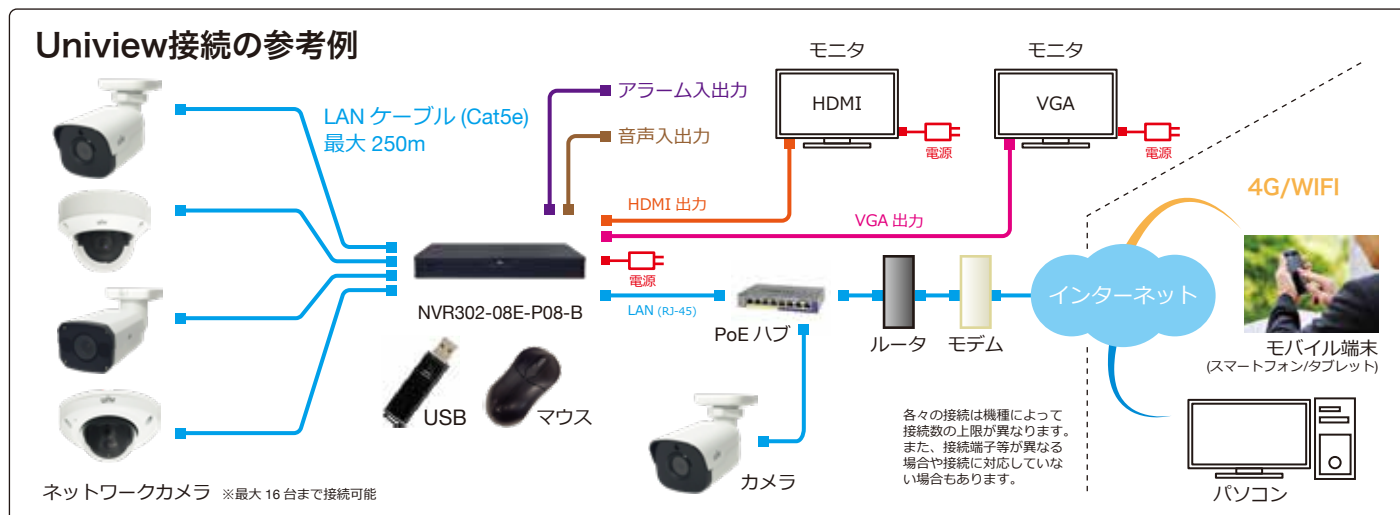

DDNS(無償)

ONVIFカメラ対応

動作温度範囲 -10℃~55℃

Uniview接続の参考例