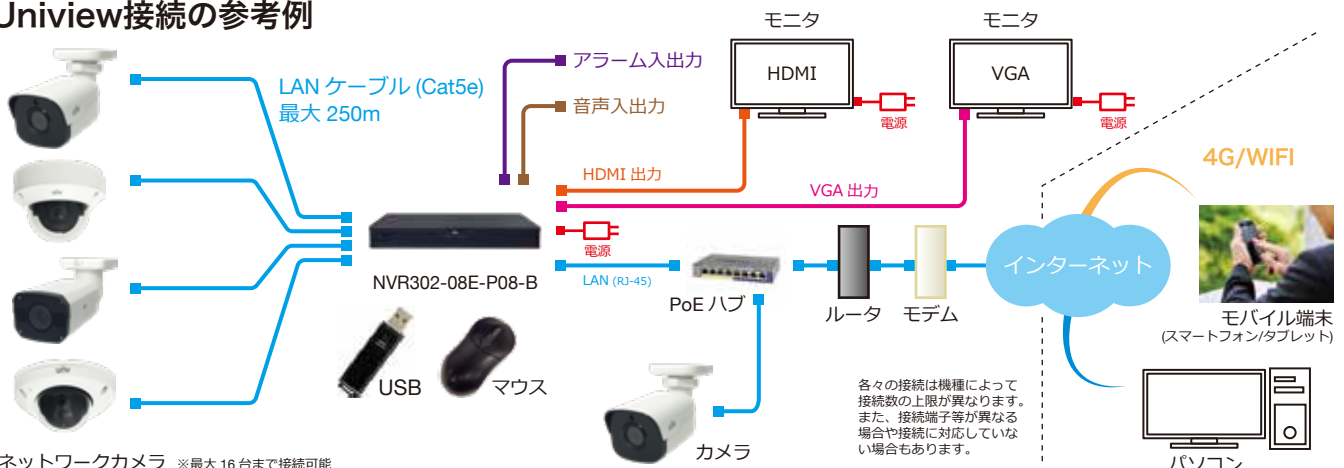

8ch ネットワークレコーダー

3年保証

NVR302-08E-P8-B

本体希望小売価格 **2TB** : オープン **4TB** : オープン

PoEポート搭載 コストパフォーマンスに優れたネットワークレコーダー

- **Ultra 265**
独自の圧縮技術でH.265と比較し最大75%データ量を削減します。
- **ロングレンジPoE**
配線距離最大250m ※UNV NVR PoEポート接続時
- **8ポートPoEハブ内蔵**
- **プラグ&プレイ**
- **全方位カメラ対応**
- **モニター出力(HDMI×1/VGA×1)**
- **モニター出力4K対応(HDMI)**
- **EZCloud**
ルーターのポート開放設定なしで遠隔監視が可能になりました。
- **DDNS(無償)**
- **ONVIFカメラ対応**
- **動作温度範囲 -10°C~55°C**

Uniview接続の参考例

製品仕様

品番	NVR302-08E-P8-B-2TB NVR302-08E-P8-B-4TB	
カメラ	接続台数	8台
	対応カメラ	UNVカメラ / ONVIF対応カメラ
音声	入出力	1ch(RCA) / 1ch(RCA)
映像	圧縮方式	Ultra265/H.265/H.264
	ストリーミング	デュアルストリーミング
ネットワーク	受信帯域幅/配信帯域幅	320Mbps / 160Mbps
	プロトコル	P2P, UPnP, NTP, DHCP, PPPoE
デコーディング	解像度	12MP/4K/6MP/5MP/4MP/3MP/1080p/960p/720p/D1/2CIF/CIF
	デコーディング能力	12M×3台@25fps / 4K×4台@30fps / 4M×8台@30fps
モニター出力	出力端子	HDMI×1, VGA×1
	HDMI解像度	4K(3840×2160)/60Hz, 4K(3840×2160)/30Hz, 1920×1080p/60Hz, 1920×1080p/50Hz, 1600×1200/60Hz, 1280×1024/60Hz, 1280×720/60Hz, 1024×768/60Hz
	VGA解像度	1920×1080p/60Hz, 1920×1080p/50Hz, 1600×1200/60Hz, 1280×1024/60Hz, 1280×720/60Hz, 1024×768/60Hz
	画面表示	1/4/6/8/9分割/シーケンス/コリドモード
	OSD表示	日本語
録画	録画解像度	12MP/8MP/6MP/5MP/4MP/3MP/1080p/960p/720p/D1/2CIF/CIF
	録画方式	常時、動作検出、スケジュール録画、アラーム、動作検出+アラーム
	プリ録画	5/10/20/30/60秒
	ポスト録画	5/10/20/30/60/120/300/600秒
記録媒体	HDD	2TB(搭載HDD×2台まで) 4TB(搭載HDD×2台まで)
	バックアップ	USBメモリ
	RAID	—
映像再生	画面表示	1/4/9分割
	再生時操作	再生 / 一時停止 / コマ送り / 早送り2 ~ 32倍
その他機能		プライバシーマスク、侵入検知、クロスライン検知、音声検知、人数カウント、イタズラ検知、シーン検知、EZCloud、DDNS
インターフェイス	ネットワーク	1ポート(RJ-45 / 10/100/1000M)
	PoEポート	8ポート(RJ-45 / 10/100M) 合計130W(1ポート最大30W/平均16.25W)、IEEE 802.3at, IEEE 802.3af
	アラーム入出力	4ch/1ch
	USBシリアルポート	USB2.0×1(前面) / USB3.0×1(背面)
遠隔監視	PCアプリケーション	EZStation / WEBブラウザ
	モバイルアプリケーション	EZView(iOS/Android)
	同時アクセス数	128
電源	電源	AC100V 50/60Hz
	消費電力	最大12W ※HDDを除く
動作環境	周囲温度	-10℃ ~ 55℃
	周囲湿度	0% ~ 90% (結露なき事)
外形寸法		380(W)×46(H)×315(D)mm
質量		約2.42kg ※HDDを除く
付属品		ACケーブル、マウス、取扱説明書、CD、リモコン