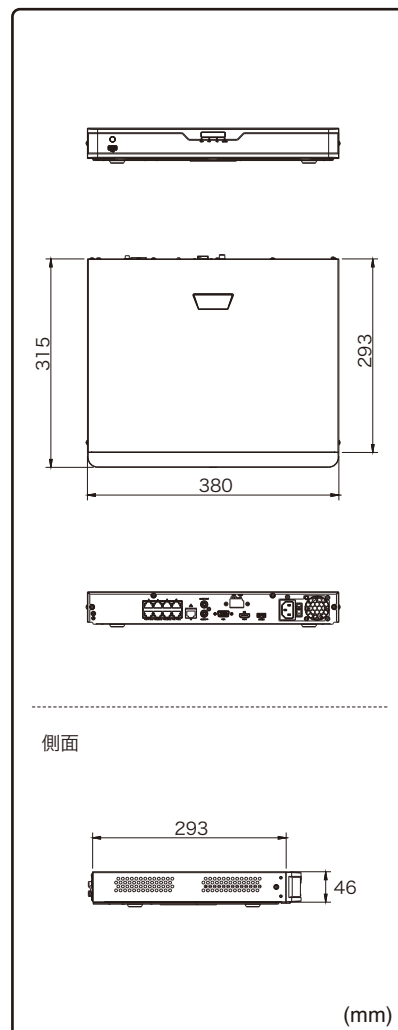

外形寸法図

※製品の仕様及び外観は予告なく変更となる場合があります。