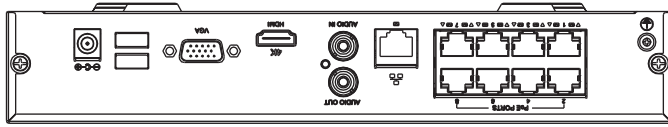

■外形図

単位:mm

品名	8chネットワークレコーダー	品番	NVR301-08X-P8-2TB	No,	1/2
----	----------------	----	-------------------	-----	-----

※製品の仕様は予告無く変更となる場合があります。

■仕様

	型番	NVR301-08X-P8-2TB
カメラ	接続台数	8台
	対応カメラ	UNVカメラ / ONVIF対応カメラ
音声	入出力	1ch(RCA) / 1ch(RCA)
映像	圧縮方式	Ultra265 / H.265 / H.264
	ストリーミング	デュアルストリーミング
ネットワーク	受信帯域幅	80Mbps
	配信帯域幅	64Mbps
	プロトコル	P2P、UPnP、NTP、DHCP、PPPoE
デコーディング	解像度	4K/5MP/4MP/3MP/1080p/960p/720p/D1/2CIF/CIF
	デコーディング能力	4K×2台@30fps / 5M×3台@30fps / 4M×4台@30fps / 3M×5台@30fps / 2M×8台@30fps
モニター出力	出力端子	HDMI×1、VGA×1
	HDMI解像度	4K(3840×2160)/30Hz、1920×1080p/60Hz、1920×1080p/50Hz、1600×1200/60Hz、1280×1024/60Hz、1280×720/60Hz、1024×768/60Hz
	VGA解像度	1920×1080p/60Hz、1920×1080p/50Hz、1600×1200/60Hz、1280×1024/60Hz、1280×720/60Hz、1024×768/60Hz
	画面表示	1/4/9分割/シーケンス/コリドモード
	OSD表示	日本語
録画	録画解像度	4K/5MP/4MP/3MP/1080p/960p/720p/D1/2CIF/CIF
	録画方式	常時、動作検出、スケジュール録画
	録画 / 配信レート	64Mbps / 64Mbps
	プリ録画	5/10/20/30/60秒
	ポスト録画	5/10/20/30/60/120/300/600秒
記録媒体	HDD	2TB(搭載HDD×1台まで)
	バックアップ	USBメモリ
	RAID	—
映像再生	画面表示	1/4/9分割
	再生時操作	再生 / 一時停止 / コマ送り / 早送り2～32倍
その他機能		プライバシーマスク、スナップショット、タンパリング、音声検知、人体検知、自動再起動、EZCloud、DDNS
インターフェイス	ネットワーク	1ポート(RJ-45 /10/100M)
	PoEポート	8ポート(RJ-45 /10/100M) 合計75W(1ポート最大30W/平均9.4W)、IEEE 802.3at、IEEE 802.3af
	アラーム入出力	—
	USB	USB2.0×1(背面) / USB3.0×1(背面)
遠隔監視	PCアプリケーション	EZStation / WEBブラウザ
	モバイルアプリケーション	EZView(iOS/Android)
	同時アクセス数	128
電源	電源	AC100V 50/60Hz ※付属ACアダプターより供給(DC52V)
	消費電力	最大8W ※HDDを除く
動作環境	周囲温度	-10℃～55℃
	周囲湿度	0%～90% (結露なき事)
外形寸法		260(W)×44(H)×240(D)mm
質量		約1kg ※HDDを除く
付属品		ACアダプター、ACケーブル、マウス、取扱説明書、CD