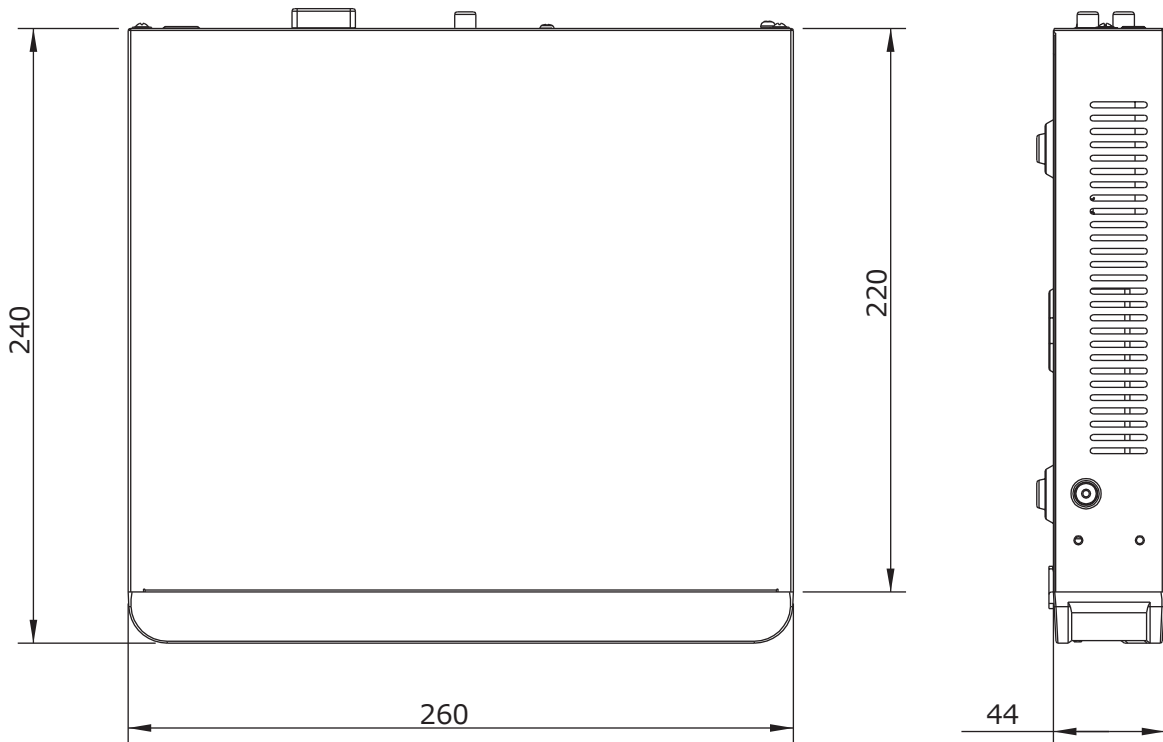

■外形図

単位:mm

品名	8chネットワークレコーダー	品番	NVR301-08X-P8-2TB	No,	1/2
----	----------------	----	-------------------	-----	-----

※製品の仕様は予告無く変更となる場合があります。

■仕様

	型番	NVR301-08X-P8-2TB
カメラ	接続台数	8台
	対応カメラ	UNVカメラ / ONVIF対応カメラ
音声	入出力	1ch(RCA) / 1ch(RCA)
映像	圧縮方式	Ultra265 / H.265 / H.264
	ストリーミング	デュアルストリーミング
ネットワーク	受信帯域幅	80Mbps
	配信帯域幅	64Mbps
	プロトコル	P2P、UPnP、NTP、DHCP、PPPoE
デコーディング	解像度	4K/5MP/4MP/3MP/1080p/960p/720p/D1/2CIF/CIF
	デコーディング能力	4K×2台@30fps / 5M×3台@30fps / 4M×4台@30fps / 3M×5台@30fps / 2M×8台@30fps
モニター出力	出力端子	HDMI×1、VGA×1
	HDMI解像度	4K(3840×2160)/30Hz、1920×1080p/60Hz、1920×1080p/50Hz、1600×1200/60Hz、1280×1024/60Hz、1280×720/60Hz、1024×768/60Hz
	VGA解像度	1920×1080p/60Hz、1920×1080p/50Hz、1600×1200/60Hz、1280×1024/60Hz、1280×720/60Hz、1024×768/60Hz
	画面表示	1/4/9分割/シーケンス/コリドモード
	OSD表示	日本語
録画	録画解像度	4K/5MP/4MP/3MP/1080p/960p/720p/D1/2CIF/CIF
	録画方式	常時、動作検出、スケジュール録画
	録画 / 配信レート	64Mbps / 64Mbps
	プリ録画	5/10/20/30/60秒
	ポスト録画	5/10/20/30/60/120/300/600秒
記録媒体	HDD	2TB(搭載HDD×1台まで)
	バックアップ	USBメモリ
	RAID	—
映像再生	画面表示	1/4/9分割
	再生時操作	再生 / 一時停止 / コマ送り / 早送り2～32倍
その他機能		プライバシーマスク、スナップショット、タンパリング、音声検知、人体検知、自動再起動、EZCloud、DDNS
インターフェイス	ネットワーク	1ポート(RJ-45 /10/100M)
	PoEポート	8ポート(RJ-45 /10/100M) 合計75W(1ポート最大30W/平均9.4W)、IEEE 802.3at、IEEE 802.3af
	アラーム入出力	—
	USB	USB2.0×1(背面) / USB3.0×1(背面)
遠隔監視	PCアプリケーション	EZStation / WEBブラウザ
	モバイルアプリケーション	EZView(iOS/Android)
	同時アクセス数	128
電源	電源	AC100V 50/60Hz ※付属ACアダプターより供給(DC52V)
	消費電力	最大8W ※HDDを除く
動作環境	周囲温度	-10℃～55℃
	周囲湿度	0%～90% (結露なき事)
外形寸法		260(W)×44(H)×240(D)mm
質量		約1kg ※HDDを除く
付属品		ACアダプター、ACケーブル、マウス、取扱説明書、CD

品名	8chネットワークレコーダー	品番	NVR301-08X-P8-2TB	No,	2/2
----	----------------	----	-------------------	-----	-----

※製品の仕様は予告無く変更となる場合があります。