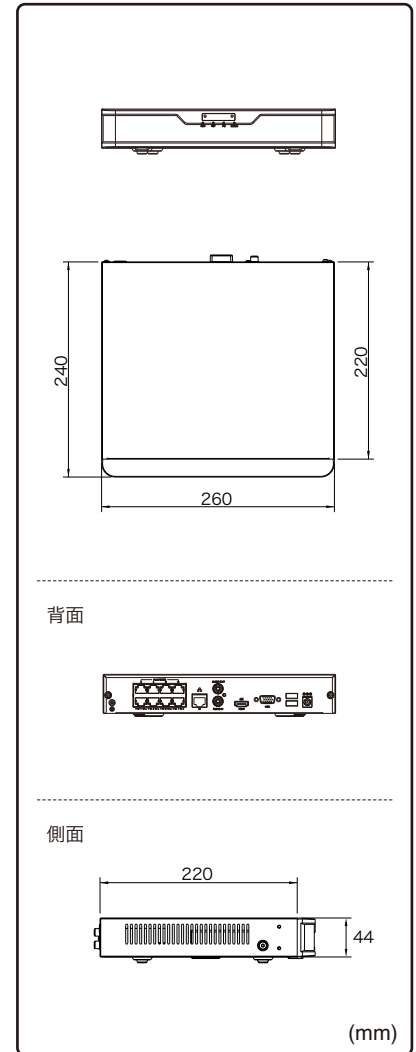

外形寸法図

※製品の仕様及び外観は予告なく変更となる場合があります。