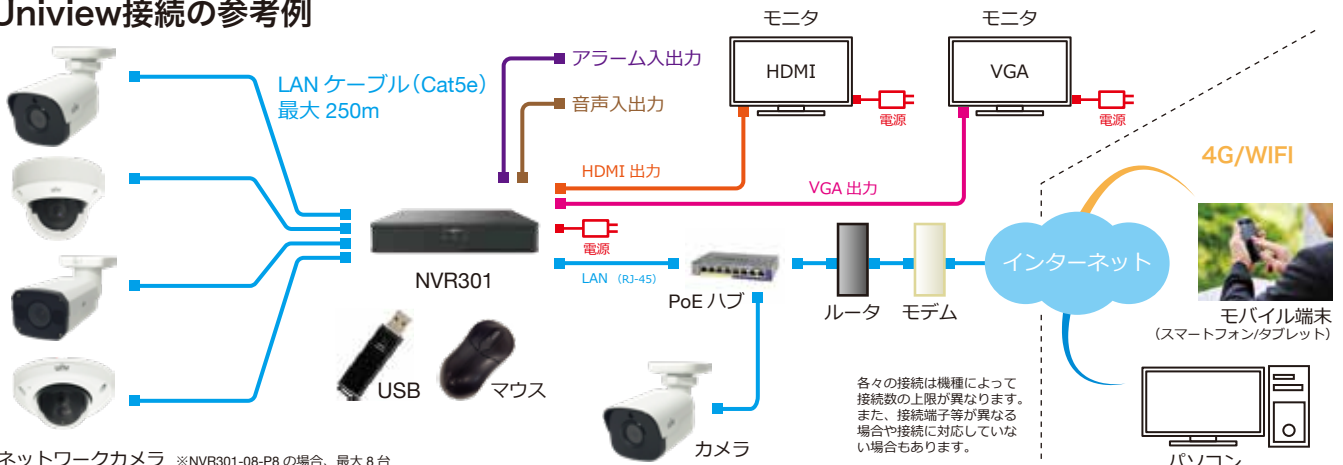

DDNS(無償)

ONVIFカメラ対応

動作温度範囲 -10°C~55°C

Uniview接続の参考例