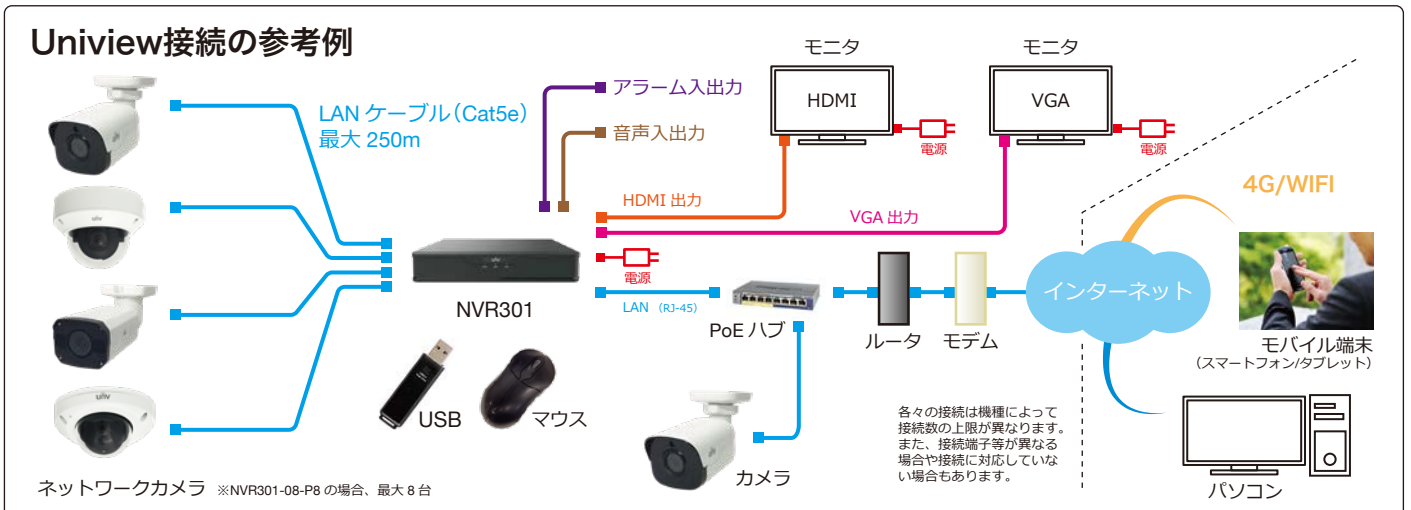

PoEポート搭載 コストパフォーマンスに優れたネットワークレコーダー

Ultra 265

独自の圧縮技術でH.265と比較し最大75%データ量を削減します。

ロングレンジPoE

配線距離最大250m ※UNV NVR PoEポート接続時

プラグ&プレイ

配線距離最大250m ※UNV NVR PoEポート接続時

モニター出力(HDMI×1/VGA×1)

モニター出力4K対応(HDMI)

EZCloud

ルーターのポート開放設定なしで遠隔監視が可能になりました。

DDNS(無償)

ONVIFカメラ対応

動作温度範囲 -10℃~55℃

Uniview接続の参考例

製品仕様

品番	NVR301-08X-P8-2TB NVR301-08X-P8-4TB	
カメラ	接続台数	8台
	対応カメラ	UNVカメラ / ONVIF対応カメラ
音声	入出力	1ch(RCA) / 1ch(RCA)
映像	圧縮方式	Ultra265/H.265/H.264
	ストリーミング	デュアルストリーミング
モニター出力	出力端子	HDMI×1、VGA×1
	HDMI解像度	4K(3840×2160)/60Hz、4K(3840×2160)/30Hz、1920×1080p/60Hz、1920×1080p/50Hz、1600×1200/60Hz、1280×1024/60Hz、1280×720/60Hz、1024×768/60Hz
	VGA解像度	1920×1080p/60Hz、1920×1080p/50Hz、1600×1200/60Hz、1280×1024/60Hz、1280×720/60Hz、1024×768/60Hz
	画面表示	1/4/9分割/シーケンス/コリドモード
	OSD表示	日本語
録画	録画解像度	4K/5MP/4MP/3MP/1080p/960p/720p/D1/2CIF/CIF
	録画フレーム	4K×2台 @30fps / 5M×4台 @30fps / 4M×4台 @30fps / 3M×5台 @30fps / 2M×8台 @30fps
	録画方式	常時、動作検出、スケジュール録画、アラーム、動作検出+アラーム
	録画 / 配信レート	64Mbps / 64Mbps
	プリ録画	5/10/20/30/60秒
	ポスト録画	5/10/20/30/60/120/300/600秒
記録媒体	HDD	2TB(最大10TB 搭載HDD×1台まで) 4TB(最大10TB 搭載HDD×1台まで)
	バックアップ	USBメモリ
	RAID	—
映像再生	画面表示	1/4/9分割
	再生時操作	再生 / 一時停止 / コマ送り / 早送り2~32倍
その他機能	プライバシーマスク、侵入検知、クロスライン検知、音声検知、人数カウント、イタズラ検知、シーン検知、EZCloud、DDNS	
インターフェイス	ネットワーク	1ポート(RJ-45 /10/100M)
	PoEポート	8ポート(RJ-45 /10/100M) 合計108W(1ポート最大30W/平均13.5W)、IEEE 802.3at、IEEE 802.3af
	アラーム入出力	—
	USB	USB2.0×1(背面) / USB3.0×1(背面)
ネットワーク	プロトコル	P2P、UPnP、NTP、DHCP、PPPoE
遠隔監視	PCアプリケーション	EZStation / WEBブラウザ
	モバイルアプリケーション	EZView(iOS/Android)
	同時アクセス数	128
電源	電源	AC100V 50/60Hz ※付属ACアダプターより供給(DC52V)
動作環境	消費電力	最大8W ※HDDを除く
	周囲温度	-10℃~55℃
	周囲湿度	0%~90%(結露なき事)
外形寸法	260(W)×44(H)×240(D)mm	
質量	約1kg ※HDDを除く	
付属品	ACアダプター、ACケーブル、マウス、取扱説明書、CD	

外形寸法図

※製品の仕様及び外観は予告なく変更となる場合があります。

遠隔監視アプリケーション ※無償でダウンロード、利用可能です。

PCアプリケーション

EZ Station 複数拠点を同時に確認

OS: Windows 7/8/8.1/10
 CPU: Intel Core 2 Duo プロセッサまたは同等以上
 RAM: 2GB以上
 ビデオメモリ: 128MB以上 DirectX7以上
 ただし搭載OSが快適に動作することが必要です。