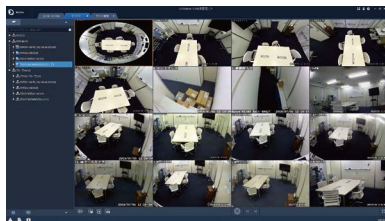

外形寸法図

※製品の仕様及び外観は予告なく変更となる場合があります。

遠隔監視アプリケーション ※無償でダウンロード、利用可能です。

PCアプリケーション

EZ Station 複数拠点を同時に確認

OS: Windows 7/8/8.1/10
 CPU: Intel Core 2 Duo プロセッサまたは同等以上
 RAM: 2GB以上
 ビデオメモリ: 128MB以上 DirectX7以上
 ただし搭載OSが快適に動作することが必要です。