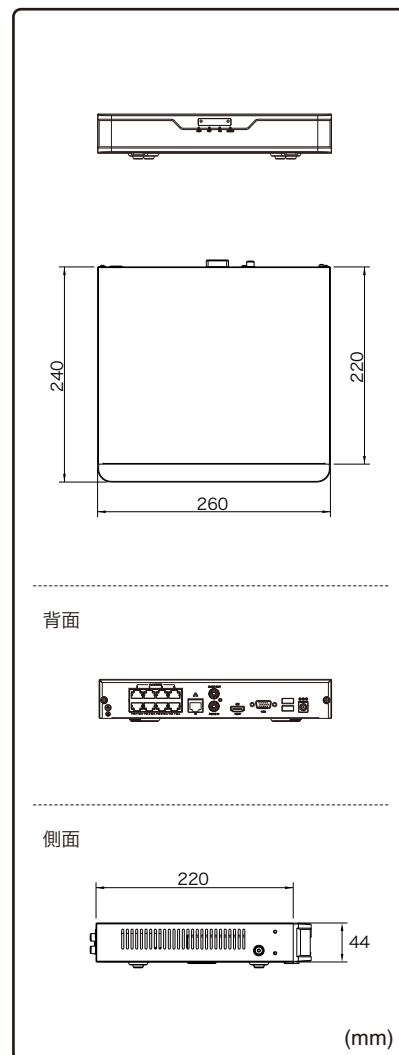

#### 動作温度範囲 -10°C~55°C

## 外形寸法図

※製品の仕様及び外観は予告なく変更となる場合があります。