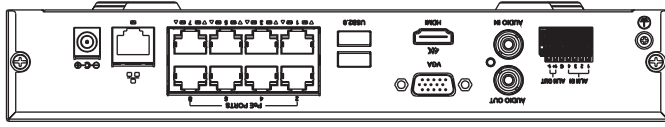

■外形図

単位:mm

品名	8chネットワークレコーダー	品番	NVR301-08-P8-2TB	No,	1/2
----	----------------	----	------------------	-----	-----

※製品の仕様は予告無く変更となる場合があります。

■仕様

	型番	NVR301-08-P8-2TB
カメラ	接続台数	8台
	対応カメラ	UNVカメラ / ONVIF対応カメラ
音声	入出力	1ch(RCA) / 1ch(RCA)
映像	圧縮方式	Ultra265 / H.265 / H.264
	ストリーミング	デュアルストリーミング
モニター出力	出力端子	HDMI×1、VGA×1
	HDMI解像度	4K(3840×2160)/60Hz、4K(3840×2160)/30Hz、1920×1080p/60Hz、1920×1080p/50Hz、1600×1200/60Hz、1280×1024/60Hz、1280×720/60Hz、1024×768/60Hz
	VGA解像度	1920×1080p/60Hz、1920×1080p/50Hz、1600×1200/60Hz、1280×1024/60Hz、1280×720/60Hz、1024×768/60Hz
	画面表示	1/4/9分割/シーケンス/コリドモード
	OSD表示	日本語
録画	録画解像度	8MP/6MP/5MP/4MP/3MP/1080p/960p/720p/D1/2CIF/CIF
	録画フレーム	4K×1台 @30fps / 4M×2台 @30fps / 2M×4台 @30fps
	録画方式	常時、動作検出、スケジュール録画、アラーム、動作検出+アラーム
	録画 / 配信レート	60Mbps / 64Mbps
	プリ録画	5/10/20/30/60秒
	ポスト録画	5/10/20/30/60/120/300/600秒
記録媒体	HDD	2TB(最大8TB 搭載HDD×1台まで)
	バックアップ	USBメモリ
	RAID	—
映像再生	画面表示	1/4/9分割
	再生時操作	再生 / 一時停止 / コマ送り / 早送り2~32倍
その他機能		プライバシーマスク、侵入検知、クロスライン検知、音声検知、人数カウント、イタズラ検知、シーン検知、EZCloud、DDNS
インターフェイス	ネットワーク	1ポート(RJ-45 /10/100M)
	PoEポート	8ポート(RJ-45 /10/100M) 合計108W(1ポート最大30W/平均13.5W)、IEEE 802.3at、IEEE 802.3af
	アラーム入出力	4ch/1ch
	USB	USB2.0×2(前面×1、背面×1)
ネットワーク	プロトコル	P2P、UPnP、NTP、DHCP、PPPoE
遠隔監視	PCアプリケーション	EZStation / WEBブラウザ
	モバイルアプリケーション	EZView(iOS/Android)
	同時アクセス数	128
電源	電源	AC100V 50/60Hz ※付属ACアダプターより供給(DC52V)
	消費電力	最大5W ※HDDを除く
動作環境	周囲温度	-10℃~55℃
	周囲湿度	0%~90% (結露なき事)
外形寸法		260(W)×44(H)×240(D)mm
質量		約1.12kg ※HDDを除く
付属品		ACアダプター、ACケーブル、マウス、取扱説明書、CD