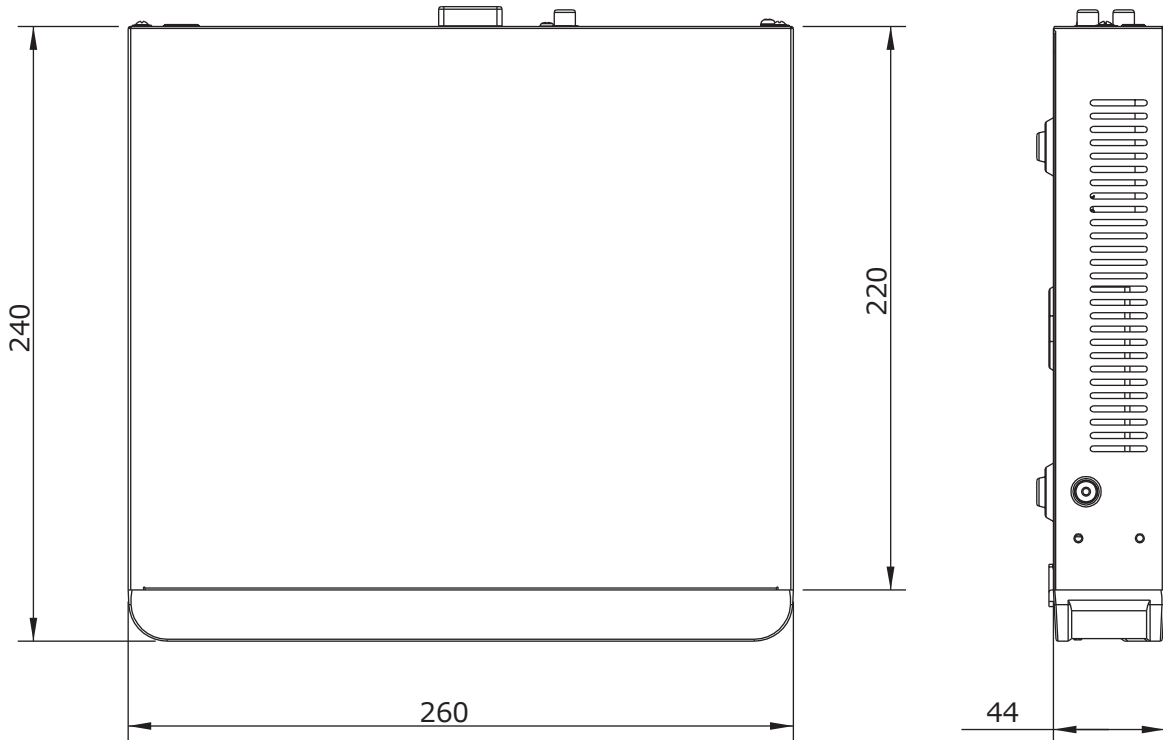

■外形図

単位:mm

品名	8chネットワークレコーダー	品番	NVR301-08-P8-2TB	No,	1/2
----	----------------	----	------------------	-----	-----

※製品の仕様は予告無く変更となる場合があります。

■仕様

	型番	NVR301-08-P8-2TB
カメラ	接続台数	8台
	対応カメラ	UNVカメラ / ONVIF対応カメラ
音声	入出力	1ch(RCA) / 1ch(RCA)
映像	圧縮方式	Ultra265 / H.265 / H.264
	ストリーミング	デュアルストリーミング
モニター出力	出力端子	HDMI×1、VGA×1
	HDMI解像度	4K(3840×2160)/60Hz、4K(3840×2160)/30Hz、1920×1080p/60Hz、1920×1080p/50Hz、1600×1200/60Hz、1280×1024/60Hz、1280×720/60Hz、1024×768/60Hz
	VGA解像度	1920×1080p/60Hz、1920×1080p/50Hz、1600×1200/60Hz、1280×1024/60Hz、1280×720/60Hz、1024×768/60Hz
	画面表示	1/4/9分割/シーケンス/コリドモード
	OSD表示	日本語
録画	録画解像度	8MP/6MP/5MP/4MP/3MP/1080p/960p/720p/D1/2CIF/CIF
	録画フレーム	4K×1台 @30fps / 4M×2台 @30fps / 2M×4台 @30fps
	録画方式	常時、動作検出、スケジュール録画、アラーム、動作検出+アラーム
	録画 / 配信レート	60Mbps / 64Mbps
	プリ録画	5/10/20/30/60秒
	ポスト録画	5/10/20/30/60/120/300/600秒
記録媒体	HDD	2TB(最大8TB 搭載HDD×1台まで)
	バックアップ	USBメモリ
	RAID	—
映像再生	画面表示	1/4/9分割
	再生時操作	再生 / 一時停止 / コマ送り / 早送り2~32倍
その他機能		プライバシーマスク、侵入検知、クロスライン検知、音声検知、人数カウント、イタズラ検知、シーン検知、EZCloud、DDNS
インターフェイス	ネットワーク	1ポート(RJ-45 /10/100M)
	PoEポート	8ポート(RJ-45 /10/100M) 合計108W(1ポート最大30W/平均13.5W)、IEEE 802.3at、IEEE 802.3af
	アラーム入出力	4ch/1ch
	USB	USB2.0×2(前面×1、背面×1)
ネットワーク	プロトコル	P2P、UPnP、NTP、DHCP、PPPoE
遠隔監視	PCアプリケーション	EZStation / WEBブラウザ
	モバイルアプリケーション	EZView(iOS/Android)
	同時アクセス数	128
電源	電源	AC100V 50/60Hz ※付属ACアダプターより供給(DC52V)
	消費電力	最大5W ※HDDを除く
動作環境	周囲温度	-10℃~55℃
	周囲湿度	0%~90% (結露なき事)
外形寸法		260(W)×44(H)×240(D)mm
質量		約1.12kg ※HDDを除く
付属品		ACアダプター、ACケーブル、マウス、取扱説明書、CD

品名	8chネットワークレコーダー	品番	NVR301-08-P8-2TB	No,	2/2
----	----------------	----	------------------	-----	-----

※製品の仕様は予告無く変更となる場合があります。