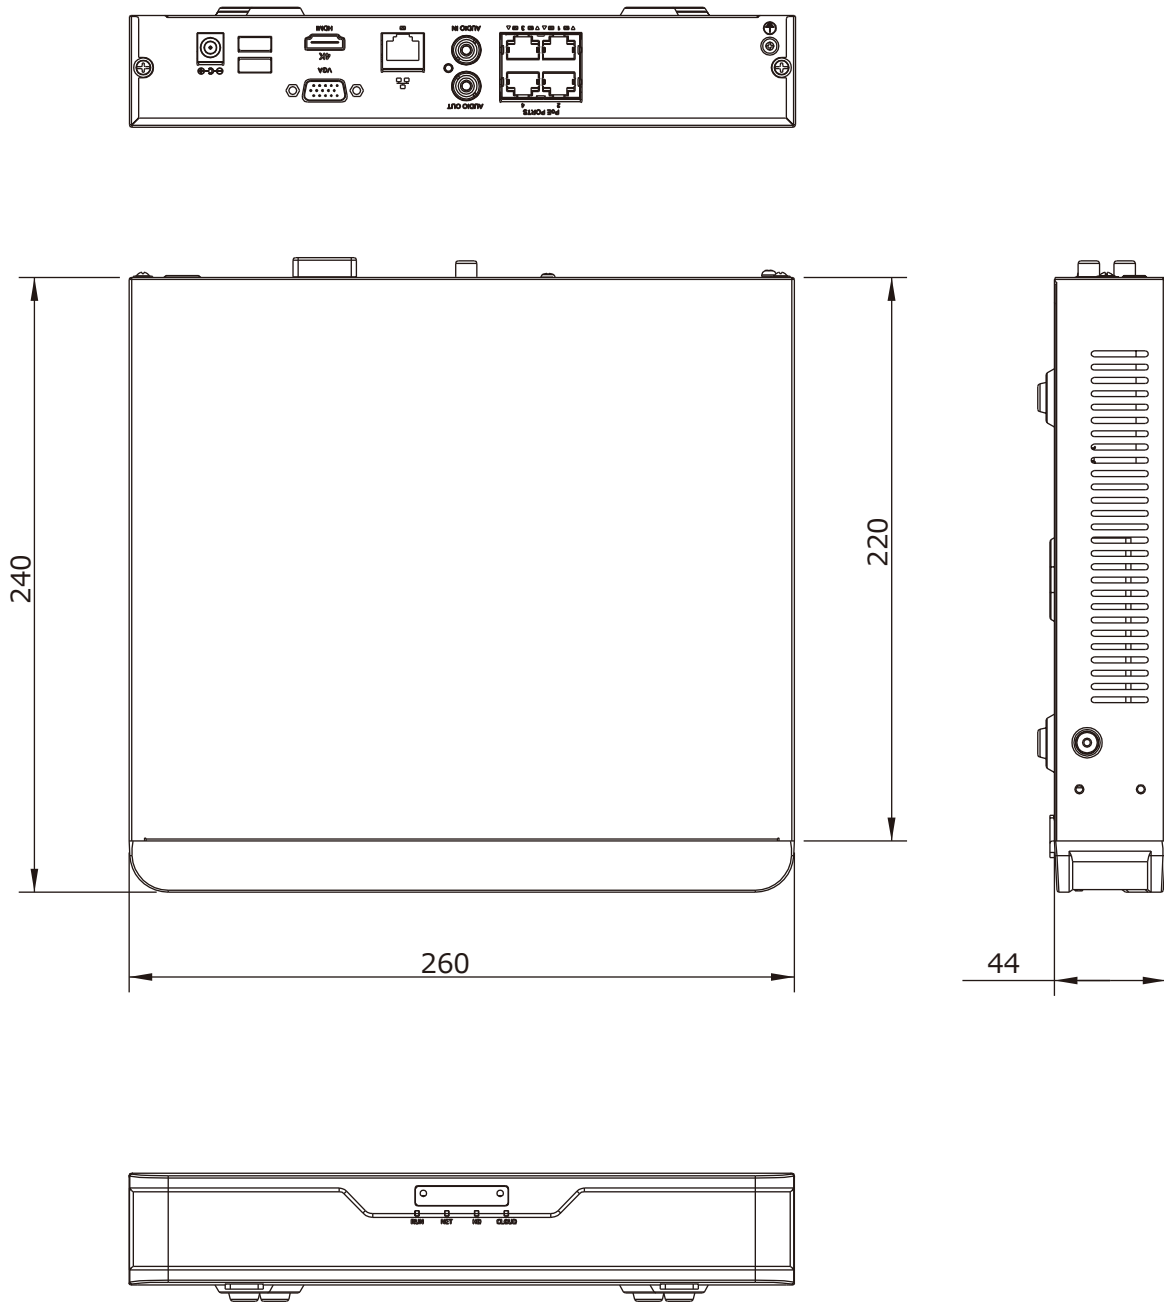

■外形図

単位:mm

品名	4chネットワークレコーダー	品番	NVR301-04X-P4-2TB	No,	1/2
----	----------------	----	-------------------	-----	-----

※製品の仕様は予告無く変更となる場合があります。

■仕様

	型番	NVR301-04X-P4-2TB
カメラ	接続台数	4台
	対応カメラ	UNVカメラ / ONVIF対応カメラ
音声	入出力	1ch(RCA) / 1ch(RCA)
	圧縮方式	G.711A, G.711U
ネットワーク	受信 / 配信帯域幅	80Mbps / 64Mbps
	プロトコル	TCP/IP, P2P, UPnP, NTP, DHCP, PPPoE, HTTP, HTTPS, DNS, DDNS, SNMP, SMTP
	リモートユーザー	128
デコーディング	圧縮方式	Ultra265 / H.265 / H.264
	解像度	4K/5MP/4MP/3MP/1080p/960p/720p/D1/2CIF/CIF
	デコーディング能力	4K×2台@30fps / 5M×3台@30fps / 4M×4台@30fps
モニター出力	出力端子	HDMI×1, VGA×1
	HDMI解像度	4K(3840×2160)/30Hz, 1920×1080p/60Hz, 1920×1080p/50Hz, 1600×1200/60Hz, 1280×1024/60Hz, 1280×720/60Hz, 1024×768/60Hz
	VGA解像度	1920×1080p/60Hz, 1920×1080p/50Hz, 1600×1200/60Hz, 1280×1024/60Hz, 1280×720/60Hz, 1024×768/60Hz
	画面表示	1/4分割/シーケンス/コリドモード
	OSD表示	日本語
録画	録画解像度	4K/5MP/4MP/3MP/1080p/960p/720p/D1/2CIF/CIF
	録画方式	常時、動作検出、スケジュール録画
	プリ録画	5/10/20/30/60秒
	ポスト録画	5/10/20/30/60/120/300/600秒
記録媒体	HDD	2TB(搭載HDD×1台まで)
	バックアップ	USBメモリ
	RAID	—
映像再生	画面表示	1/4分割
	再生時操作	再生 / 一時停止 / コマ送り / 早送り2~32倍
インテリジェント機能		顔検知、クロスライン検知、侵入検知、デフォーカス検知、シーン変更検知、対象物移動検知、置き去り検知、自動追尾、人数カウント、密集検知 ※接続するカメラによって対応する機能が異なります。
その他機能		プライバシーマスク、スナップショット、タンパリング、音声検知、人体検知、自動再起動、EZCloud、DDNS
インターフェイス	ネットワーク	1ポート(RJ-45 /10/100M)
	PoEポート	4ポート(RJ-45 /10/100M) 合計54W(1ポート最大30W/平均13.5W)、IEEE 802.3at, IEEE 802.3af
	アラーム入出力	—
	シリアルポート	—
	USB	USB2.0×1(背面) / USB3.0×1(背面)
遠隔監視	PCアプリケーション	EZStation / WEBブラウザ(IE/Edge/Firefox/Chrome)
	モバイルアプリケーション	EZView(iOS/Android)
電源	電源	AC100V 50/60Hz ※付属ACアダプターより供給(DC48V)
	消費電力	最大9W ※HDDを除く
動作環境	周囲温度	-10℃~55℃
	周囲湿度	0%~90% (結露なき事)
外形寸法		260(W)×44(H)×240(D)mm
質量		約1kg ※HDDを除く
付属品		ACアダプター、ACケーブル、マウス、取扱説明書、CD

品名	4chネットワークレコーダー	品番	NVR301-04X-P4-2TB	No,	2/2
----	----------------	----	-------------------	-----	-----

※製品の仕様は予告無く変更となる場合があります。

株式会社東邦技研