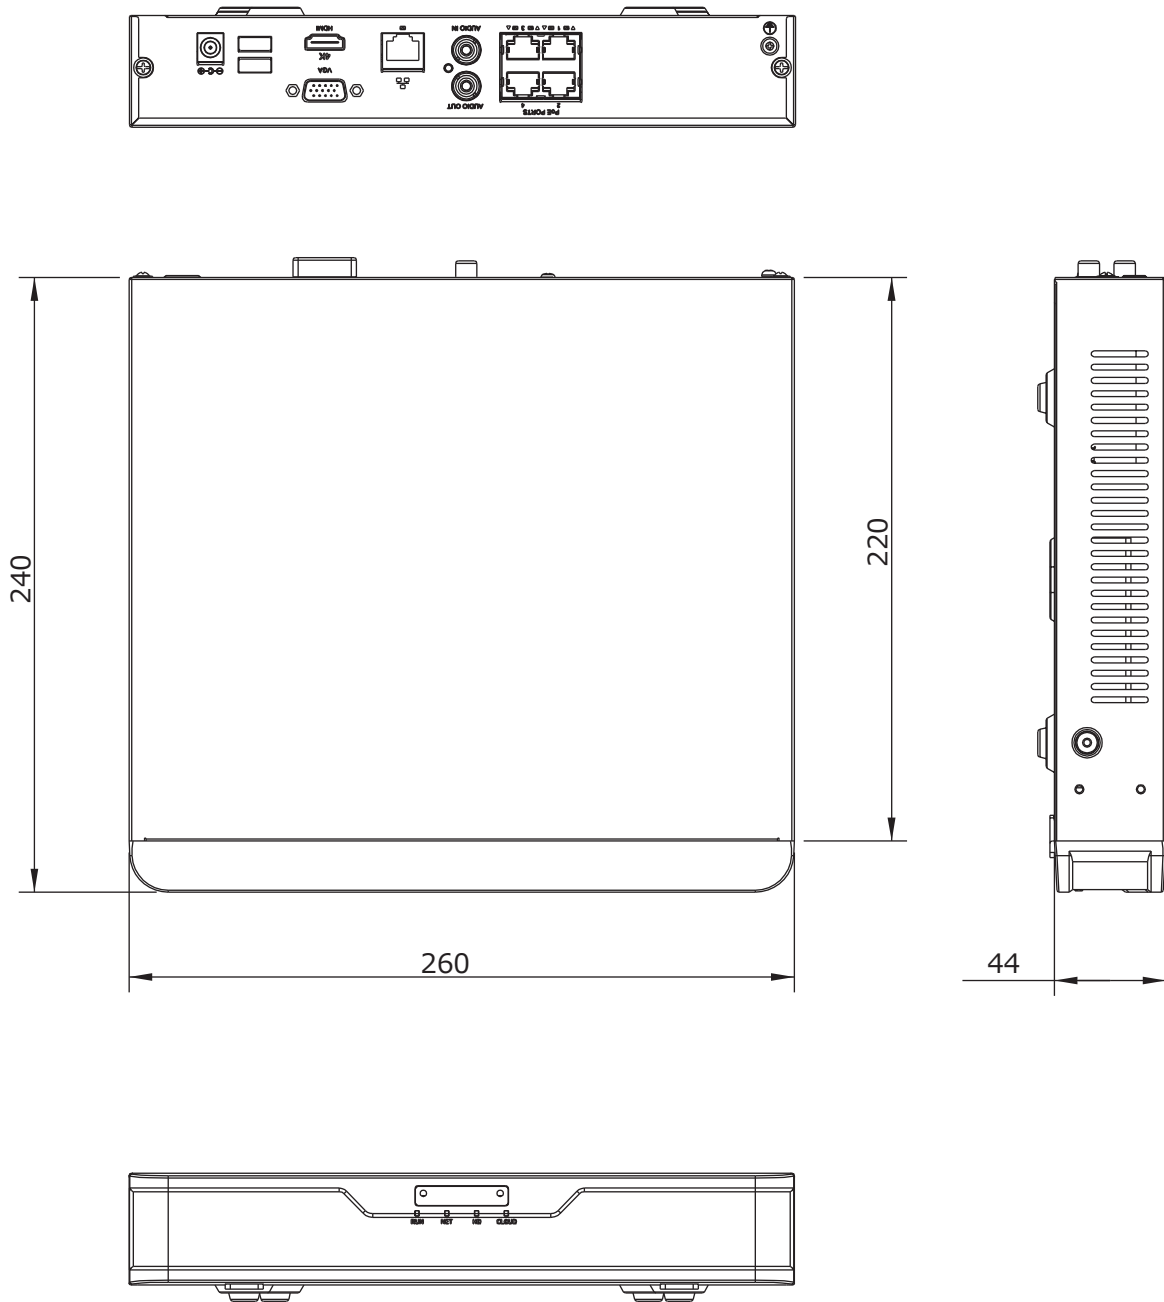

■外形図

単位:mm

品名	4chネットワークレコーダー	品番	NVR301-04X-P4-2TB	No,	1/2
----	----------------	----	-------------------	-----	-----

※製品の仕様は予告無く変更となる場合があります。

■仕様

	型番	NVR301-04X-P4-2TB
カメラ	接続台数	4台
	対応カメラ	UNVカメラ / ONVIF対応カメラ
音声	入出力	1ch(RCA) / 1ch(RCA)
映像	圧縮方式	Ultra265 / H.265 / H.264
	ストリーミング	デュアルストリーミング
ネットワーク	受信帯域幅	80Mbps
	配信帯域幅	64Mbps
	プロトコル	P2P、UPnP、NTP、DHCP、PPPoE
デコーディング	解像度	4K/5MP/4MP/3MP/1080p/960p/720p/D1/2CIF/CIF
	デコーディング能力	4K×2台@30fps / 5M×3台@30fps / 4M×4台@30fps
モニター出力	出力端子	HDMI×1、VGA×1
	HDMI解像度	4K(3840×2160)/30Hz、1920×1080p/60Hz、1920×1080p/50Hz、1600×1200/60Hz、1280×1024/60Hz、1280×720/60Hz、1024×768/60Hz
	VGA解像度	1920×1080p/60Hz、1920×1080p/50Hz、1600×1200/60Hz、1280×1024/60Hz、1280×720/60Hz、1024×768/60Hz
	画面表示	1/4分割/シーケンス/コリドモード
	OSD表示	日本語
録画	録画解像度	4K/5MP/4MP/3MP/1080p/960p/720p/D1/2CIF/CIF
	録画方式	常時、動作検出、スケジュール録画
	プリ録画	5/10/20/30/60秒
	ポスト録画	5/10/20/30/60/120/300/600秒
記録媒体	HDD	2TB(搭載HDD×1台まで)
	バックアップ	USBメモリ
	RAID	—
映像再生	画面表示	1/4分割
	再生時操作	再生 / 一時停止 / コマ送り / 早送り2~32倍
その他機能		プライバシーマスク、スナップショット、タンパリング、音声検知、人体検知、自動再起動、EZCloud、DDNS
インターフェイス	ネットワーク	1ポート(RJ-45 /10/100M)
	PoEポート	4ポート(RJ-45 /10/100M) 合計54W(1ポート最大30W/平均13.5W)、IEEE 802.3at、IEEE 802.3af
	アラーム入出力	—
	USB	USB2.0×1(背面) / USB3.0×1(背面)
遠隔監視	PCアプリケーション	EZStation / WEBブラウザ
	モバイルアプリケーション	EZView(iOS/Android)
	同時アクセス数	128
電源	電源	AC100V 50/60Hz ※付属ACアダプターより供給(DC48V)
	消費電力	最大9W ※HDDを除く
動作環境	周囲温度	-10℃~55℃
	周囲湿度	0%~90% (結露なき事)
外形寸法		260(W)×44(H)×240(D)mm
質量		約1kg ※HDDを除く
付属品		ACアダプター、ACケーブル、マウス、取扱説明書、CD

品名	4chネットワークレコーダー	品番	NVR301-04X-P4-2TB	No,	2/2
----	----------------	----	-------------------	-----	-----

※製品の仕様は予告無く変更となる場合があります。