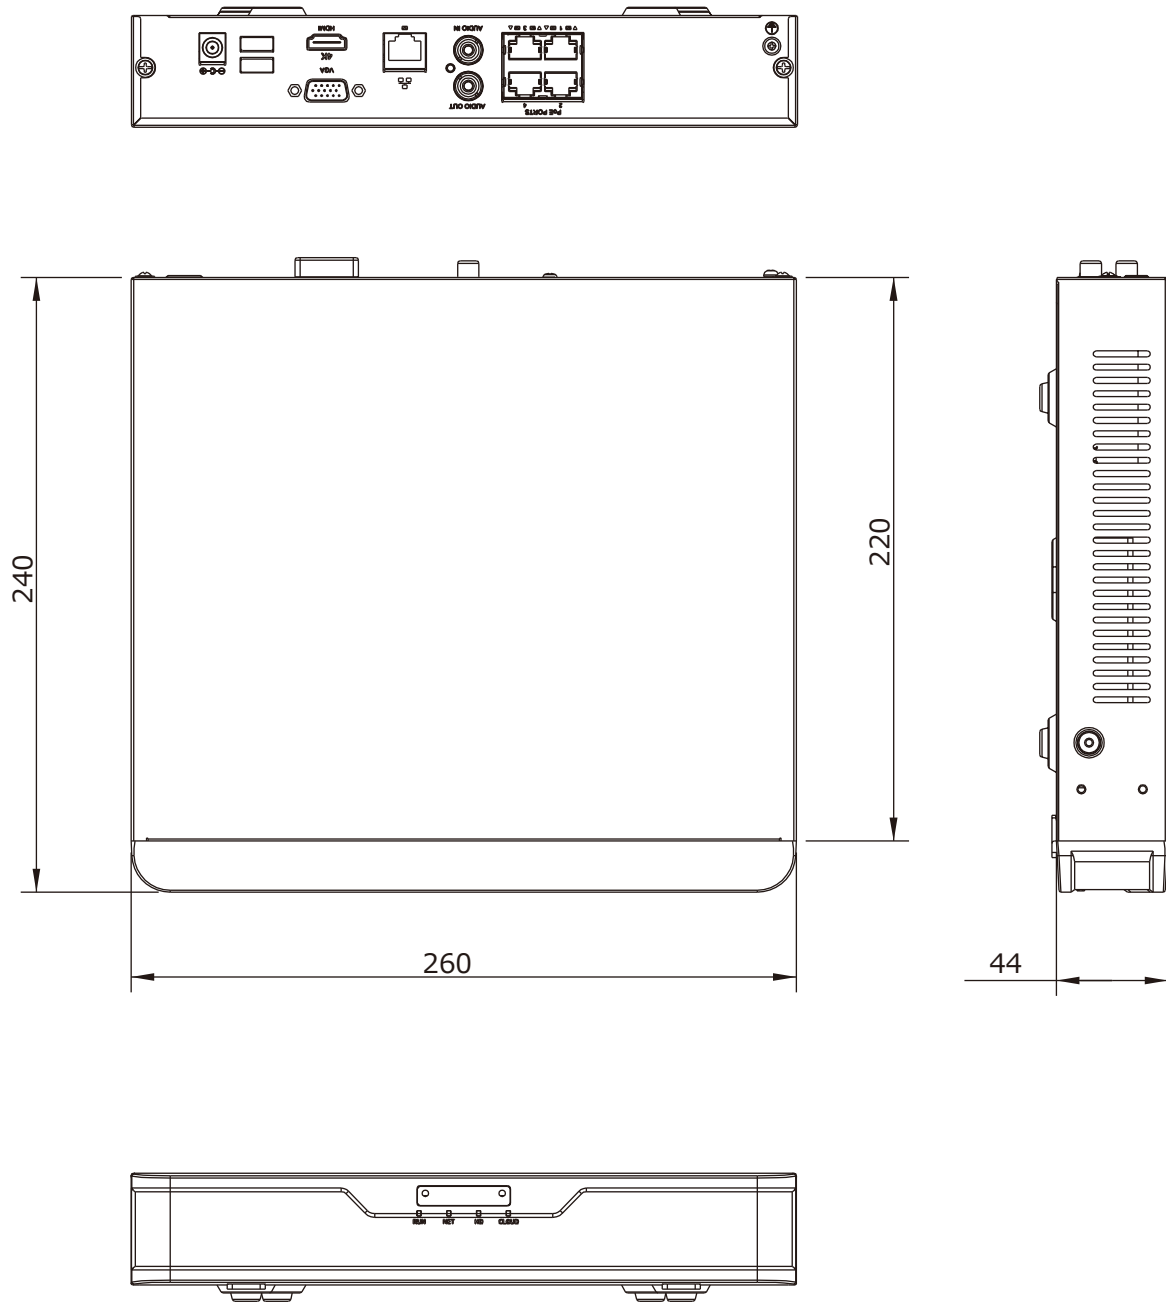

■外形図

単位:mm

品名	4chネットワークレコーダー	品番	NVR301-04X-P4-2TB	No,	1/2
----	----------------	----	-------------------	-----	-----

※製品の仕様は予告無く変更となる場合があります。

■仕様

	型番	NVR301-04X-P4-2TB
カメラ	接続台数	4台
	対応カメラ	UNVカメラ / ONVIF対応カメラ
音声	入出力	1ch(RCA) / 1ch(RCA)
映像	圧縮方式	Ultra265 / H.265 / H.264
	ストリーミング	デュアルストリーミング
ネットワーク	受信帯域幅	80Mbps
	配信帯域幅	64Mbps
	プロトコル	P2P、UPnP、NTP、DHCP、PPPoE
デコーディング	解像度	4K/5MP/4MP/3MP/1080p/960p/720p/D1/2CIF/CIF
	デコーディング能力	4K×2台@30fps / 5M×3台@30fps / 4M×4台@30fps
モニター出力	出力端子	HDMI×1、VGA×1
	HDMI解像度	4K(3840×2160)/60Hz、4K(3840×2160)/30Hz、1920×1080p/60Hz、1920×1080p/50Hz、1600×1200/60Hz、1280×1024/60Hz、1280×720/60Hz、1024×768/60Hz
	VGA解像度	1920×1080p/60Hz、1920×1080p/50Hz、1600×1200/60Hz、1280×1024/60Hz、1280×720/60Hz、1024×768/60Hz
	画面表示	1/4分割/シーケンス/コリドモード
	OSD表示	日本語
録画	録画解像度	4K/5MP/4MP/3MP/1080p/960p/720p/D1/2CIF/CIF
	録画方式	常時、動作検出、スケジュール録画
	プリ録画	5/10/20/30/60秒
	ポスト録画	5/10/20/30/60/120/300/600秒
記録媒体	HDD	2TB(最大10TB 搭載HDD×1台まで)
	バックアップ	USBメモリ
	RAID	—
映像再生	画面表示	1/4分割
	再生時操作	再生 / 一時停止 / コマ送り / 早送り2~32倍
その他機能		プライバシーマスク、侵入検知、クロスライン検知、音声検知、人数カウント、悪戯検知、シーン検知、EZCloud、DDNS
インターフェイス	ネットワーク	1ポート(RJ-45 /10/100M)
	PoEポート	4ポート(RJ-45 /10/100M) 合計54W(1ポート最大30W/平均13.5W)、IEEE 802.3at、IEEE 802.3af
	アラーム入出力	—
	USB	USB2.0×1(背面) / USB3.0×1(背面)
遠隔監視	PCアプリケーション	EZStation / WEBブラウザ
	モバイルアプリケーション	EZView(iOS/Android)
	同時アクセス数	128
電源	電源	AC100V 50/60Hz ※付属ACアダプターより供給(DC48V)
	消費電力	最大9W ※HDDを除く
動作環境	周囲温度	-10℃~55℃
	周囲湿度	0%~90% (結露なき事)
外形寸法		260(W)×44(H)×240(D)mm
質量		約1kg ※HDDを除く
付属品		ACアダプター、ACケーブル、マウス、取扱説明書、CD

品名	4chネットワークレコーダー	品番	NVR301-04X-P4-2TB	No,	2/2
----	----------------	----	-------------------	-----	-----

※製品の仕様は予告無く変更となる場合があります。