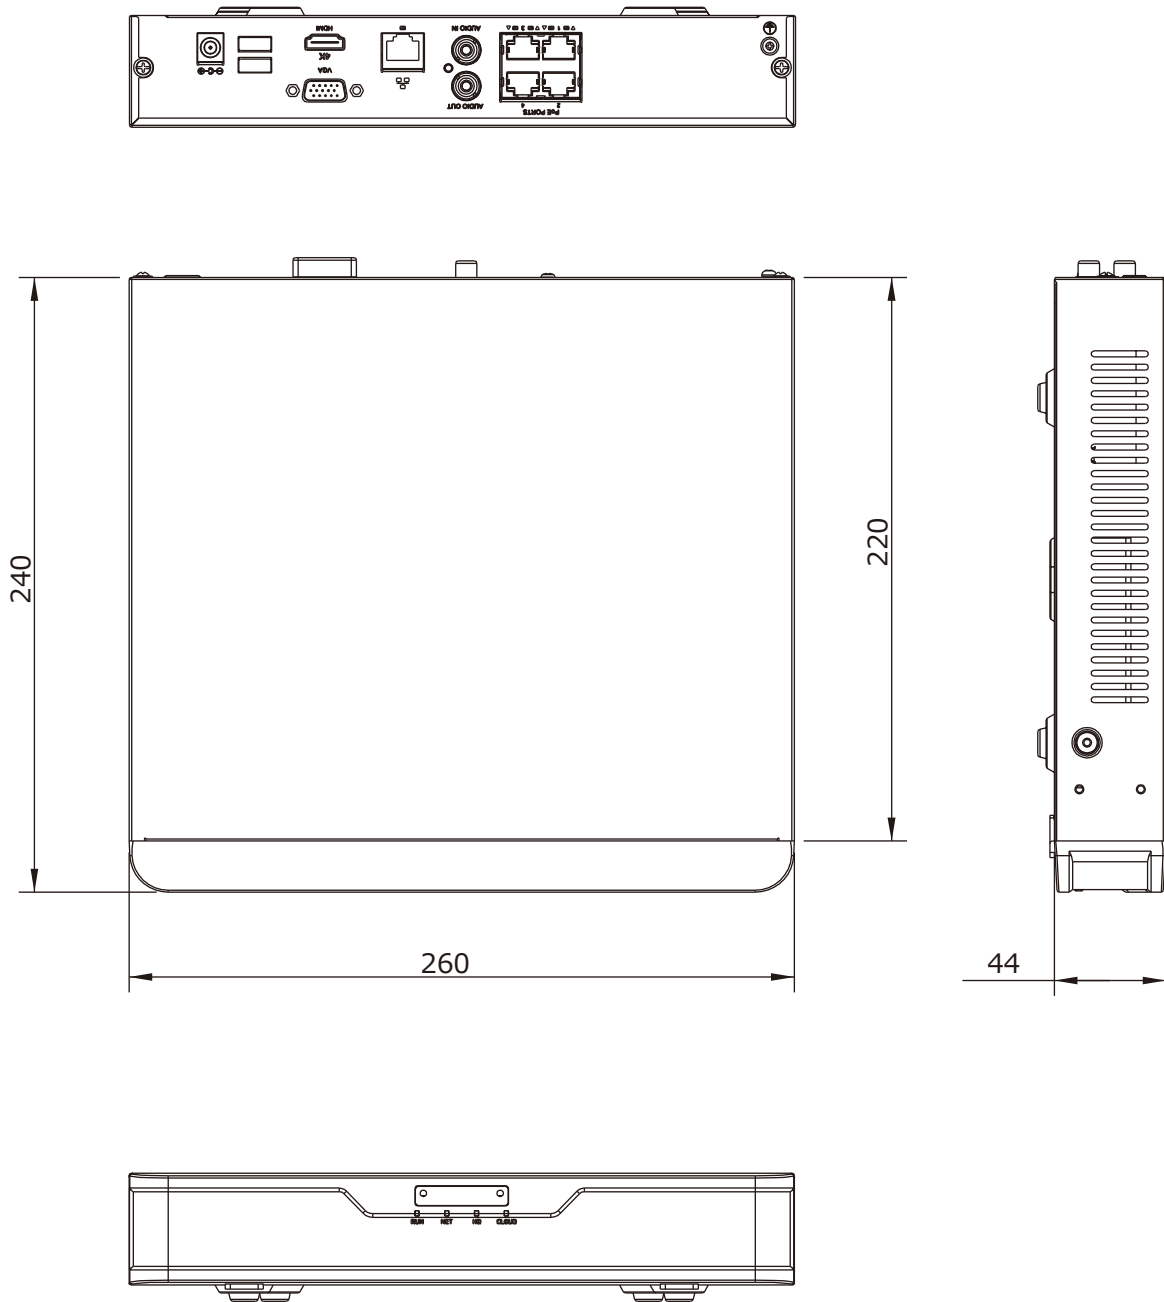

■外形図

単位:mm

品名	4chネットワークレコーダー	品番	NVR301-04X-P4-2TB	No,	1/2
----	----------------	----	-------------------	-----	-----

※製品の仕様は予告無く変更となる場合があります。

■仕様

	型番	NVR301-04X-P4-2TB
カメラ	接続台数	4台
	対応カメラ	UNVカメラ / ONVIF対応カメラ
音声	入出力	1ch(RCA) / 1ch(RCA)
映像	圧縮方式	Ultra265 / H.265 / H.264
	ストリーミング	デュアルストリーミング
モニター出力	出力端子	HDMI×1、VGA×1
	HDMI解像度	4K(3840×2160)/60Hz、4K(3840×2160)/30Hz、1920×1080p/60Hz、1920×1080p/50Hz、1600×1200/60Hz、1280×1024/60Hz、1280×720/60Hz、1024×768/60Hz
	VGA解像度	1920×1080p/60Hz、1920×1080p/50Hz、1600×1200/60Hz、1280×1024/60Hz、1280×720/60Hz、1024×768/60Hz
	画面表示	1/4分割/シーケンス/コリドモード
	OSD表示	日本語
録画	録画解像度	4K/5MP/4MP/3MP/1080p/960p/720p/D1/2CIF/CIF
	録画フレーム	4K×2台@30fps / 5M×4台@30fps / 4M×4台@30fps / 3M×5台@30fps / 2M×8台@30fps
	録画方式	常時、動作検出、スケジュール録画
	録画 / 配信レート	64Mbps / 64Mbps
	プリ録画	5/10/20/30/60秒
	ポスト録画	5/10/20/30/60/120/300/600秒
記録媒体	HDD	2TB(最大10TB 搭載HDD×1台まで)
	バックアップ	USBメモリ
	RAID	—
映像再生	画面表示	1/4分割
	再生時操作	再生 / 一時停止 / コマ送り / 早送り2~32倍
その他機能		プライバシーマスク、侵入検知、クロスライン検知、音声検知、人数カウント、悪戯検知、シーン検知、EZCloud、DDNS
インターフェイス	ネットワーク	1ポート(RJ-45 /10/100M)
	PoEポート	4ポート(RJ-45 /10/100M) 合計54W(1ポート最大30W/平均13.5W)、IEEE 802.3at、IEEE 802.3af
	アラーム入出力	—
	USB	USB2.0×1(背面) / USB3.0×1(背面)
ネットワーク	プロトコル	P2P、UPnP、NTP、DHCP、PPPoE
遠隔監視	PCアプリケーション	EZStation / WEBブラウザ
	モバイルアプリケーション	EZView(iOS/Android)
	同時アクセス数	128
電源	電源	AC100V 50/60Hz ※付属ACアダプターより供給(DC48V)
	消費電力	最大9W ※HDDを除く
動作環境	周囲温度	-10℃~55℃
	周囲湿度	0%~90% (結露なき事)
外形寸法		260(W)×44(H)×240(D)mm
質量		約1kg ※HDDを除く
付属品		ACアダプター、ACケーブル、マウス、取扱説明書、CD

※製品の仕様は予告無く変更となる場合があります。

株式会社東邦技研

品名 4chネットワークレコーダー

品番 NVR301-04X-P4-2TB

No,

2/2