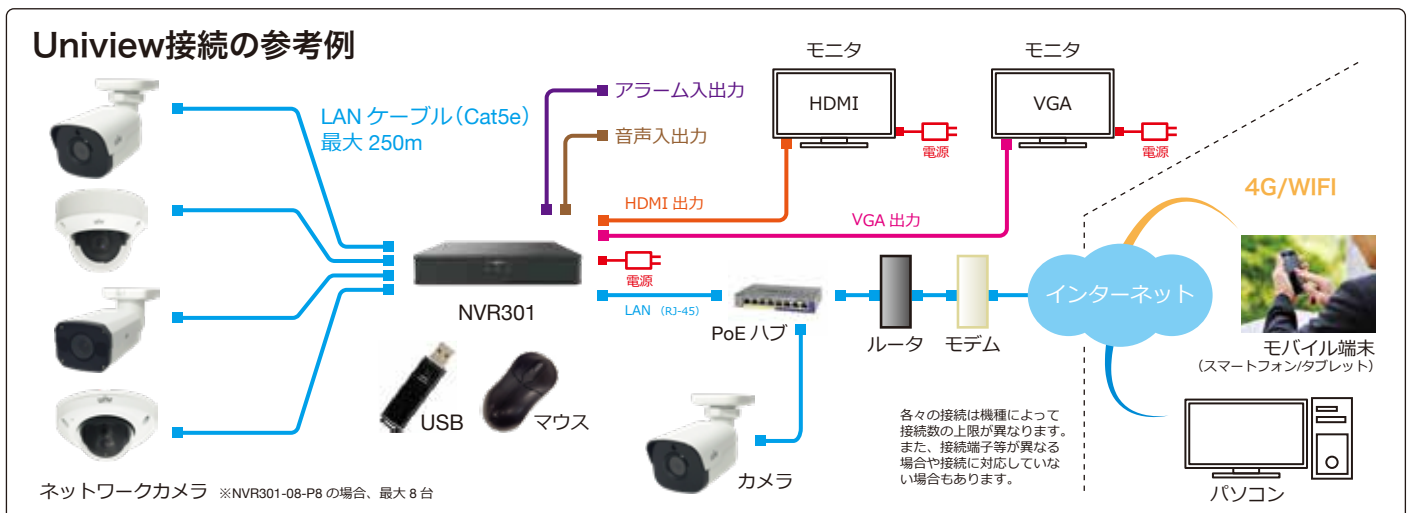

配線距離最大250m ※UNV NVR PoEポート接続時

プラグ&プレイ

モニター出力(HDMI×1/VGA×1)

モニター出力4K対応(HDMI)

EZCloud

ルーターのポート開放設定なしで遠隔監視が可能になりました。

DDNS(無償)

ONVIFカメラ対応

動作温度範囲 -10℃~55℃

Uniview接続の参考例

製品仕様

品番	NVR301-04X-P4-2TB NVR301-04X-P4-4TB	
カメラ	接続台数	4台
	対応カメラ	UNVカメラ / ONVIF対応カメラ
音声	入出力	1ch(RCA) / 1ch(RCA)
	映像	圧縮方式 Ultra265/H.265/H.264 ストリーミング デュアルストリーミング
ネットワーク	受信帯域幅/配信帯域幅	80Mbps / 64Mbps
	プロトコル	P2P, UPnP, NTP, DHCP, PPPoE
デコーディング	解像度	4K/5MP/4MP/3MP/1080p/960p/720p/D1/2CIF/CIF
	デコーディング能力	4K×2台@30fps / 5M×3台@30fps / 4M×4台@30fps
モニター出力	出力端子	HDMI×1, VGA×1
	HDMI解像度	4K(3840×2160)/30Hz, 1920×1080p/60Hz, 1920×1080p/50Hz, 1600×1200/60Hz, 1280×1024/60Hz, 1280×720/60Hz, 1024×768/60Hz
	VGA解像度	1920×1080p/60Hz, 1920×1080p/50Hz, 1600×1200/60Hz, 1280×1024/60Hz, 1280×720/60Hz, 1024×768/60Hz
	画面表示	1/4分割/シーケンス/コリドモード
録画	OSD表示	日本語
	録画解像度	4K/5MP/4MP/3MP/1080p/960p/720p/D1/2CIF/CIF
	録画方式	常時、動作検出、スケジュール録画
	プリ録画	5/10/20/30/60秒
記録媒体	ポスト録画	5/10/20/30/60/120/300/600秒
	HDD	2TB(搭載HDD×1台まで) 4TB(搭載HDD×1台まで)
	バックアップ	USBメモリ
	RAID	—
映像再生	画面表示	1/4分割
	再生時操作	再生 / 一時停止 / コマ送り / 早送り2 ~ 32倍
その他機能	プライバシーマスク、侵入検知、クロスライン検知、音声検知、人数カウント、イタズラ検知、シーン検知、EZCloud, DDNS	
インターフェイス	ネットワーク	1ポート(RJ-45 /10/100M)
	PoEポート	4ポート(RJ-45 /10/100M) 合計54W(1ポート最大30W/平均13.5W)、IEEE 802.3at, IEEE 802.3af
	アラーム入出力	—
遠隔監視	USBシリアルポート	USB2.0×1(背面) / USB3.0×1(背面)
	PCアプリケーション	EZStation / WEBブラウザ
	モバイルアプリケーション	EZView(iOS/Android)
電源	同時アクセス数	128
	電源	AC100V 50/60Hz※付属ACアダプターより供給(DC48V)
動作環境	消費電力	最大9W ※HDDを除く
	周囲温度	-10℃~ 55℃
外形寸法	周囲湿度	0% ~ 90%(結露なき事)
	質量	260(W)×44(H)×240(D)mm
付属品	約1kg ※HDDを除く ACアダプター、ACケーブル、マウス、取扱説明書、CD	

外形寸法図

遠隔監視アプリケーション ※無償でダウンロード、利用可能です。

PCアプリケーション

EZ Station 複数拠点を同時に確認

OS: Windows 7/8/8.1/10
CPU: Intel Core 2 Duo プロセッサまたは同等以上
RAM: 2GB以上
ビデオメモリ: 128MB以上 DirectX7以上
ただし搭載OSが快適に動作することが必要です。

モバイルアプリケーション

EZ View