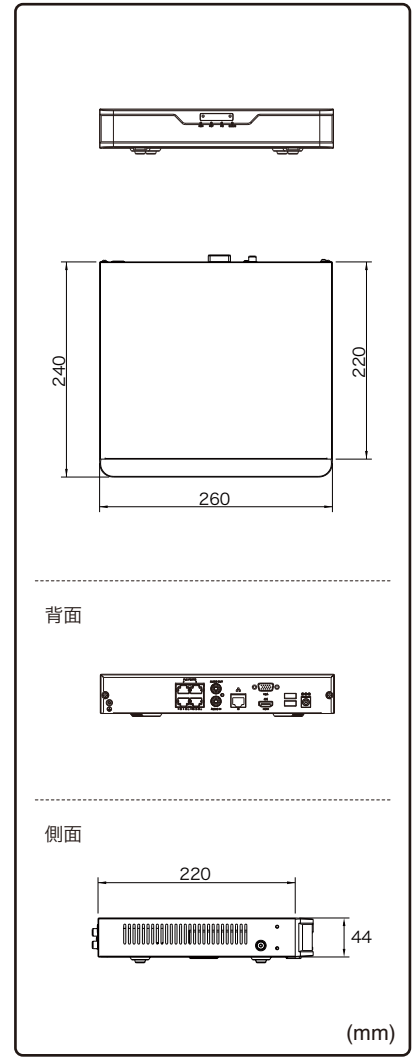

動作温度範囲 -10℃~55℃

Uniview接続の参考例

製品仕様

品番	NVR301-04X-P4-2TB NVR301-04X-P4-4TB	
カメラ	接続台数	4台
	対応カメラ	UNVカメラ / ONVIF対応カメラ
音声	入出力	1ch(RCA) / 1ch(RCA)
	映像	圧縮方式 Ultra265/H.265/H.264 ストリーミング デュアルストリーミング
ネットワーク	受信帯域幅/配信帯域幅	80Mbps / 64Mbps
	プロトコル	P2P, UPnP, NTP, DHCP, PPPoE
デコーディング	解像度	4K/5MP/4MP/3MP/1080p/960p/720p/D1/2CIF/CIF
	デコーディング能力	4K×2台@30fps / 5M×3台@30fps / 4M×4台@30fps
モニター出力	出力端子	HDMI×1, VGA×1
	HDMI解像度	4K(3840×2160)/30Hz, 1920×1080p/60Hz, 1920×1080p/50Hz, 1600×1200/60Hz, 1280×1024/60Hz, 1280×720/60Hz, 1024×768/60Hz
	VGA解像度	1920×1080p/60Hz, 1920×1080p/50Hz, 1600×1200/60Hz, 1280×1024/60Hz, 1280×720/60Hz, 1024×768/60Hz
	画面表示	1/4分割/シーケンス/コリドモード
録画	OSD表示	日本語
	録画解像度	4K/5MP/4MP/3MP/1080p/960p/720p/D1/2CIF/CIF
	録画方式	常時、動作検出、スケジュール録画
	プリ録画	5/10/20/30/60秒
記録媒体	ポスト録画	5/10/20/30/60/120/300/600秒
	HDD	2TB(搭載HDD×1台まで) 4TB(搭載HDD×1台まで)
	バックアップ	USBメモリ
	RAID	—
映像再生	画面表示	1/4分割
	再生時操作	再生 / 一時停止 / コマ送り / 早送り2 ~ 32倍
その他機能	プライバシーマスク、侵入検知、クロスライン検知、音声検知、人数カウント、イタズラ検知、シーン検知、EZCloud, DDNS	
インターフェイス	ネットワーク	1ポート(RJ-45 /10/100M)
	PoEポート	4ポート(RJ-45 /10/100M) 合計54W(1ポート最大30W/平均13.5W)、IEEE 802.3at, IEEE 802.3af
	アラーム入出力	—
遠隔監視	USBシリアルポート	USB2.0×1(背面) / USB3.0×1(背面)
	PCアプリケーション	EZStation / WEBブラウザ
	モバイルアプリケーション	EZView(iOS/Android)
電源	同時アクセス数	128
	電源	AC100V 50/60Hz※付属ACアダプターより供給(DC48V)
動作環境	消費電力	最大9W ※HDDを除く
	周囲温度	-10℃~ 55℃
外形寸法	周囲湿度	0% ~ 90%(結露なき事)
	質量	260(W)×44(H)×240(D)mm
付属品	約1kg ※HDDを除く ACアダプター、ACケーブル、マウス、取扱説明書、CD	

外形寸法図

遠隔監視アプリケーション ※無償でダウンロード、利用可能です。

PCアプリケーション

EZ Station 複数拠点を同時に確認

OS: Windows 7/8/8.1/10
CPU: Intel Core 2 Duo プロセッサまたは同等以上
RAM: 2GB以上
ビデオメモリ: 128MB以上 DirectX7以上
ただし搭載OSが快適に動作することが必要です。

モバイルアプリケーション

EZ View