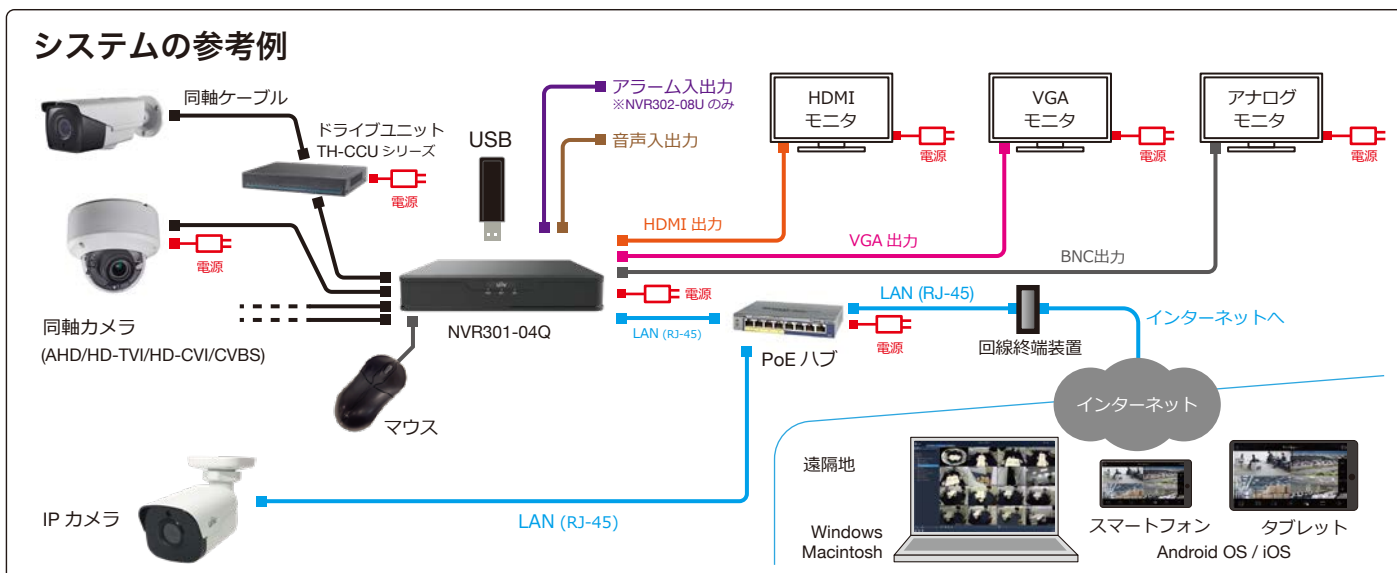

### 同軸カメラ・IPカメラ両方式に対応

I同軸カメラ(AHD/HD-TVI/HD-CVI/CVBS)とIPカメラを一台のレコーダーに接続して録画できます。(IPカメラは2台まで増設可能)

### モニター出力(HDMI / VGA / BNC)

### EZCloud

ルーターのポート開放設定なしで遠隔監視が可能になりました。

### システムの参考例

製品仕様

品番	NVR301-04Q	
カメラ入力	アナログカメラ	4ch(BNC) ※AHD/TVI/CVI/CVBS対応
	IPカメラ	IPカメラ2ch※IPカメラのみの場合最大6台まで
音声	入出力	1ch(RCA) / 1ch(RCA)
映像	圧縮方式	H.265/H.264
	ストリーミング	デュアルストリーミング
モニター出力	出力端子	HDMI×1、VGA×1、BNC×1
	HDMI解像度	1920×1080p/60Hz、1920×1080p/50Hz、 1600×1200/60Hz、1280×1024/60Hz、 1280×720/60Hz、1024×768/60Hz
	VGA解像度	1920×1080p/60Hz、1920×1080p/50Hz、1600×1200/60Hz、 1280×1024/60Hz、1280×720/60Hz、1024×768/60Hz
	画面表示	1/4分割/シーケンス/コリドモード
録画	OSD表示	日本語
	録画解像度	8MP/5MP/4MP/3MP/1080p/960p/720p/D1/2CIF/CIF
	録画フレーム	8M Lite@8fps(1ch) / 5MP Lite @12fps / 4MP Lite@15fps / 3M@15fps(1ch) / 2M@15fps / 720p@30fps
	録画方式	常時、動作検出、スケジュール録画、アラーム、動作検出+アラーム
	録画 / 配信レート	72Mbps / 80Mbps
	プリ録画	5/10/20/30/60秒
記録媒体	ポスト録画	5/10/20/30/60/120/300/600秒
	HDD	最大10TB(搭載HDD×1台)
	バックアップ	USBメモリ
映像再生	画面表示	1/4分割
	同時再生	最大4台
	再生時操作	再生 / 一時停止 / コマ送り / 早送り2~32倍
その他機能	プライバシーマスク、EZCloud、DDNS	
インターフェイス	ネットワーク	1ポート(RJ-45 /10/100M)
	アラーム入出力	—/—
	シリアルポート	RS-485
	USB	USB2.0×2 (背面)
ネットワーク	プロトコル	P2P、UPnP、NTP、DHCP、PPPoE
遠隔監視	PCアプリケーション	EZStation / WEBブラウザ
	モバイルアプリケーション	EZView(iOS/Android)
電源	同時アクセス数	128
	電源	AC100V 50/60Hz ※付属ACアダプターより供給(DC12V)
動作環境	消費電力	最大8W ※HDDを除く
	周囲温度	-10℃~55℃
外形寸法	周囲湿度	0%~90% (結露なき事)
	質量	約1.1kg ※HDDを除く
付属品	ACアダプター、ACケーブル、マウス、取扱説明書、CD	