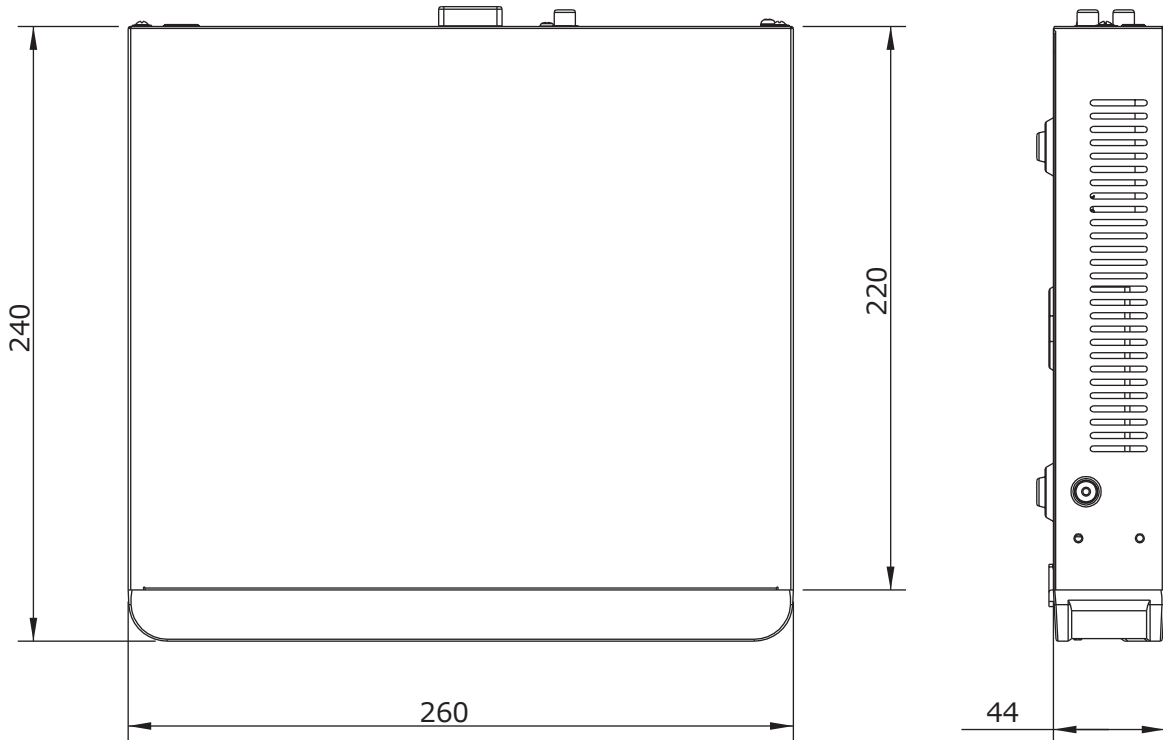

■外形図

単位:mm

品名	4chネットワークレコーダー	品番	NVR301-04-P4-2TB	No,	1/2
----	----------------	----	------------------	-----	-----

※製品の仕様は予告無く変更となる場合があります。

■仕様

	型番	NVR301-04-P4-2TB
カメラ	接続台数	4台
	対応カメラ	UNVカメラ / ONVIF対応カメラ
音声	入出力	1ch(RCA) / 1ch(RCA)
映像	圧縮方式	Ultra265 / H.265 / H.264
	ストリーミング	デュアルストリーミング
モニター出力	出力端子	HDMI×1、VGA×1
	HDMI解像度	4K(3840×2160)/60Hz、4K(3840×2160)/30Hz、1920×1080p/60Hz、1920×1080p/50Hz、1600×1200/60Hz、1280×1024/60Hz、1280×720/60Hz、1024×768/60Hz
	VGA解像度	1920×1080p/60Hz、1920×1080p/50Hz、1600×1200/60Hz、1280×1024/60Hz、1280×720/60Hz、1024×768/60Hz
	画面表示	1/4分割/シーケンス/コリドモード
	OSD表示	日本語
録画	録画解像度	8MP/6MP/5MP/4MP/3MP/1080p/960p/720p/D1/2CIF/CIF
	録画フレーム	4K×1台 @30fps / 4M×2台 @30fps / 2M×4台 @30fps
	録画方式	常時、動作検出、スケジュール録画、アラーム、動作検出+アラーム
	録画 / 配信レート	40Mbps / 64Mbps
	プリ録画	5/10/20/30/60秒
記録媒体	ポスト録画	5/10/20/30/60/120/300/600秒
	HDD	2TB(最大8TB 搭載HDD×1台まで)
	バックアップ	USBメモリ
映像再生	RAID	—
	画面表示	1/4分割
	再生時操作	再生 / 一時停止 / コマ送り / 早送り2~32倍
	その他機能	プライバシーマスク、侵入検知、クロスライン検知、音声検知、人数カウント、イタズラ検知、シーン検知、EZCloud、DDNS
インターフェイス	ネットワーク	1ポート(RJ-45 /10/100M)
	PoEポート	4ポート(RJ-45 /10/100M) 合計54W(1ポート最大30W/平均13.5W)、IEEE 802.3at、IEEE 802.3af
	アラーム入出力	4ch/1ch
	USB	USB2.0×2(前面×1、背面×1)
ネットワーク	プロトコル	P2P、UPnP、NTP、DHCP、PPPoE
遠隔監視	PCアプリケーション	EZStation / WEBブラウザ
	モバイルアプリケーション	EZView(iOS/Android)
	同時アクセス数	128
電源	電源	AC100V 50/60Hz ※付属ACアダプターより供給(DC48V)
	消費電力	最大5W ※HDDを除く
動作環境	周囲温度	-10℃~55℃
	周囲湿度	0%~90% (結露なき事)
	外形寸法	260(W)×44(H)×240(D)mm
	質量	約1.12kg ※HDDを除く
	付属品	ACアダプター、ACケーブル、マウス、取扱説明書、CD

品名	4chネットワークレコーダー	品番	NVR301-04-P4-2TB	No,	2/2
----	----------------	----	------------------	-----	-----

※製品の仕様は予告無く変更となる場合があります。