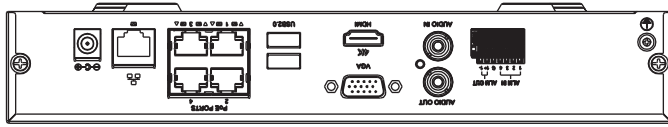

■外形図

単位:mm

品名	4chネットワークレコーダー	品番	NVR301-04-P4-2TB	No,	1/2
----	----------------	----	------------------	-----	-----

※製品の仕様は予告無く変更となる場合があります。

■仕様

	型番	NVR301-04-P4-2TB
カメラ	接続台数	4台
	対応カメラ	UNVカメラ / ONVIF対応カメラ
音声	入出力	1ch(RCA) / 1ch(RCA)
映像	圧縮方式	Ultra265 / H.265 / H.264
	ストリーミング	デュアルストリーミング
モニター出力	出力端子	HDMI×1、VGA×1
	HDMI解像度	4K(3840×2160)/60Hz、4K(3840×2160)/30Hz、1920×1080p/60Hz、1920×1080p/50Hz、1600×1200/60Hz、1280×1024/60Hz、1280×720/60Hz、1024×768/60Hz
	VGA解像度	1920×1080p/60Hz、1920×1080p/50Hz、1600×1200/60Hz、1280×1024/60Hz、1280×720/60Hz、1024×768/60Hz
	画面表示	1/4分割/シーケンス/コリドモード
	OSD表示	日本語
録画	録画解像度	8MP/6MP/5MP/4MP/3MP/1080p/960p/720p/D1/2CIF/CIF
	録画フレーム	4K×1台 @30fps / 4M×2台 @30fps / 2M×4台 @30fps
	録画方式	常時、動作検出、スケジュール録画、アラーム、動作検出+アラーム
	録画 / 配信レート	40Mbps / 64Mbps
	プリ録画	5/10/20/30/60秒
記録媒体	ポスト録画	5/10/20/30/60/120/300/600秒
	HDD	2TB(最大8TB 搭載HDD×1台まで)
	バックアップ	USBメモリ
映像再生	RAID	—
	画面表示	1/4分割
	再生時操作	再生 / 一時停止 / コマ送り / 早送り2~32倍
	その他機能	プライバシーマスク、侵入検知、クロスライン検知、音声検知、人数カウント、イタズラ検知、シーン検知、EZCloud、DDNS
インターフェイス	ネットワーク	1ポート(RJ-45 /10/100M)
	PoEポート	4ポート(RJ-45 /10/100M) 合計54W(1ポート最大30W/平均13.5W)、IEEE 802.3at、IEEE 802.3af
	アラーム入出力	4ch/1ch
	USB	USB2.0×2(前面×1、背面×1)
ネットワーク	プロトコル	P2P、UPnP、NTP、DHCP、PPPoE
遠隔監視	PCアプリケーション	EZStation / WEBブラウザ
	モバイルアプリケーション	EZView(iOS/Android)
	同時アクセス数	128
電源	電源	AC100V 50/60Hz ※付属ACアダプターより供給(DC48V)
	消費電力	最大5W ※HDDを除く
動作環境	周囲温度	-10℃~55℃
	周囲湿度	0%~90% (結露なき事)
	外形寸法	260(W)×44(H)×240(D)mm
	質量	約1.12kg ※HDDを除く
	付属品	ACアダプター、ACケーブル、マウス、取扱説明書、CD