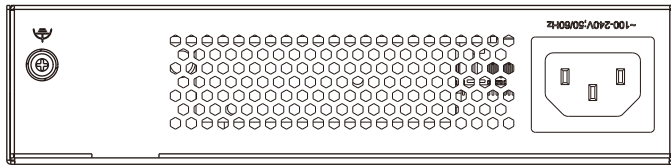

■外形図

単位:mm

品名	4ポートPoEスイッチングハブ	品番	NSW2020-6T-POE-IN-V2	No,	1/2
----	-----------------	----	----------------------	-----	-----

※製品の仕様は予告無く変更となる場合があります。

■仕様

	型番	NSW2020-6T-POE-IN-V2
ポート	PoE	4ポート(100Base-TX)
	LAN	2ポート(100Base-TX)
性能	MACアドレス登録数	2,000
	スイッチング容量	1.2Gbps
	転送パフォーマンス	0.9Mbps
	スイッチング方式	ストア&フォワード
	対応規格	IEEE802.3, IEEE802.3u, IEEE802.3az, IEEE802.3x, IEEE802.3af, IEEE802.3at
動作モード	Default(通常モード)	すべてのポートが相互に通信できます
	VLANモード	—
	EXTEND(監視)モード	最大250メートルの伝送距離が可能です。 ダウンリンクポートはアップリンクポートとのみ通信できます
電源	入力	AC100V~240V 50/60Hz
	PoE出力	IEEE 802.3at/af 準拠(最大65W、1ポート最大30W)
	消費電力	75W(最大)
共通	外形図	169(W)×40(H)×132(D)mm
	質量	650g
	動作温度、湿度	0℃ ~ 40℃、10%~90%(結露なきこと)
	付属品	ACケーブル、取扱説明書

品名	4ポートPoEスイッチングハブ	品番	NSW2020-6T-POE-IN-V2	No,	2/2
----	-----------------	----	----------------------	-----	-----

※製品の仕様は予告無く変更となる場合があります。