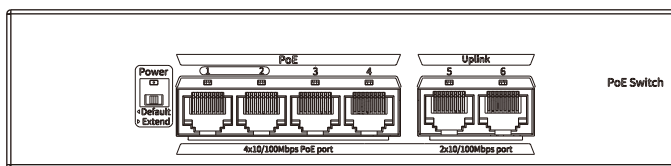

■外形図

単位:mm

品名	4ポートPoEスイッチングハブ	品番	NSW2020-6T-POE-IN-V2	No,	1/2
----	-----------------	----	----------------------	-----	-----

※製品の仕様は予告無く変更となる場合があります。

■仕様

	型番	NSW2020-6T-POE-IN-V2
ポート	PoE	4ポート(100Base-TX)
	LAN	2ポート(100Base-TX)
性能	MACアドレス登録数	2,000
	スイッチング容量	1.2Gbps
	転送パフォーマンス	0.9Mbps
	スイッチング方式	ストア&フォワード
	対応規格	IEEE802.3, IEEE802.3u, IEEE802.3az, IEEE802.3x, IEEE802.3af, IEEE802.3at
動作モード	Default(通常モード)	すべてのポートが相互に通信できます
	VLANモード	—
	EXTEND(監視)モード	最大250メートルの伝送距離が可能です。 ダウンリンクポートはアップリンクポートとのみ通信できます
電源	入力	AC100V~240V 50/60Hz
	PoE出力	IEEE 802.3at/af 準拠(最大65W、1ポート最大30W)
	消費電力	75W(最大)
共通	外形図	169(W)×40(H)×132(D)mm
	質量	650g
	動作温度、湿度	0℃ ~ 40℃、10%~90%(結露なきこと)
	付属品	ACケーブル、取扱説明書

品名	4ポートPoEスイッチングハブ	品番	NSW2020-6T-POE-IN-V2	No,	2/2
----	-----------------	----	----------------------	-----	-----

※製品の仕様は予告無く変更となる場合があります。