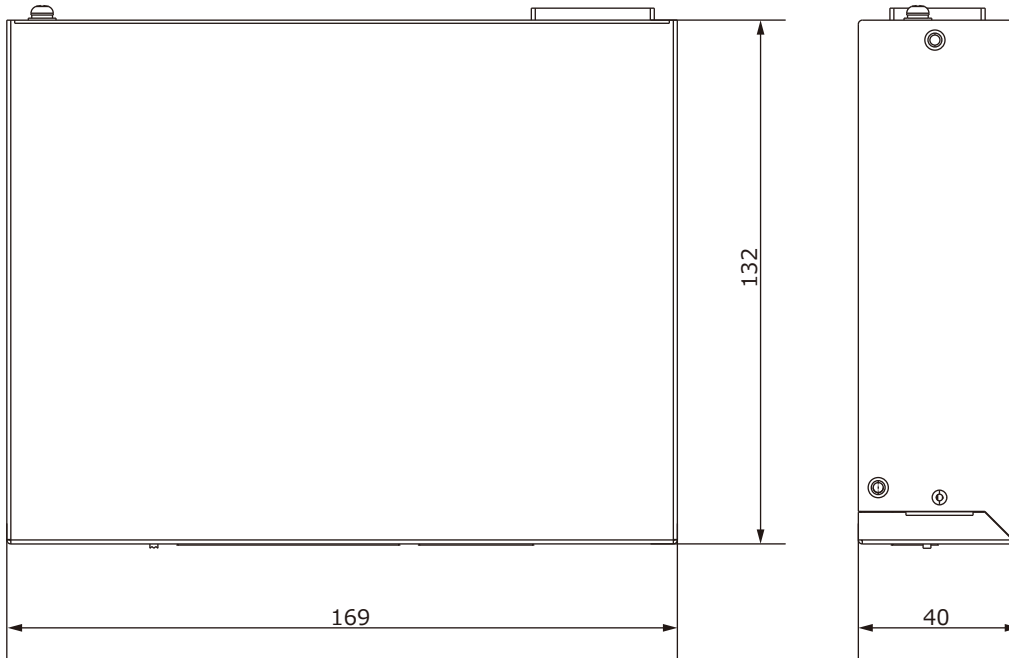

■外形図

単位:mm

品名	4ポートPoEスイッチングハブ	品番	NSW2020-6T-POE-IN-V2	No,	1/2
----	-----------------	----	----------------------	-----	-----

※製品の仕様は予告無く変更となる場合があります。

■仕様

	型番	NSW2020-6T-POE-IN-V2
ポート	PoE	4ポート(100Base-TX)
	LAN	2ポート(100Base-TX)
性能	MACアドレス登録数	2,000
	スイッチング容量	1.2Gbps
	転送パフォーマンス	0.9Mbps
	スイッチング方式	ストア&フォワード
	対応規格	IEEE802.3, IEEE802.3u, IEEE802.3az, IEEE802.3x, IEEE802.3af, IEEE802.3at
動作モード	Default(通常モード)	すべてのポートが相互に通信できます
	VLANモード	—
	EXTEND(監視)モード	最大250メートルの伝送距離が可能です。 ダウンリンクポートはアップリンクポートとのみ通信できます
電源	入力	AC100V~240V 50/60Hz
	PoE出力	IEEE 802.3at/af 準拠(最大65W、1ポート最大30W)
	消費電力	75W(最大)
共通	外形図	169(W)×40(H)×132(D)mm
	質量	650g
	動作温度、湿度	0℃ ~ 40℃、10%~90%(結露なきこと)
	付属品	ACケーブル、取扱説明書