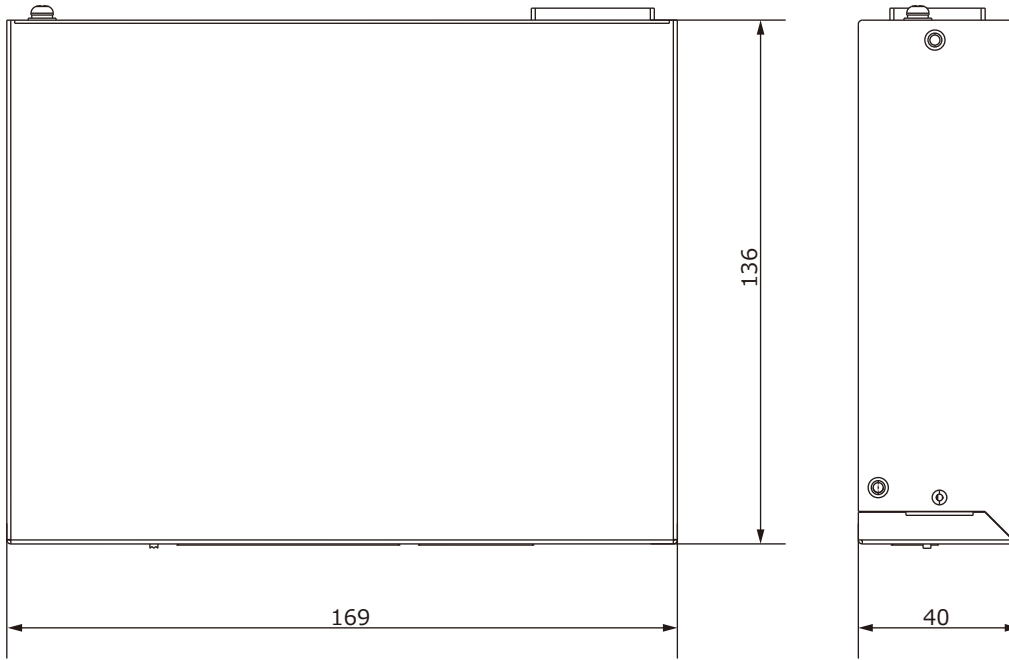

■外形図

単位:mm

品名	4ポートPoEスイッチングハブ	品番	NSW2020-6T-POE-IN-V2	No,	1/2
----	-----------------	----	----------------------	-----	-----

※製品の仕様は予告無く変更となる場合があります。

■仕様

	型番	NSW2020-6T-POE-IN-V2
ポート	PoE	4ポート(100Base-TX)
	LAN	2ポート(100Base-TX)
性能	MACアドレス登録数	2,000
	スイッチング容量	1.2Gbps
	転送パフォーマンス	0.9Mbps
	スイッチング方式	ストア&フォワード
	対応規格	IEEE802.3, IEEE802.3u, IEEE802.3az, IEEE802.3x, IEEE802.3af, IEEE802.3at
動作モード	Default(通常モード)	すべてのポートが相互に通信できます
	VLANモード	—
	EXTEND(監視)モード	最大250メートルの伝送距離が可能です。 ダウンリンクポートはアップリンクポートとのみ通信できます
電源	入力	AC100V~240V 50/60Hz
	PoE出力	IEEE 802.3at/af 準拠(最大65W、1ポート最大30W)
	消費電力	75W(最大)
共通	外形図	169(W)×40(H)×132(D)mm
	質量	650g
	動作温度、湿度	0℃ ~ 40℃、10%~90%(結露なきこと)
	付属品	ACケーブル、取扱説明書