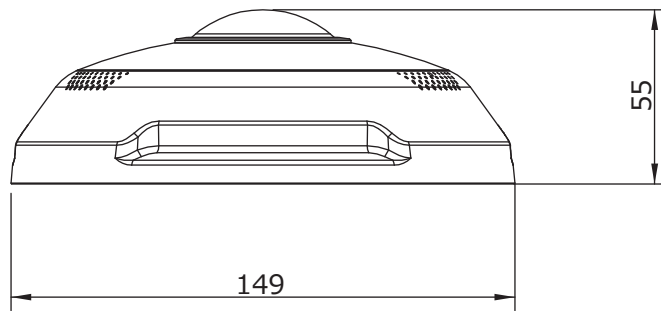

■外形図

単位:mm

品名	4Kネットワークカメラ(全方位型)	品番	IPC868ER-VF18-B	No,	1/2
----	-------------------	----	-----------------	-----	-----

※製品の仕様は予告無く変更となる場合があります。

■仕様

	型番	IPC868ER-VF18-B
カメラ部	イメージセンサー	1/1.7インチ プログレッシブスキャンCMOS
	解像度	4000(H)×3000(V)
	最低被写体照度	カラー 0.05Lux 白黒 0Lux ※IR-ON時
	シャッタースピード	自動、手動(1~1/100,000)
	ホワイトバランス	自動、手動
	デナイト	IRカットフィルタ方式
	ワイドダイナミックレンジ	D-WDR
	赤外線 / 照射距離	有り / 約10m
レンズ	アイリス	自動
	焦点距離	1.8mm
	画角(水平)	360°
映像 / 音声	画像圧縮方式	Ultra265 / H.265 / H.264 / MJPEG
	フレームレート	15fps(4000×3000)
	映像設定	HLC、BLC、プライバシーマスク、モーション検知、デフォグ、映像反転、2D/3D-DNR、スマートIR
	音声圧縮	G.711
	集音マイク / スピーカー	マイク内蔵 / スピーカー内蔵
映像ストリーム	メインストリーム	4000×3000 / 3000×3000 / 2560×2560
	サブストリーム	2000×1500 / 2000×2000
	サードストリーム	720×576 / 320×288
ネットワーク	ネットワーク	RJ-45 10/100Base
	互換性	ONVIF(Profile S、Profile G) / API
	プロトコル	IPv4, IGMP, ICMP, ARP, TCP, UDP, DHCP, PPPoE, RTP, RTSP, RTCP, DNS, DDNS, NTP, FTP, UPnP, HTTP, HTTPS, SMTP, 802.1x, SNMP, SSL, TLS
インターフェイス	アラームI/O	2ch(先バラ) / 1ch(先バラ)
	シリアル	RS-485(先バラ)
	音声入力	1ch(ミニジャック)
	音声出力	1ch(ミニジャック)
	電源端子	DJジャック(DC12V用)、RJ-45(PoE)
	ローカルストレージ	MicroSD 最大256GB
	ビデオ出力	1ch CVBS(BNC)
	保護等級	IP66
	動作温度、湿度	-35℃~ 60℃、10%~ 95% (結露無きこと)
	電源	DC12V / PoE(IEEE 802.3af)
	消費電力	11.7W
	外形寸法	φ149×55(H)mm
	質量	500g
	付属品	ビス一式、専用レンチ、防水コネクタ

品名	4Kネットワークカメラ(全方位型)	品番	IPC868ER-VF18-B	No,	2/2
----	-------------------	----	-----------------	-----	-----

※製品の仕様は予告無く変更となる場合があります。