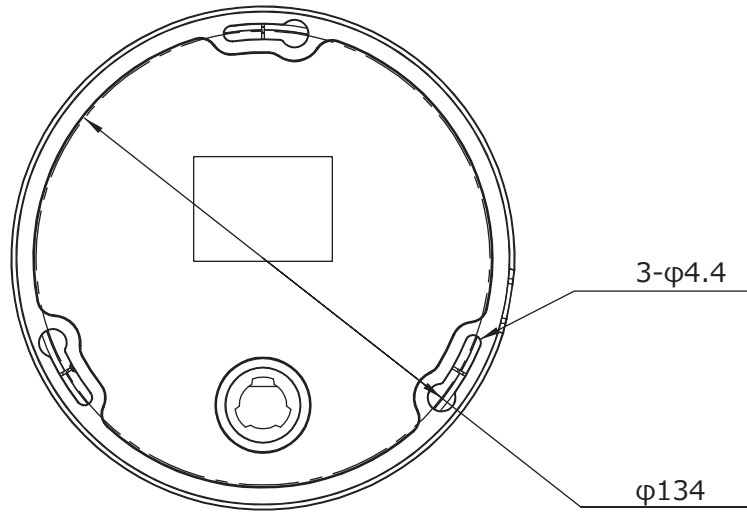

■外形図

単位:mm

品名	4Kネットワークカメラ(全方位型)	品番	IPC868ER-VF18-B	No,	1/2
----	-------------------	----	-----------------	-----	-----

※製品の仕様は予告無く変更となる場合があります。

■仕様

	型番	IPC868ER-VF18-B
カメラ部	イメージセンサー	1/1.7インチ プログレッシブスキャンCMOS
	解像度	4000(H)×3000(V)
	最低被写体照度	カラー 0.05Lux 白黒 0Lux ※IR-ON時
	シャッタースピード	自動、手動(1~1/100,000)
	ホワイトバランス	自動、手動
	デナイト	IRカットフィルタ方式
	ワイドダイナミックレンジ	D-WDR
	赤外線 / 照射距離	有り / 約10m
レンズ	アイリス	自動
	焦点距離	1.8mm
	画角(水平)	360°
映像 / 音声	画像圧縮方式	Ultra265 / H.265 / H.264 / MJPEG
	フレームレート	15fps(4000×3000)
	映像設定	HLC、BLC、プライバシーマスク、モーション検知、デフォグ、映像反転、2D/3D-DNR、スマートIR
	音声圧縮	G.711
	集音マイク / スピーカー	マイク内蔵 / スピーカー内蔵
映像ストリーム	メインストリーム	4000×3000 / 3000×3000 / 2560×2560
	サブストリーム	2000×1500 / 2000×2000
	サードストリーム	720×576 / 320×288
ネットワーク	ネットワーク	RJ-45 10/100Base
	互換性	ONVIF(Profile S、Profile G) / API
	プロトコル	IPv4, IGMP, ICMP, ARP, TCP, UDP, DHCP, PPPoE, RTP, RTSP, RTCP, DNS, DDNS, NTP, FTP, UPnP, HTTP, HTTPS, SMTP, 802.1x, SNMP, SSL, TLS
インターフェイス	アラームI/O	2ch(先バラ) / 1ch(先バラ)
	シリアル	RS-485(先バラ)
	音声入力	1ch(ミニジャック)
	音声出力	1ch(ミニジャック)
	電源端子	DJジャック(DC12V用)、RJ-45(PoE)
	ローカルストレージ	MicroSD 最大256GB
	ビデオ出力	1ch CVBS(BNC)
	保護等級	IP66
	動作温度、湿度	-35℃~ 60℃、10%~ 95% (結露無きこと)
	電源	DC12V / PoE(IEEE 802.3af)
	消費電力	11.7W
	外形寸法	φ149×55(H)mm
	質量	500g
	付属品	ビス一式、専用レンチ、防水コネクタ

品名	4Kネットワークカメラ(全方位型)	品番	IPC868ER-VF18-B	No,	2/2
----	-------------------	----	-----------------	-----	-----

※製品の仕様は予告無く変更となる場合があります。