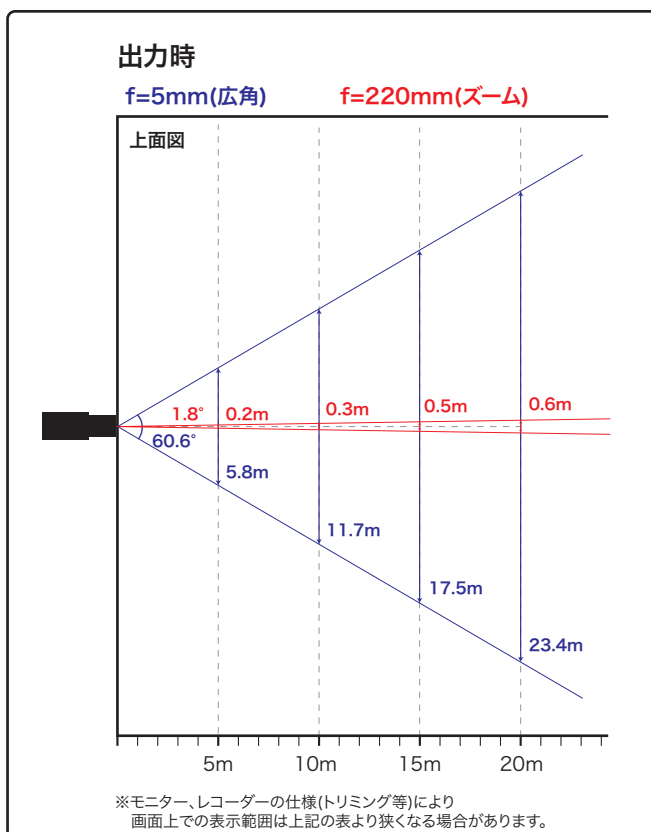

EIS(手ぶれ補正機能)

光学式 霧補正

ONVIF

動作温度範囲 -40°C~70°C(ヒーター内蔵)

IP66

水平画角

製品仕様

品番	IPC6852SR-X44U
イメージセンサー	1/2.8インチ プログレッシブスキャンCMOS
解像度	1920(H)×1080(V)
最低被写体照度	カラー 0.002Lux 白黒 0Lux ※IR-ON時
シャッタースピード	自動、手動(1/6~1/100,000)
ホワイトバランス	自動、手動
デイナイト	IRカットフィルタ方式
ワイドダイナミックレンジ	120dB
赤外線 / 照射距離	有り / 約250m
アイリス	自動
焦点距離	5~220mm (光学44倍 / デジタル16倍)
画角(水平)	60.6°~1.8°
パン	360°エンドレス
パンスピード	0.1°/s~240°/s(手動) 300°/s(プリセット)
チルト	-15°~90°(自動反転)
チルトスピード	0.1°/s~160°/s(手動) 240°/s(プリセット)
プリセット登録数	1024箇所
パトロール	プリセット、ルート
ホームポジション	設定可能
画像圧縮方式	Ultra265 / H.265 / H.264 / MJPEG
フレームレート	30fps(1920×1080)
映像設定	HLC、BLC、プライバシーマスク、モーション検知、デフォグ、映像反転、2D/3D-DNR
音声圧縮	G.711
集音マイク	—
メインストリーム	1920×1080
サブストリーム	1920×1080 / 1280×720 / 720×576 / 720×240 / 640×360 / 320×288
サードストリーム	720×576 / 720×240 / 640×360 / 320×288
ネットワーク	RJ-45 10/100Base
互換性	ONVIF(Profile S、Profile G) / API
プロトコル	IPv4、IGMP、ICMP、ARP、TCP、UDP、DHCP、PPPoE、RTP、RTSP、RTCP、DNS、DDNS、NTP、FTP、UPnP、HTTP、HTTPS、SMTP、802.1x、SNMP、SSL、TLS
デジタルI/O	2ch(先バラ) / 1ch(先バラ)
シリアル通信	RS-485(先バラ)
音声入力	1ch(先バラ)
音声出力	1ch(先バラ)
電源端子	端子台(DC24V / AC24V)
ローカルストレージ	MicroSD 最大128GB
ビデオ出力	CVBS(BNC-J)
ヒーター	内蔵
保護等級	IP66
動作温度、湿度	-40°C~ 70°C、10%~ 95% (結露無きこと)
電源	AC24V±25% / DC24V±25%
消費電力	16~56W
外形寸法	φ270×497(H)mm
質量	9.7kg
付属品	ビス一式、専用レンチ、防水コネクタ