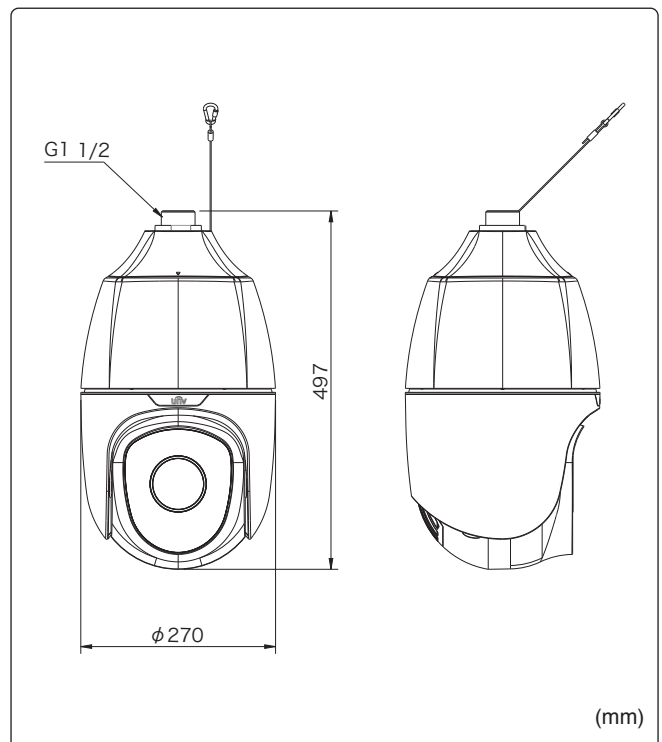

EIS(手ぶれ補正機能)

光学式 霧補正

ONVIF

動作温度範囲 -40°C~70°C(ヒーター内蔵)

IP66

水平画角

製品仕様

品番	IPC6852SR-X44U
イメージセンサー	1/2.8インチ プログレッシブスキャンCMOS
解像度	1920(H)×1080(V)
最低被写体照度	カラー 0.002Lux 白黒 0Lux ※IR-ON時
シャッタースピード	自動、手動(1/6~1/100,000)
ホワイトバランス	自動、手動
デイナイト	IRカットフィルタ方式
ワイドダイナミックレンジ	120dB
赤外線 / 照射距離	有り / 約250m
アイリス	自動
焦点距離	5~220mm (光学44倍 / デジタル16倍)
画角(水平)	60.6°~1.8°
パン	360°エンドレス
パンスピード	0.1°/s~240°/s(手動) 300°/s(プリセット)
チルト	-15°~90°(自動反転)
チルトスピード	0.1°/s~160°/s(手動) 240°/s(プリセット)
プリセット登録数	1024箇所
パトロール	プリセット、ルート
ホームポジション	設定可能
画像圧縮方式	Ultra265 / H.265 / H.264 / MJPEG
フレームレート	30fps(1920×1080)
映像設定	HLC、BLC、プライバシーマスク、モーション検知、デフォグ、映像反転、2D/3D-DNR
音声圧縮	G.711
集音マイク	—
メインストリーム	1920×1080
サブストリーム	1920×1080 / 1280×720 / 720×576 / 720×240 / 640×360 / 320×288
サードストリーム	720×576 / 720×240 / 640×360 / 320×288
ネットワーク	RJ-45 10/100Base
互換性	ONVIF(Profile S、Profile G) / API
プロトコル	IPv4、IGMP、ICMP、ARP、TCP、UDP、DHCP、PPPoE、RTP、RTSP、RTCP、DNS、DDNS、NTP、FTP、UPnP、HTTP、HTTPS、SMTP、802.1x、SNMP、SSL、TLS
デジタルI/O	2ch(先バラ) / 1ch(先バラ)
シリアル通信	RS-485(先バラ)
音声入力	1ch(先バラ)
音声出力	1ch(先バラ)
電源端子	端子台(DC24V / AC24V)
ローカルストレージ	MicroSD 最大128GB
ビデオ出力	CVBS(BNC-J)
ヒーター	内蔵
保護等級	IP66
動作温度、湿度	-40°C~ 70°C、10%~ 95% (結露無きこと)
電源	AC24V±25% / DC24V±25%
消費電力	16~56W
外形寸法	φ270×497(H)mm
質量	9.7kg
付属品	ビス一式、専用レンチ、防水コネクタ

外形寸法図

※製品の仕様及び外観は予告なく変更となる場合があります。

オプション(別売品)

ブラケット

壁面取付金具
TR-WE45-A-IN本体希望小売価格
オープン天吊金具
TR-CE45-IN本体希望小売価格
オープン

配線ボックス

TR-JB12-IN

本体希望小売価格
オープン