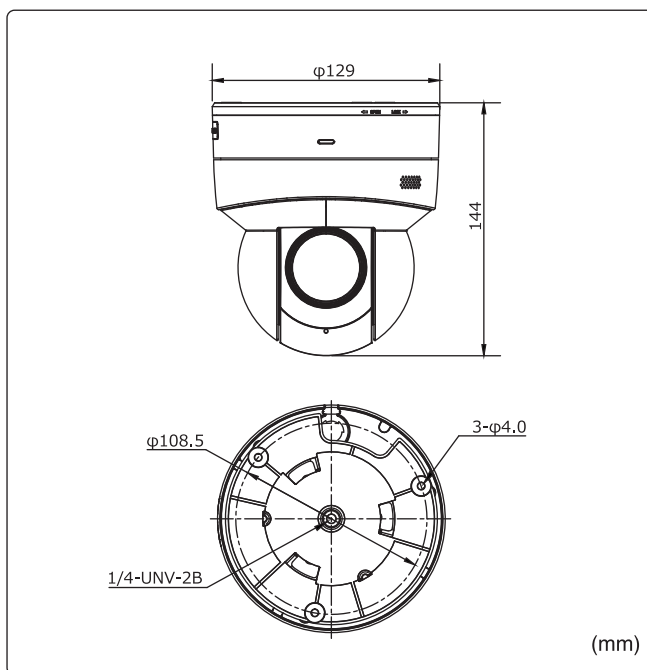

#### 動作温度範囲 -10℃~50℃

外形寸法図

※製品の仕様及び外観は予告なく変更となる場合があります。

オプション(別売品)

配線ボックス  
TR-JB03-H-IN

本体希望小売価格 オープン

壁面取付金具・配線ボックス  
TR-JB07/WM03-F-IN

本体希望小売価格 オープン

ブラケット