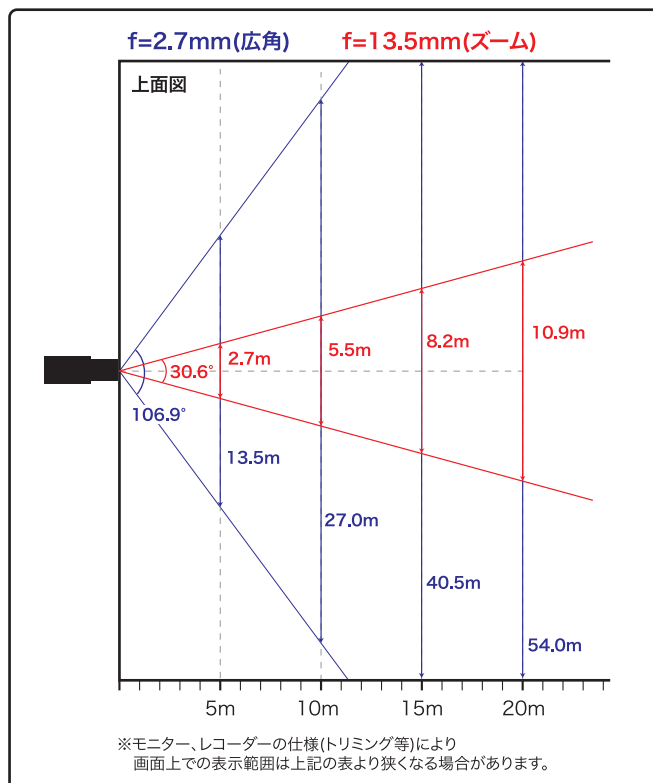

光学5倍ズーム(2.7~13.5mm)

Wi-Fi対応

最低被写体照度 カラー 0.003Lux

WDR 120dB

集音マイク/スピーカー内蔵

赤外線照射距離 30m

ONVIF

動作温度範囲 -10℃~50℃

水平画角