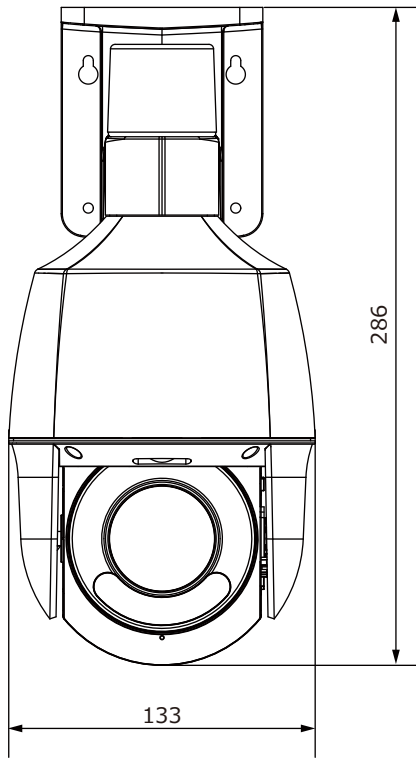

■外形図

単位:mm

| | | | | | |
|----|-------------------|----|---------------------|-----|-----|
| 品名 | 2Mネットワークカメラ(PTZ型) | 品番 | IPC6312LFW-AX5C-VG1 | No, | 1/2 |
|----|-------------------|----|---------------------|-----|-----|

※製品の仕様は予告無く変更となる場合があります。

株式会社東邦技研

■仕様

| | | |
|----------|--------------|--|
| | 型番 | IPC6312LFW-AX5C-VG1 |
| カメラ部 | イメージセンサー | 1/2.8インチ プログレッシブスキャンCMOS |
| | 解像度 | 1920(H)×1080(V) |
| | 最低被写体照度 | カラー 0.002Lux 白黒 0Lux ※IR-ON時 |
| | シャッタースピード | 自動、手動(1~1/100,000) |
| | ホワイトバランス | 自動、手動 |
| | デナイト | IRカットフィルタ方式 |
| | ワイドダイナミックレンジ | 120dB |
| | | 赤外線 / 照射距離 |
| | 暖色LED / 照射距離 | 有り / 約15m |
| レンズ | アイリス | 自動 |
| | 焦点距離 | 2.7~13.5mm 電動バリフォーカルレンズ 5倍 |
| | 画角(水平/垂直) | 106.6°~31.5° / 56.5°~16.9° |
| カメラ駆動部 | パン | 345° |
| | パンスピード | 0.1°/s~40°/s(手動) |
| | チルト | -10°~100° |
| | チルトスピード | 0.1°/s~30°/s(手動) |
| | プリセット登録数 | 1024箇所 |
| | パトロール | プリセット、ルートパトロール |
| | ホームポジション | 設定可能 |
| 映像 / 音声 | 画像圧縮方式 | Ultra265 / H.265 / H.264 / MJPEG |
| | フレームレート | 30fps(1920×1080) |
| | 映像設定 | HLC、BLC、プライバシーマスク、モーション検知、デフォグ、映像反転、2D/3D-DNR、スマートIR、自動追尾 |
| | 音声圧縮 | G.711U / G.711A |
| | 集音マイク | 内蔵 |
| | スピーカー | 内蔵 |
| 映像ストリーム | メインストリーム | 1920×1080@30fps |
| | サブストリーム | 1280×720@30fp |
| | サードストリーム | — |
| ネットワーク | ネットワーク | RJ-45 10/100Base |
| | 互換性 | ONVIF (Profile S, Profile G, Profile T, Profile M), SDK,API |
| | プロトコル | IPv4, IGMP, ICMP, ARP, TCP, UDP, DHCP, PPPoE, RTP, RTSP, RTCP, DNS, DDNS, NTP, FTP, UPnP, HTTP, HTTPS, SMTP, 802.1x, SNMP, SSL |
| インターフェイス | アラームI/O | 1ch / 1ch |
| | シリアル | — |
| | 音声入力 / 出力 | 1ch / 1ch |
| | 電源端子 | DJジャック(DC12V用)、RJ-45(PoE) |
| | ローカルストレージ | MicroSD 最大512G |
| | ビデオ出力 | — |
| | インテリジェント機能 | クロスライン検知、侵入検知 |
| | 保護等級 | IP66 |
| | 動作温度、湿度 | -30℃~60℃、10%~95% (結露無きこと) |
| | 電源 | DC12V±25%, PoE (IEEE802.3 at) |
| | 消費電力 | 最大18W |
| | 外形寸法 | 133(W)×2876(H)×185(D)mm |
| | 質量 | 788g |
| | 付属品 | ビス一式、専用レンチ、防水コネクタ |