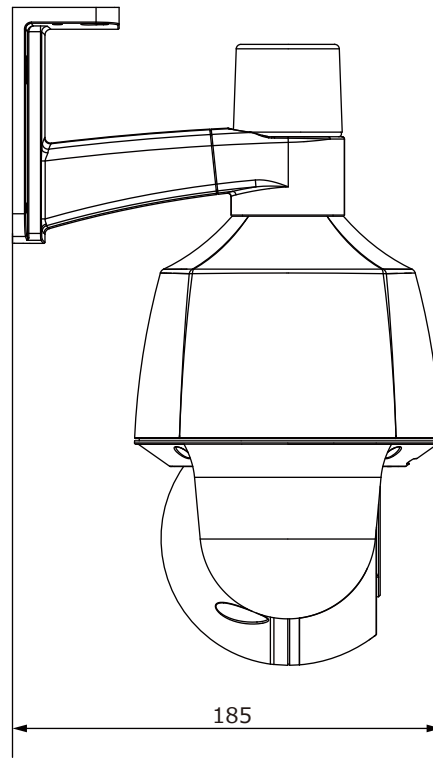

■外形図

単位:mm

| | | | | | |
|----|-------------------|----|---------------------|-----|-----|
| 品名 | 2Mネットワークカメラ(PTZ型) | 品番 | IPC6312LFW-AX5C-VG1 | No, | 1/2 |
|----|-------------------|----|---------------------|-----|-----|

※製品の仕様は予告無く変更となる場合があります。

株式会社東邦技研

■仕様

| | | |
|----------|--------------|--|
| | 型番 | IPC6312LFW-AX5C-VG1 |
| カメラ部 | イメージセンサー | 1/2.8インチ プログレッシブスキャンCMOS |
| | 解像度 | 1920(H)×1080(V) |
| | 最低被写体照度 | カラー 0.002Lux 白黒 0Lux ※IR-ON時 |
| | シャッタースピード | 自動、手動(1~1/100,000) |
| | ホワイトバランス | 自動、手動 |
| | デナイト | IRカットフィルタ方式 |
| | ワイドダイナミックレンジ | 120dB |
| | | 赤外線 / 照射距離 |
| | 暖色LED / 照射距離 | 有り / 約15m |
| レンズ | アイリス | 自動 |
| | 焦点距離 | 2.7~13.5mm 電動バリフォーカルレンズ 5倍 |
| | 画角(水平/垂直) | 106.6°~31.5° / 56.5°~16.9° |
| カメラ駆動部 | パン | 345° |
| | パンスピード | 0.1°/s~40°/s(手動) |
| | チルト | -10°~100° |
| | チルトスピード | 0.1°/s~30°/s(手動) |
| | プリセット登録数 | 1024箇所 |
| | パトロール | プリセット、ルートパトロール |
| | ホームポジション | 設定可能 |
| 映像 / 音声 | 画像圧縮方式 | Ultra265 / H.265 / H.264 / MJPEG |
| | フレームレート | 30fps(1920×1080) |
| | 映像設定 | HLC、BLC、プライバシーマスク、モーション検知、デフォグ、映像反転、2D/3D-DNR、スマートIR、自動追尾 |
| | 音声圧縮 | G.711U / G.711A |
| | 集音マイク | 内蔵 |
| | スピーカー | 内蔵 |
| 映像ストリーム | メインストリーム | 1920×1080@30fps |
| | サブストリーム | 1280×720@30fp |
| | サードストリーム | — |
| ネットワーク | ネットワーク | RJ-45 10/100Base |
| | 互換性 | ONVIF (Profile S, Profile G, Profile T, Profile M), SDK,API |
| | プロトコル | IPv4, IGMP, ICMP, ARP, TCP, UDP, DHCP, PPPoE, RTP, RTSP, RTCP, DNS, DDNS, NTP, FTP, UPnP, HTTP, HTTPS, SMTP, 802.1x, SNMP, SSL |
| インターフェイス | アラームI/O | 1ch / 1ch |
| | シリアル | — |
| | 音声入力 / 出力 | 1ch / 1ch |
| | 電源端子 | DJジャック(DC12V用)、RJ-45(PoE) |
| | ローカルストレージ | MicroSD 最大512G |
| | ビデオ出力 | — |
| | インテリジェント機能 | クロスライン検知、侵入検知 |
| | 保護等級 | IP66 |
| | 動作温度、湿度 | -30℃~60℃、10%~95% (結露無きこと) |
| | 電源 | DC12V±25%, PoE (IEEE802.3 at) |
| | 消費電力 | 最大18W |
| | 外形寸法 | 133(W)×2876(H)×185(D)mm |
| | 質量 | 788g |
| | 付属品 | ビス一式、専用レンチ、防水コネクタ |