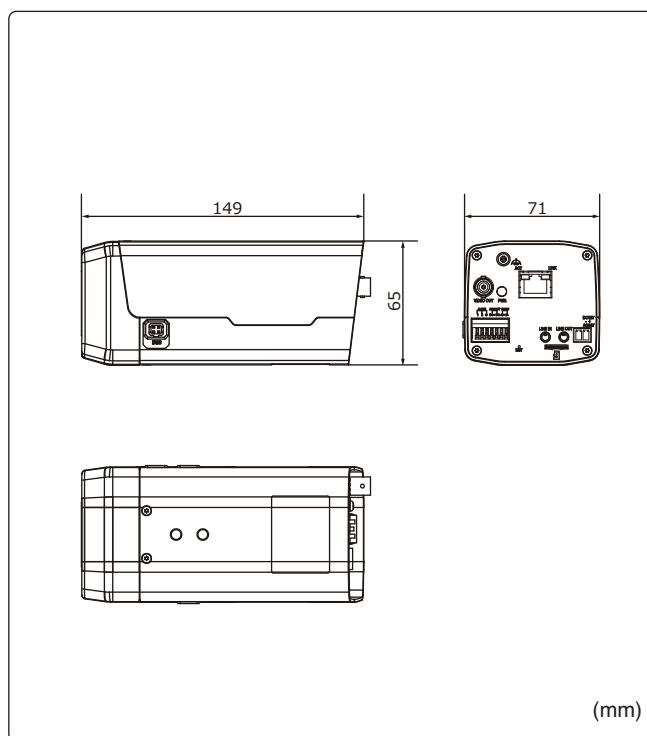

外形寸法図

インテリジェント機能

クロスライン検知

エリア侵入

※製品の仕様及び外観は予告なく変更となる場合があります。

製品仕様

品番	IPC542SE-DK-IO	サブストリーム	1280×720
イメージセンサー	1/2.8インチ プログレッシブスキャンCMOS	サードストリーム	720×576
解像度	1920(H)×1080(V)	ネットワーク	RJ-45 10/100Base
最低被写体照度	カラー 0.0005Lux 白黒 0.0001Lux	互換性	ONVIF (Profile S, Profile G, Profile T), API, SDK
シャッタースピード	自動、手動(1 ~ 1/100,000)	プロトコル	IPv4, IGMP, ICMP, ARP, TCP, UDP, DHCP, PPPoE, RTP, RTSP, RTCP, DNS, DDNS, NTP, FTP, UPnP, HTTP, HTTPS, SMTP, 802.1x, SNMP, QoS, RTMP, SSL/TLS
ホワイトバランス	自動、手動	アラームI/O	2ch / 1ch
デイナイト	IRカットフィルタ方式	シリアル	—
ワイドダイナミックレンジ	120dB	音声入力	1ch
赤外線 / 照射距離	—	音声出力	1ch
マウント	C / CS	電源端子	端子台(DC12V/AC24V)、PoE(RJ-45)
アイリス	DCアイリス、Pアイリス	ローカルストレージ	MicroSD 最大256GB
焦点距離	—	ビデオ出力	1ch(CVBS/BNC)
画角(水平)	—	インテリジェント機能	クロスライン検知、侵入検知
画像圧縮方式	Ultra265 / H.265 / H.264 / MJPEG	保護等級	—
フレームレート	30fps(1920×1080)	動作温度、湿度	-20°C ~ 50°C、10% ~ 95%(結露無きこと)
映像設定	HLC、BLC、プライバシーマスク、モーション検知、デフォグ、映像反転、2D/3D-DNR	電源	DC12V±25% / AC24V±25% / PoE(IEEE 802.3af)
音声圧縮	G.711、G.711A	消費電力	7W
集音マイク	—	外形寸法 / 質量	71(W)×65(H)×149(D)mm ※突起物は除く / 380g
メインストリーム	1920×1080	付属品	専用レンチ

絞り範囲 F1.4

ブラケット

TB-107

本体希望小売価格

¥3,800-

外形寸法 φ120×130(H)mm

質量 約265g

TB-109

本体希望小売価格

¥7,000-

外形寸法 φ120×310-470(H)mm

質量 約395g

TB-110

本体希望小売価格

¥10,000-

外形寸法 φ120×625-1020(H)mm