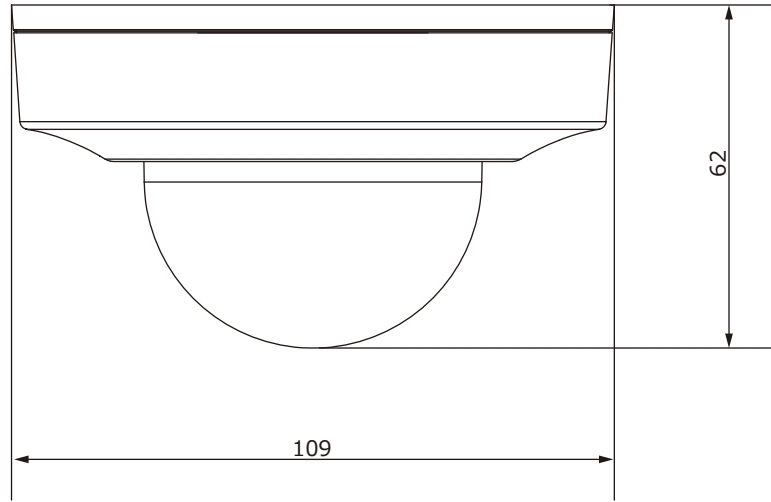

■外形図

単位:mm

品名	4Mネットワークカメラ(ドーム型)	品番	IPC354SR3-ADNPF28-F	No,	1/2
----	-------------------	----	---------------------	-----	-----

※製品の仕様は予告無く変更となる場合があります。

■仕様

	型番	IPC354SR3-ADNPF28-F
カメラ部	イメージセンサー	1/3インチ プログレッシブスキャンCMOS
	解像度	2592(H)×1520(V)
	最低被写体照度	カラー 0.01Lux 白黒 0Lux ※IR-ON時
	シャッタースピード	自動、手動(1~1/100,000)
	ホワイトバランス	自動、手動
	デナイト	IRカットフィルタ方式
	ワイドダイナミックレンジ	WDR 120dB
	赤外線 / 照射距離	有り / 約30m
レンズ	アイリス	自動
	焦点距離	2.8mm
	画角(水平、垂直)	95.8°、55.2°
映像 / 音声	画像圧縮方式	Ultra265 / H.265 / H.264 / MJPEG
	フレームレート	30fps(2592×1520)
	映像設定	HLC、BLC、プライバシーマスク、モーション検知、デフォグ、映像反転、2D/3D-DNR、スマートIR
	音声圧縮	G.711
	集音マイク	内蔵
映像ストリーム	メインストリーム	2592×1520 / 2560×1440 / 2304×1296 / 1920×1080
	サブストリーム	704×576
	サードストリーム	352×288
ネットワーク	ネットワーク	RJ-45 10/100Base
	互換性	ONVIF(Profile S、Profile G、Profile T)、API
	プロトコル	IIPv4, IGMP, ICMP, ARP, TCP, UDP, DHCP, RTP, RTSP, RTCP, DNS, DDNS, NTP, FTP, UPnP, HTTP, HTTPS, SMTP, SSL, QoS
インターフェイス	アラームI/O	1ch(端子台) / 1ch(端子台)
	音声入力	1ch(端子台)
	音声出力	1ch(端子台)
	電源端子	端子台(DC12V)、PoE(RJ-45)
	ローカルストレージ	MicroSD 最大256GB
	ビデオ出力	—
インテリジェント機能		侵入検知、人体検知
保護等級		—
動作温度、湿度		-35℃～ 60℃、10%～ 95% (結露無きこと)
電源		DC12V±25% / PoE(IEEE 802.3af)
消費電力		5.5W
外形寸法		φ109×62(H)mm
質量		220g
付属品		ビス一式、専用レンチ