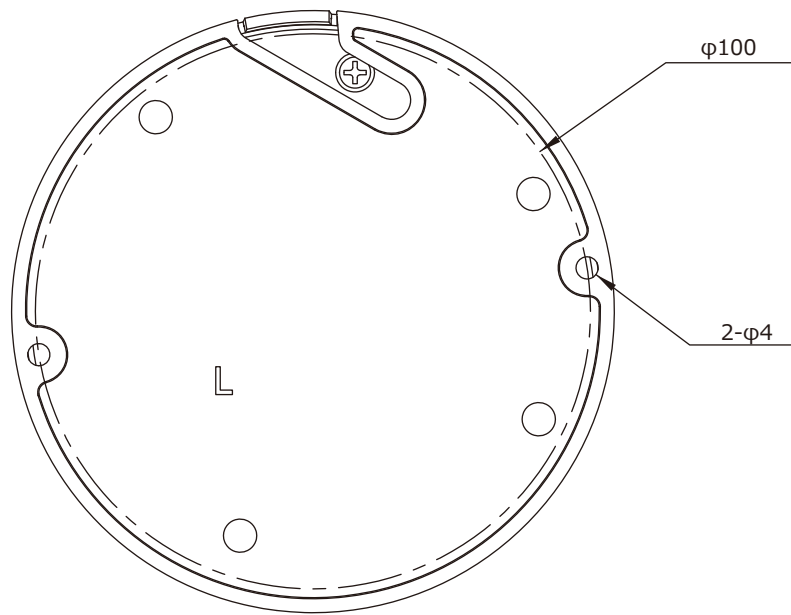

■外形図

単位:mm

品名	4Mネットワークカメラ(ドーム型)	品番	IPC354SR3-ADNPF28-F	No,	1/2
----	-------------------	----	---------------------	-----	-----

※製品の仕様は予告無く変更となる場合があります。

■仕様

	型番	IPC354SR3-ADNPF28-F
カメラ部	イメージセンサー	1/3インチ プログレッシブスキャンCMOS
	解像度	2592(H)×1520(V)
	最低被写体照度	カラー 0.01Lux 白黒 0Lux ※IR-ON時
	シャッタースピード	自動、手動(1~1/100,000)
	ホワイトバランス	自動、手動
	デナイト	IRカットフィルタ方式
	ワイドダイナミックレンジ	WDR 120dB
	赤外線 / 照射距離	有り / 約30m
レンズ	アイリス	自動
	焦点距離	2.8mm
	画角(水平、垂直)	95.8°、55.2°
映像 / 音声	画像圧縮方式	Ultra265 / H.265 / H.264 / MJPEG
	フレームレート	30fps(2592×1520)
	映像設定	HLC、BLC、プライバシーマスク、モーション検知、デフォグ、映像反転、2D/3D-DNR、スマートIR
	音声圧縮	G.711
	集音マイク	内蔵
映像ストリーム	メインストリーム	2592×1520 / 2560×1440 / 2304×1296 / 1920×1080
	サブストリーム	704×576
	サードストリーム	352×288
ネットワーク	ネットワーク	RJ-45 10/100Base
	互換性	ONVIF(Profile S、Profile G、Profile T)、API
	プロトコル	IIPv4, IGMP, ICMP, ARP, TCP, UDP, DHCP, RTP, RTSP, RTCP, DNS, DDNS, NTP, FTP, UPnP, HTTP, HTTPS, SMTP, SSL, QoS
インターフェイス	アラームI/O	1ch(端子台) / 1ch(端子台)
	音声入力	1ch(端子台)
	音声出力	1ch(端子台)
	電源端子	端子台(DC12V)、PoE(RJ-45)
	ローカルストレージ	MicroSD 最大256GB
	ビデオ出力	—
インテリジェント機能		侵入検知、人体検知
保護等級		—
動作温度、湿度		-35℃～ 60℃、10%～ 95% (結露無きこと)
電源		DC12V±25% / PoE(IEEE 802.3af)
消費電力		5.5W
外形寸法		φ109×62(H)mm
質量		220g
付属品		ビス一式、専用レンチ

※製品の仕様は予告無く変更となる場合があります。

品名	4Mネットワークカメラ(ドーム型)	品番	IPC354SR3-ADNPF28-F	No,	2/2
----	-------------------	----	---------------------	-----	-----

株式会社東邦技研