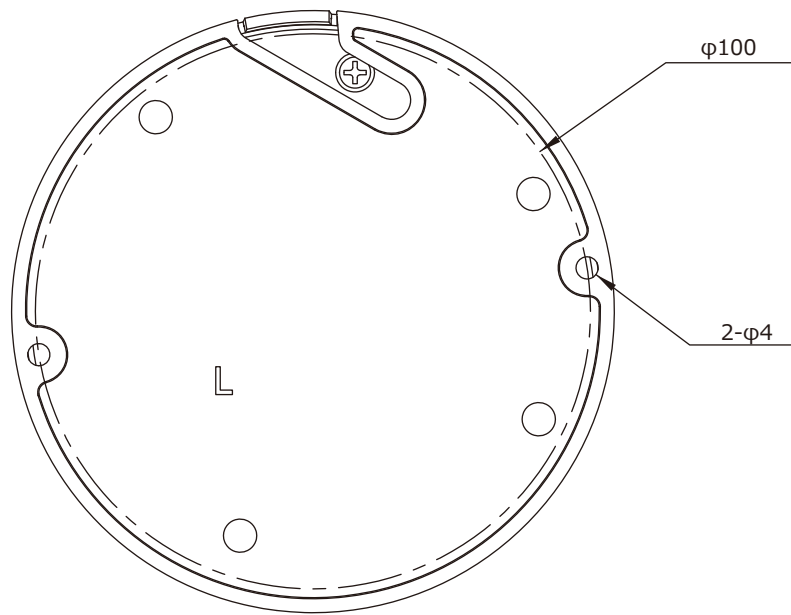

■外形図

単位:mm

品名	4Mネットワークカメラ(ドーム型)	品番	IPC354SR3-ADNPF28-F	No,	1/2
----	-------------------	----	---------------------	-----	-----

※製品の仕様は予告無く変更となる場合があります。

■仕様

	型番	IPC354SR3-ADNPF28-F
カメラ部	イメージセンサー	1/3インチ プログレッシブスキャンCMOS
	解像度	2592(H)×1520(V)
	最低被写体照度	カラー 0.01Lux 白黒 0Lux ※IR-ON時
	シャッタースピード	自動、手動(1~1/100,000)
	ホワイトバランス	自動、手動
	デナイト	IRカットフィルタ方式
	ワイドダイナミックレンジ	WDR 120dB
	赤外線 / 照射距離	有り / 約30m
レンズ	アイリス	自動
	焦点距離	2.8mm
	画角(水平、垂直)	95.8°、55.2°
映像 / 音声	画像圧縮方式	Ultra265 / H.265 / H.264 / MJPEG
	フレームレート	30fps(2592×1520)
	映像設定	HLC、BLC、プライバシーマスク、モーション検知、デフォグ、映像反転、2D/3D-DNR、スマートIR
	音声圧縮	G.711
	集音マイク	内蔵
映像ストリーム	メインストリーム	2592×1520 / 2560×1440 / 2304×1296 / 1920×1080
	サブストリーム	1280×720
	サードストリーム	704×576
ネットワーク	ネットワーク	RJ-45 10/100Base
	互換性	ONVIF(Profile S、Profile G、Profile T)、API
	プロトコル	IIPv4, IGMP, ICMP, ARP, TCP, UDP, DHCP, RTP, RTSP, RTCP, DNS, DDNS, NTP, FTP, UPnP, HTTP, HTTPS, SMTP, SSL, QoS
インターフェイス	アラームI/O	1ch(端子台) / 1ch(端子台)
	音声入力	1ch(端子台)
	音声出力	1ch(端子台)
	電源端子	端子台(DC12V)、PoE(RJ-45)
	ローカルストレージ	MicroSD 最大256GB
	ビデオ出力	—
インテリジェント機能		侵入検知、人体検知
保護等級		—
動作温度、湿度		-35℃～ 60℃、10%～ 95% (結露無きこと)
電源		DC12V±25% / PoE(IEEE 802.3af)
消費電力		5.5W
外形寸法		φ109×62(H)mm
質量		220g
付属品		ビス一式、専用レンチ

※製品の仕様は予告無く変更となる場合があります。

品名	4Mネットワークカメラ(ドーム型)	品番	IPC354SR3-ADNPF28-F	No,	2/2
----	-------------------	----	---------------------	-----	-----

株式会社東邦技研