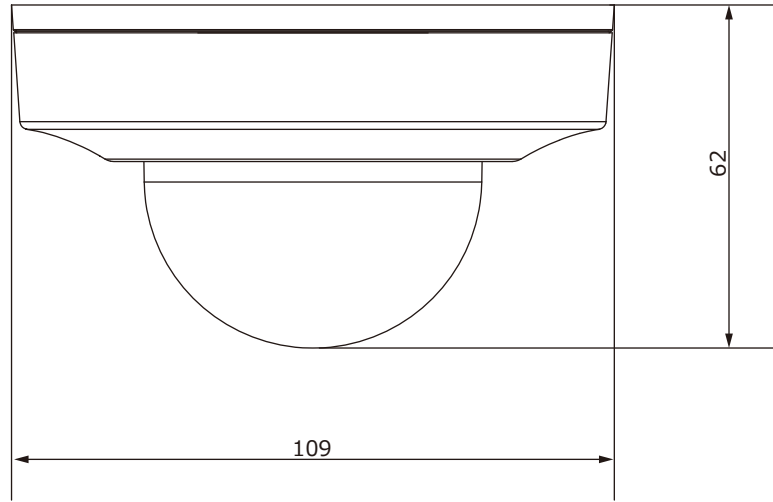

■外形図

単位:mm

品名	4Mネットワークカメラ(ドーム型)	品番	IPC354SR3-ADNPF28-F	No,	1/2
----	-------------------	----	---------------------	-----	-----

※製品の仕様は予告無く変更となる場合があります。

■仕様

	型番	IPC354SR3-ADNPF28-F
カメラ部	イメージセンサー	1/3インチ プログレッシブスキャンCMOS
	解像度	2592(H)×1520(V)
	最低被写体照度	カラー 0.01Lux 白黒 0Lux ※IR-ON時
	シャッタースピード	自動、手動(1~1/100,000)
	ホワイトバランス	自動、手動
	デナイト	IRカットフィルタ方式
	ワイドダイナミックレンジ	WDR 120dB
	赤外線 / 照射距離	有り / 約30m
レンズ	アイリス	自動
	焦点距離	2.8mm
	画角(水平、垂直)	95.8°、55.2°
映像 / 音声	画像圧縮方式	Ultra265 / H.265 / H.264 / MJPEG
	フレームレート	30fps(2592×1520)
	映像設定	HLC、BLC、プライバシーマスク、モーション検知、デフォグ、映像反転、2D/3D-DNR、スマートIR
	音声圧縮	G.711
	集音マイク	内蔵
映像ストリーム	メインストリーム	2592×1520 / 2560×1440 / 2304×1296 / 1920×1080
	サブストリーム	1280×720
	サードストリーム	704×576
ネットワーク	ネットワーク	RJ-45 10/100Base
	互換性	ONVIF(Profile S、Profile G、Profile T)、API
	プロトコル	IIPv4, IGMP, ICMP, ARP, TCP, UDP, DHCP, RTP, RTSP, RTCP, DNS, DDNS, NTP, FTP, UPnP, HTTP, HTTPS, SMTP, SSL, QoS
インターフェイス	アラームI/O	1ch(端子台) / 1ch(端子台)
	音声入力	1ch(端子台)
	音声出力	1ch(端子台)
	電源端子	端子台(DC12V)、PoE(RJ-45)
	ローカルストレージ	MicroSD 最大256GB
	ビデオ出力	—
インテリジェント機能		侵入検知、人体検知
保護等級		—
動作温度、湿度		-35℃～ 60℃、10%～ 95% (結露無きこと)
電源		DC12V±25% / PoE(IEEE 802.3af)
消費電力		5.5W
外形寸法		φ109×62(H)mm
質量		220g
付属品		ビス一式、専用レンチ