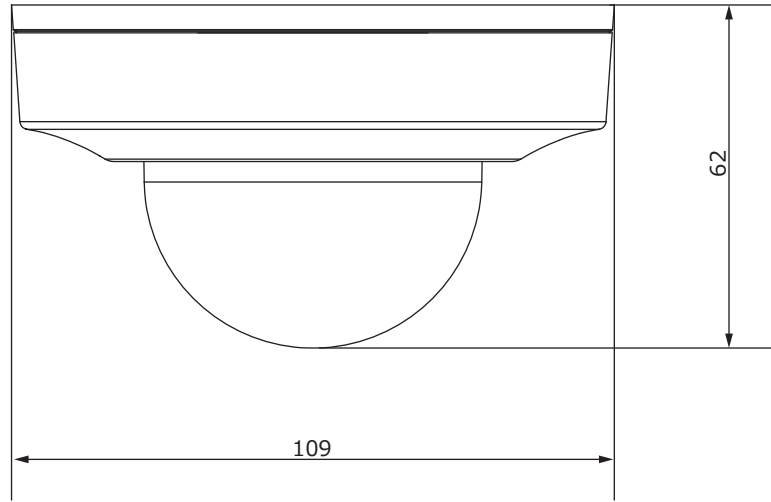

■外形図

単位:mm

品名	4Mネットワークカメラ(ドーム型)	品番	IPC354SR3-ADNPF28-F	No,	1/2
----	-------------------	----	---------------------	-----	-----

※製品の仕様は予告無く変更となる場合があります。

■仕様

	型番	IPC354SR3-ADNPF28-F
カメラ部	イメージセンサー	1/3インチ プログレッシブスキャンCMOS
	解像度	2592(H)×1520(V)
	最低被写体照度	カラー 0.01Lux 白黒 0Lux ※IR-ON時
	シャッタースピード	自動、手動(1~1/100,000)
	ホワイトバランス	自動、手動
	デナイト	IRカットフィルタ方式
	ワイドダイナミックレンジ	WDR 120dB
	赤外線 / 照射距離	有り / 約30m
レンズ	アイリス	自動
	焦点距離	2.8mm
	画角(水平、垂直)	95.8°、55.2°
映像 / 音声	画像圧縮方式	Ultra265 / H.265 / H.264 / MJPEG
	フレームレート	30fps(2592×1520)
	映像設定	HLC、BLC、プライバシーマスク、モーション検知、デフォグ、映像反転、2D/3D-DNR、スマートIR
	音声圧縮	G.711
	集音マイク	内蔵
映像ストリーム	メインストリーム	2592×1520 / 2560×1440 / 2304×1296 / 1920×1080
	サブストリーム	1280×720
	サードストリーム	704×576
ネットワーク	ネットワーク	RJ-45 10/100Base
	互換性	ONVIF(Profile S、Profile G、Profile T)、API
	プロトコル	IIPv4、IGMP、ICMP、ARP、TCP、UDP、DHCP、RTP、RTSP、RTCP、DNS、DDNS、NTP、FTP、UPnP、HTTP、HTTPS、SMTP、SSL、QoS
インターフェイス	アラームI/O	1ch(端子台) / 1ch(端子台)
	音声入力	1ch(端子台)
	音声出力	1ch(端子台)
	電源端子	端子台(DC12V)、PoE(RJ-45)
	ローカルストレージ	MicroSD 最大256GB
	ビデオ出力	—
	保護等級	—
動作温度、湿度	-35℃~ 60℃、10%~ 95% (結露無きこと)	
電源	DC12V±25% / PoE(IEEE 802.3af)	
消費電力	5.5W	
外形寸法	φ109×62(H)mm	
質量	220g	
付属品	ビス一式、専用レンチ	

品名	4Mネットワークカメラ(ドーム型)	品番	IPC354SR3-ADNPF28-F	No,	2/2
----	-------------------	----	---------------------	-----	-----

※製品の仕様は予告無く変更となる場合があります。