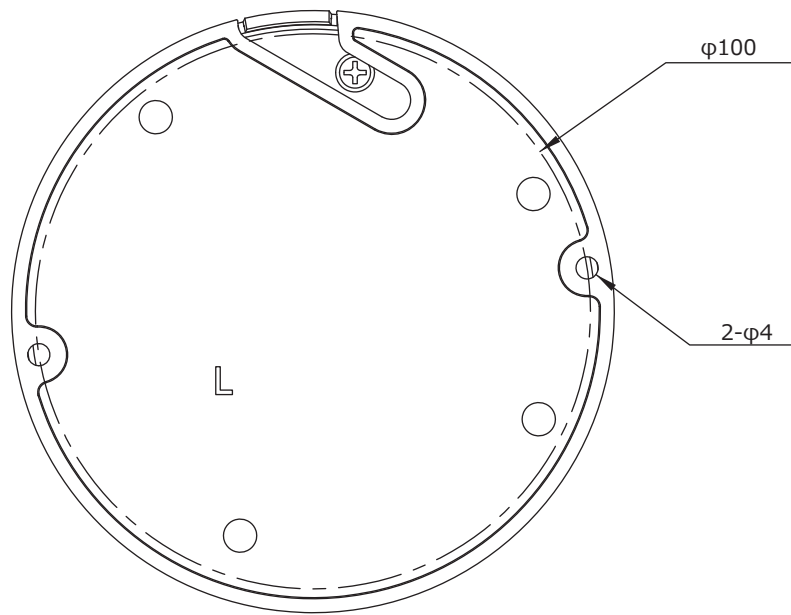

■外形図

単位:mm

品名	4Mネットワークカメラ(ドーム型)	品番	IPC354SR3-ADNPF28-F	No,	1/2
----	-------------------	----	---------------------	-----	-----

※製品の仕様は予告無く変更となる場合があります。

■仕様

	型番	IPC354SR3-ADNPF28-F
カメラ部	イメージセンサー	1/3インチ プログレッシブスキャンCMOS
	解像度	2592(H)×1520(V)
	最低被写体照度	カラー 0.01Lux 白黒 0Lux ※IR-ON時
	シャッタースピード	自動、手動(1~1/100,000)
	ホワイトバランス	自動、手動
	デナイト	IRカットフィルタ方式
	ワイドダイナミックレンジ	WDR 120dB
	赤外線 / 照射距離	有り / 約30m
レンズ	アイリス	自動
	焦点距離	2.8mm
	画角(水平、垂直)	95.8°、55.2°
映像 / 音声	画像圧縮方式	Ultra265 / H.265 / H.264 / MJPEG
	フレームレート	30fps(2592×1520)
	映像設定	HLC、BLC、プライバシーマスク、モーション検知、デフォグ、映像反転、2D/3D-DNR、スマートIR
	音声圧縮	G.711
	集音マイク	内蔵
映像ストリーム	メインストリーム	2592×1520 / 2560×1440 / 2304×1296 / 1920×1080
	サブストリーム	1280×720
	サードストリーム	704×576
ネットワーク	ネットワーク	RJ-45 10/100Base
	互換性	ONVIF(Profile S、Profile G、Profile T)、API
	プロトコル	IIPv4、IGMP、ICMP、ARP、TCP、UDP、DHCP、RTP、RTSP、RTCP、DNS、DDNS、NTP、FTP、UPnP、HTTP、HTTPS、SMTP、SSL、QoS
インターフェイス	アラームI/O	1ch(端子台) / 1ch(端子台)
	音声入力	1ch(端子台)
	音声出力	1ch(端子台)
	電源端子	端子台(DC12V)、PoE(RJ-45)
	ローカルストレージ	MicroSD 最大256GB
	ビデオ出力	—
	保護等級	—
動作温度、湿度	-35℃~ 60℃、10%~ 95% (結露無きこと)	
電源	DC12V±25% / PoE(IEEE 802.3af)	
消費電力	5.5W	
外形寸法	φ109×62(H)mm	
質量	220g	
付属品	ビス一式、専用レンチ	

品名	4Mネットワークカメラ(ドーム型)	品番	IPC354SR3-ADNPF28-F	No,	2/2
----	-------------------	----	---------------------	-----	-----

※製品の仕様は予告無く変更となる場合があります。