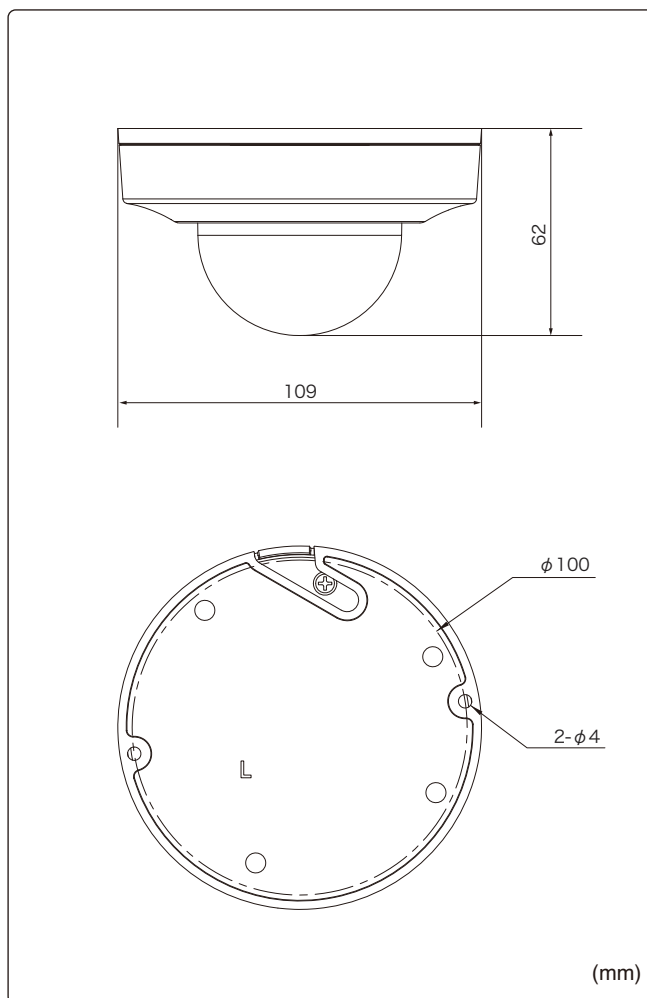

ワイドダイナミックレンジ(WDR) 120dB

集音マイク内蔵

赤外線照射距離 30m

DC12V / PoE

ONVIF

水平画角

製品仕様

品番	IPC354SR3-ADNPF28-F
イメージセンサー	1/3インチ プログレッシブスキャンCMOS
解像度	2592(H)×1520(V)
最低被写体照度	カラー 0.01Lux 白黒 0Lux ※IR-ON時
シャッタースピード	自動、手動(1~1/100,000)
ホワイトバランス	自動、手動
デナイト	IRカットフィルタ方式
ワイドダイナミックレンジ	WDR 120dB
赤外線 / 照射距離	有り / 約30m
アイリス	自動
焦点距離	2.8mm
画角(水平、垂直)	95.8°、55.2°
画像圧縮方式	Ultra265 / H.265 / H.264 / MJPEG
フレームレート	30fps(2592×1520)
映像設定	HLC、BLC、プライバシーマスク、モーション検知、デフォグ、映像反転、2D/3D-DNR、スマートIR
音声圧縮	G.711
集音マイク	内蔵
メインストリーム	2592×1520 / 2560×1440 / 2048×1520 / 1920×1080
サブストリーム	1280×720
サードストリーム	704×576
ネットワーク	RJ-45 10/100Base
互換性	ONVIF(Profile S、Profile G、Profile T)、API
プロトコル	IPv4、IGMP、ICMP、ARP、TCP、UDP、DHCP、RTP、RTSP、RTCP、DNS、DDNS、NTP、FTP、UPnP、HTTP、HTTPS、SMTP、SSL、QoS
デジタルI/O	1ch(端子台) / 1ch(端子台)
音声入力	1ch(端子台)
音声出力	1ch(端子台)
電源端子	端子台(DC12V)、PoE(RJ-45)
ローカルストレージ	MicroSD 最大256GB
ビデオ出力	—
保護等級	—
動作温度、湿度	-35°C~ 60°C、10%~ 95% (結露無きこと)
電源	DC12V±25% / PoE(IEEE 802.3af)
消費電力	5.5W
外形寸法	φ109×62(H)mm
質量	220g
付属品	ビス一式、専用レンチ

外形寸法図

※製品の仕様及び外観は予告なく変更となる場合があります。

オプション(別売品)

壁面取付金具・配線ボックス
TR-JB07/WM03-IN

本体希望小売価格
オープン (税別)

ドームカメラ天井ブラケット
TH-S502T

本体希望小売価格
オープン (税別)

製品・その他に関するお問合せ