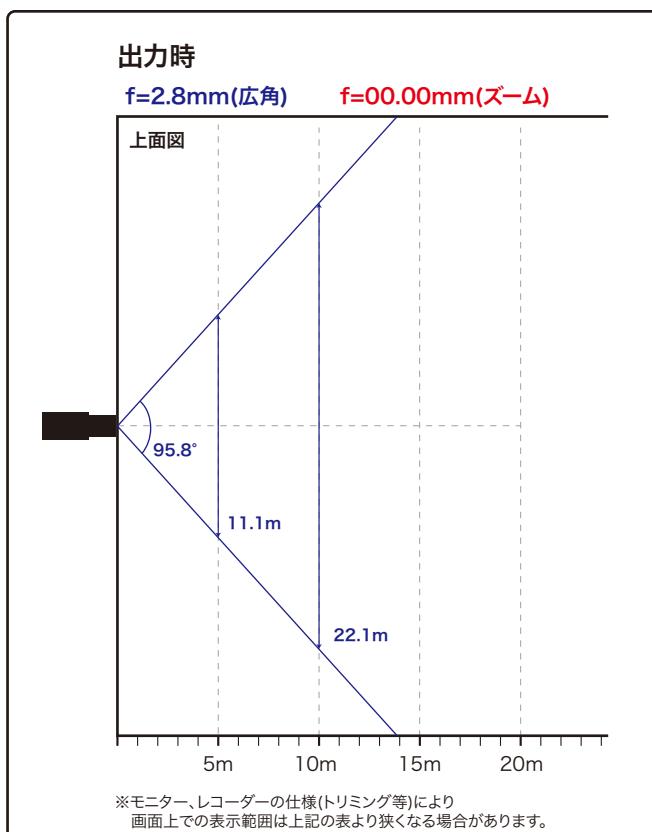

ワイドダイナミックレンジ(WDR) 120dB

集音マイク内蔵

赤外線照射距離 30m

DC12V / PoE

ONVIF

水平画角

製品仕様

品番	IPC354SR3-ADNPF28-F
イメージセンサー	1/3インチ プログレッシブスキャンCMOS
解像度	2592(H)×1520(V)
最低被写体照度	カラー 0.01Lux 白黒 0Lux ※IR-ON時
シャッタースピード	自動、手動(1~1/100,000)
ホワイトバランス	自動、手動
デナイト	IRカットフィルタ方式
ワイドダイナミックレンジ	WDR 120dB
赤外線 / 照射距離	有り / 約30m
アイリス	自動
焦点距離	2.8mm
画角(水平、垂直)	95.8°、55.2°
画像圧縮方式	Ultra265 / H.265 / H.264 / MJPEG
フレームレート	30fps(2592×1520)
映像設定	HLC、BLC、プライバシーマスク、モーション検知、デフォグ、映像反転、2D/3D-DNR、スマートIR
音声圧縮	G.711
集音マイク	内蔵
メインストリーム	2592×1520 / 2560×1440 / 2048×1520 / 1920×1080
サブストリーム	1280×720
サードストリーム	704×576
ネットワーク	RJ-45 10/100Base
互換性	ONVIF(Profile S、Profile G、Profile T)、API
プロトコル	IPv4、IGMP、ICMP、ARP、TCP、UDP、DHCP、RTP、RTSP、RTCP、DNS、DDNS、NTP、FTP、UPnP、HTTP、HTTPS、SMTP、SSL、QoS
デジタルI/O	1ch(端子台) / 1ch(端子台)
音声入力	1ch(端子台)
音声出力	1ch(端子台)
電源端子	端子台(DC12V)、PoE(RJ-45)
ローカルストレージ	MicroSD 最大256GB
ビデオ出力	—
保護等級	—
動作温度、湿度	-35°C~ 60°C、10%~ 95% (結露無きこと)
電源	DC12V±25% / PoE(IEEE 802.3af)
消費電力	5.5W
外形寸法	φ109×62(H)mm
質量	220g
付属品	ビス一式、専用レンチ