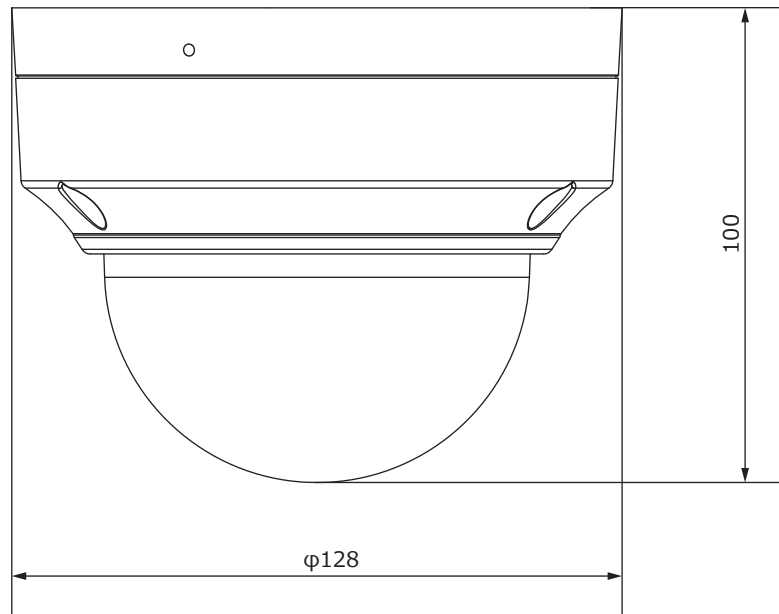

■外形図

単位:mm

品名	4Mネットワークカメラ(ドーム型)	品番	IPC3534LB-ADZK-H	No,	1/2
----	-------------------	----	------------------	-----	-----

※製品の仕様は予告無く変更となる場合があります。

■仕様

	型番	IPC3532LB-ADZK-G
カメラ部	イメージセンサー	1/3インチ プログレッシブスキャンCMOS
	解像度	2688(H)×1520(V)
	最低被写体照度	カラー 0.003Lux 白黒 0Lux ※IR-ON時
	シャッタースピード	自動、手動(1~1/100,000)
	ホワイトバランス	自動、手動
	デナイト	IRカットフィルタ方式
	ワイドダイナミックレンジ	120dB
	赤外線 / 照射距離	有り / 40m
レンズ	アイリス	自動
	焦点距離	2.8~12mm 電動バリフォーカルレンズ
	画角(水平、垂直)	86.3°~35.2°、47.1°~17.0°
映像 / 音声	画像圧縮方式	Ultra265 / H.265 / H.264 / MJPEG
	フレームレート	30fps(2688×1520)
	映像設定	HLC、BLC、プライバシーマスク、モーション検知、映像反転、2D/3D-DNR、スマートIR、デフォグ
	音声圧縮	G.711
	集音マイク	内蔵
映像ストリーム	メインストリーム	2688×1520 / 2650×1440 / 2304×1296 / 1920×1080
	サブストリーム	1280×720 / 720×576 / 704×288 / 640×360
	サードストリーム	—
ネットワーク	ネットワーク	RJ-45 10/100Base
	互換性	ONVIF (Profile S, Profile G, Profile T), API, SDK
	プロトコル	IPv4, IGMP, ICMP, ARP, TCP, UDP, DHCP, RTP, RTSP, RTCP, RTMP, DNS, DDNS, NTP, FTP, UPnP, HTTP, HTTPS, SMTP, SSL/TLS, 802.1x, SNMP, QoS
インターフェイス	アラームI/O	—
	音声入力	—
	音声出力	—
	電源端子	DJジャック(DC12V用)、RJ-45(PoE)
	ローカルストレージ	MicroSD 最大256GB
	ビデオ出力	—
インテリジェント機能		クロスライン検知、侵入検知
保護等級		IP67
動作温度、湿度		-30℃~ 60℃、10%~ 95% (結露無きこと)
電源		DC12V / PoE(IEEE 802.3af)
消費電力		8W
外形寸法		128(φ)×100(H)mm
質量		650g
付属品		ビス一式、専用レンチ、防水コネクタ

品名	4Mネットワークカメラ(ドーム型)	品番	IPC3534LB-ADZK-H	No,	2/2
----	-------------------	----	------------------	-----	-----

※製品の仕様は予告無く変更となる場合があります。