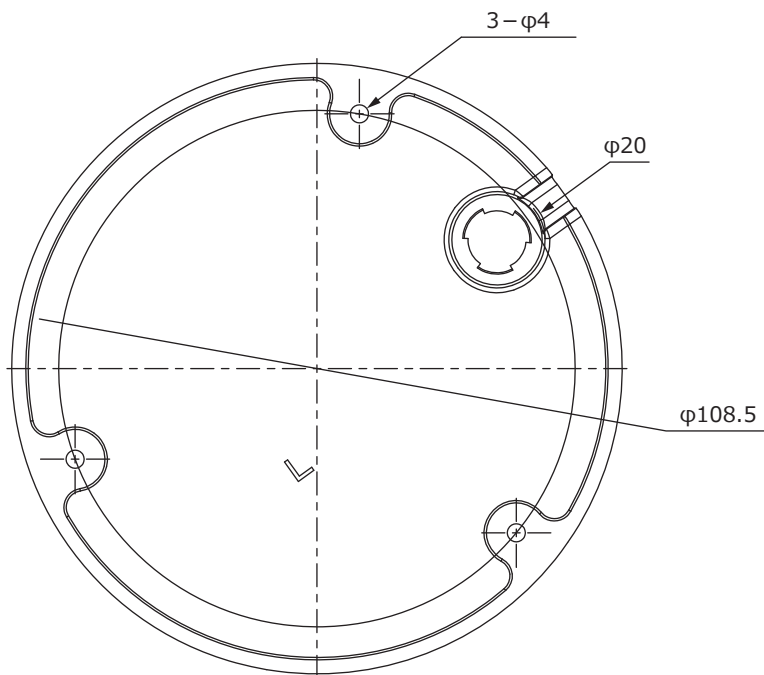

■外形図

単位:mm

品名	4Mネットワークカメラ(ドーム型)	品番	IPC3534LB-ADZK-H	No,	1/2
----	-------------------	----	------------------	-----	-----

※製品の仕様は予告無く変更となる場合があります。

■仕様

	型番	IPC3532LB-ADZK-G
カメラ部	イメージセンサー	1/3インチ プログレッシブスキャンCMOS
	解像度	2688(H)×1520(V)
	最低被写体照度	カラー 0.003Lux 白黒 0Lux ※IR-ON時
	シャッタースピード	自動、手動(1~1/100,000)
	ホワイトバランス	自動、手動
	デナイト	IRカットフィルタ方式
	ワイドダイナミックレンジ	120dB
	赤外線 / 照射距離	有り / 40m
レンズ	アイリス	自動
	焦点距離	2.8~12mm 電動バリフォーカルレンズ
	画角(水平、垂直)	86.3°~35.2°、47.1°~17.0°
映像 / 音声	画像圧縮方式	Ultra265 / H.265 / H.264 / MJPEG
	フレームレート	30fps(2688×1520)
	映像設定	HLC、BLC、プライバシーマスク、モーション検知、映像反転、2D/3D-DNR、スマートIR、デフォグ
	音声圧縮	G.711
	集音マイク	内蔵
映像ストリーム	メインストリーム	2688×1520 / 2650×1440 / 2304×1296 / 1920×1080
	サブストリーム	1280×720 / 720×576 / 704×288 / 640×360
	サードストリーム	—
ネットワーク	ネットワーク	RJ-45 10/100Base
	互換性	ONVIF (Profile S, Profile G, Profile T), API, SDK
	プロトコル	IPv4, IGMP, ICMP, ARP, TCP, UDP, DHCP, RTP, RTSP, RTCP, RTMP, DNS, DDNS, NTP, FTP, UPnP, HTTP, HTTPS, SMTP, SSL/TLS, 802.1x, SNMP, QoS
インターフェイス	アラームI/O	—
	音声入力	—
	音声出力	—
	電源端子	DJジャック(DC12V用)、RJ-45(PoE)
	ローカルストレージ	MicroSD 最大256GB
	ビデオ出力	—
インテリジェント機能		クロスライン検知、侵入検知
保護等級		IP67
動作温度、湿度		-30℃~ 60℃、10%~ 95% (結露無きこと)
電源		DC12V / PoE(IEEE 802.3af)
消費電力		8W
外形寸法		128(φ)×100(H)mm
質量		650g
付属品		ビス一式、専用レンチ、防水コネクタ

品名	4Mネットワークカメラ(ドーム型)	品番	IPC3534LB-ADZK-H	No,	2/2
----	-------------------	----	------------------	-----	-----

※製品の仕様は予告無く変更となる場合があります。