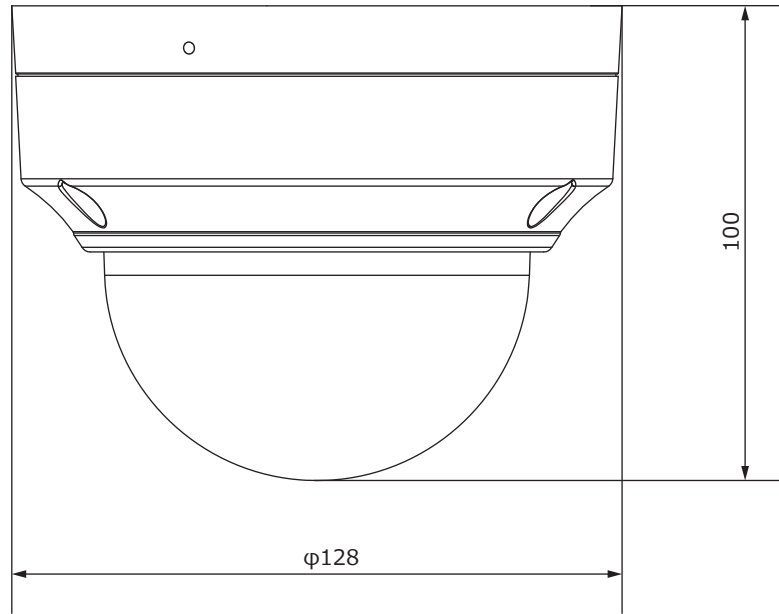

■外形図

単位:mm

品名	2Mネットワークカメラ(ドーム型)	品番	IPC3532LB-ADZK-H	No,	1/2
----	-------------------	----	------------------	-----	-----

※製品の仕様は予告無く変更となる場合があります。

■仕様

	型番	IPC3532LB-ADZK-H
カメラ部	イメージセンサー	1/2.7インチ プログレッシブスキャンCMOS
	解像度	1920(H)×1080(V)
	最低被写体照度	カラー 0.003Lux 白黒 0Lux ※IR-ON時
	シャッタースピード	自動、手動(1~1/100,000)
	ホワイトバランス	自動、手動
	デナイト	IRカットフィルタ方式
	ワイドダイナミックレンジ	120dB
	赤外線 / 照射距離	有り / 40m
レンズ	アイリス	自動
	焦点距離	2.8~12mm 電動バリフォーカルレンズ
	画角(水平、垂直)	103.6°~33.4°、54.8°~18.7°
映像 / 音声	画像圧縮方式	Ultra265 / H.265 / H.264 / MJPEG
	フレームレート	30fps(1920×1080)
	映像設定	HLC、BLC、プライバシーマスク、モーション検知、映像反転、2D/3D-DNR、スマートIR、デフォグ
	音声圧縮	G.711
	集音マイク	内蔵
映像ストリーム	メインストリーム	1920×1080 / 1280×720
	サブストリーム	1280×720 / 720×576 / 704×288 / 640×360 / 352×288
	サードストリーム	—
ネットワーク	ネットワーク	RJ-45 10/100Base
	互換性	ONVIF (Profile S, Profile G, Profile T), API, SDK
	プロトコル	IPv4, IGMP, ICMP, ARP, TCP, UDP, DHCP, RTP, RTSP, RTCP, DNS, DDNS, NTP, FTP, UPnP, HTTP, HTTPS, SMTP, SSL/TLS, SNMP, QoS
インターフェイス	アラームI/O	—
	音声入力	—
	音声出力	—
	電源端子	DJジャック(DC12V用)、RJ-45(PoE)
	ローカルストレージ	MicroSD 最大256GB
	ビデオ出力	—
	インテリジェント機能	ウルトラモーション
	保護等級	IP67
	動作温度、湿度	-30℃~ 60℃、10%~ 95% (結露無きこと)
	電源	DC12V / PoE(IEEE 802.3af)
	消費電力	8W
	外形寸法	128(φ)×100(H)mm
	質量	660g
	付属品	ビス一式、専用レンチ、防水コネクタ

品名	2Mネットワークカメラ(ドーム型)	品番	IPC3532LB-ADZK-H	No,	2/2
----	-------------------	----	------------------	-----	-----

※製品の仕様は予告無く変更となる場合があります。