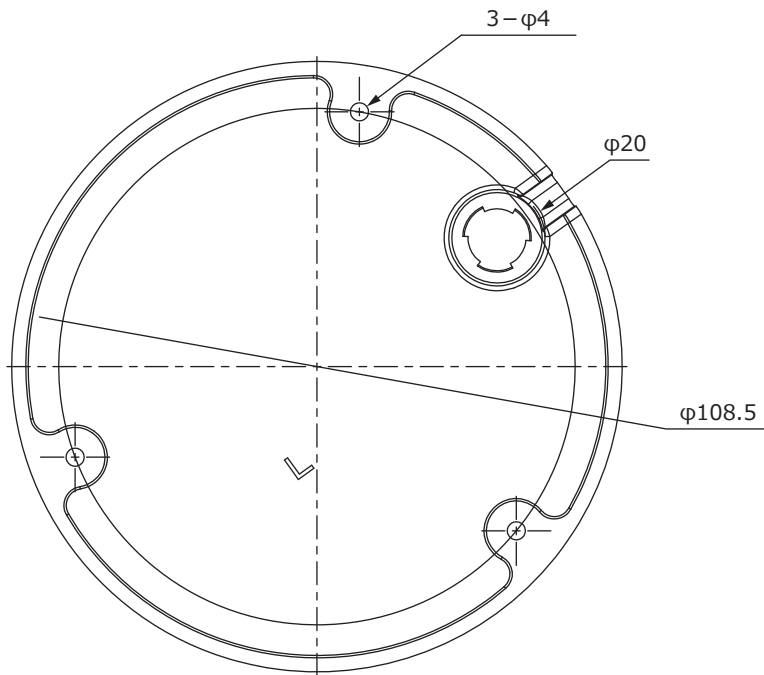

■外形図

単位:mm

品名	2Mネットワークカメラ(ドーム型)	品番	IPC3532LB-ADZK-H	No,	1/2
----	-------------------	----	------------------	-----	-----

※製品の仕様は予告無く変更となる場合があります。

■仕様

	型番	IPC3532LB-ADZK-H
カメラ部	イメージセンサー	1/2.7インチ プログレッシブスキャンCMOS
	解像度	1920(H)×1080(V)
	最低被写体照度	カラー 0.003Lux 白黒 0Lux ※IR-ON時
	シャッタースピード	自動、手動(1~1/100,000)
	ホワイトバランス	自動、手動
	デナイト	IRカットフィルタ方式
	ワイドダイナミックレンジ	120dB
	赤外線 / 照射距離	有り / 40m
レンズ	アイリス	自動
	焦点距離	2.8~12mm 電動バリフォーカルレンズ
	画角(水平、垂直)	103.6°~33.4°、54.8°~18.7°
映像 / 音声	画像圧縮方式	Ultra265 / H.265 / H.264 / MJPEG
	フレームレート	30fps(1920×1080)
	映像設定	HLC、BLC、プライバシーマスク、モーション検知、映像反転、2D/3D-DNR、スマートIR、デフォグ
	音声圧縮	G.711
	集音マイク	内蔵
映像ストリーム	メインストリーム	1920×1080 / 1280×720
	サブストリーム	1280×720 / 720×576 / 704×288 / 640×360 / 352×288
	サードストリーム	—
ネットワーク	ネットワーク	RJ-45 10/100Base
	互換性	ONVIF (Profile S, Profile G, Profile T), API, SDK
	プロトコル	IPv4, IGMP, ICMP, ARP, TCP, UDP, DHCP, RTP, RTSP, RTCP, DNS, DDNS, NTP, FTP, UPnP, HTTP, HTTPS, SMTP, SSL/TLS, SNMP, QoS
インターフェイス	アラームI/O	—
	音声入力	—
	音声出力	—
	電源端子	DJジャック(DC12V用)、RJ-45(PoE)
	ローカルストレージ	MicroSD 最大256GB
	ビデオ出力	—
	インテリジェント機能	ウルトラモーション
	保護等級	IP67
	動作温度、湿度	-30℃~ 60℃、10%~ 95% (結露無きこと)
	電源	DC12V / PoE(IEEE 802.3af)
	消費電力	8W
	外形寸法	128(φ)×100(H)mm
	質量	660g
	付属品	ビス一式、専用レンチ、防水コネクタ

品名	2Mネットワークカメラ(ドーム型)	品番	IPC3532LB-ADZK-H	No,	2/2
----	-------------------	----	------------------	-----	-----

※製品の仕様は予告無く変更となる場合があります。