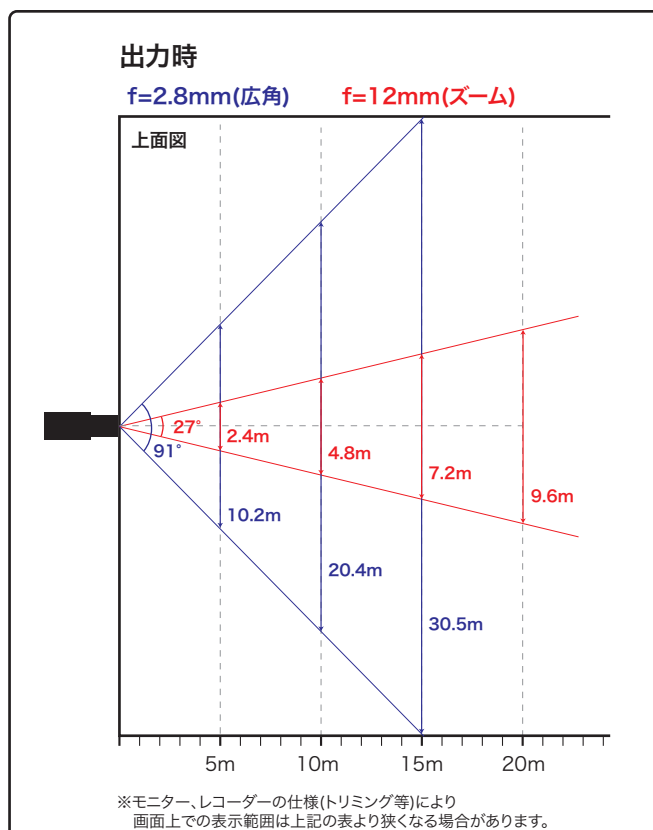

スマートIR

光学式 霧補正

ONVIF

動作温度範囲 -40℃~60℃

IP67

DC12V出力

水平画角

製品仕様

品番	IPC3234SR3-DVZ28
イメージセンサー	1/3インチ プログレッシブスキャンCMOS
解像度	2592(H)×1520(V)
最低被写体照度	カラー 0.005Lux 白黒 0Lux ※IR-ON時
シャッタースピード	自動、手動(1/6~1/100,000)
ホワイトバランス	自動、手動
デイナイト	IRカットフィルタ方式
ワイドダイナミックレンジ	WDR 120dB
赤外線 / 照射距離	有り / 約30m
アイリス	自動
焦点距離	2.8~12mm
画角(水平)	91°~27°
画像圧縮方式	Ultra265 / H.265 / H.264 / MJPEG
フレームレート	20fps(2592×1520)
映像設定	HLC、BLC、プライバシーマスク、モーション検知、デフォグ、映像反転、2D/3D-DNR
音声圧縮	G.711
集音マイク	—
メインストリーム	2592×1520 / 2560×1440 / 2048×1520 / 1920×1080
サブストリーム	1920×1080 / 1280×720 / 720×576 / 720×240 / 640×360 / 320×288
サードストリーム	720×576 / 720×240 / 640×360 / 320×288
ネットワーク	RJ-45 10/100Base
互換性	ONVIF(Profile S、Profile G) / API
プロトコル	IPv4、IGMP、ICMP、ARP、TCP、UDP、DHCP、PPPoE、RTP、RTSP、RTCP、DNS、DDNS、NTP、FTP、UPnP、HTTP、HTTPS、SMTP、802.1x、SNMP、SSL、TLS
デジタルI/O	1ch(先バラ) / 1ch(先バラ)
音声入力	1ch(先バラ)
音声出力	1ch(先バラ)
電源端子	DJジャック(DC12V用)、PoE(RJ-45)
ローカルストレージ	MicroSD 最大128GB
ビデオ出力	1ch CVBS(BNC)
保護等級	IP67
動作温度、湿度	-35°C~ 60°C、10%~ 95% (結露無きこと)
電源	DC12V / PoE(IEEE 802.3af)
消費電力	7.2W
外形寸法	φ148×111(H)mm
質量	930g
付属品	ビス一式、専用レンチ、防水コネクタ