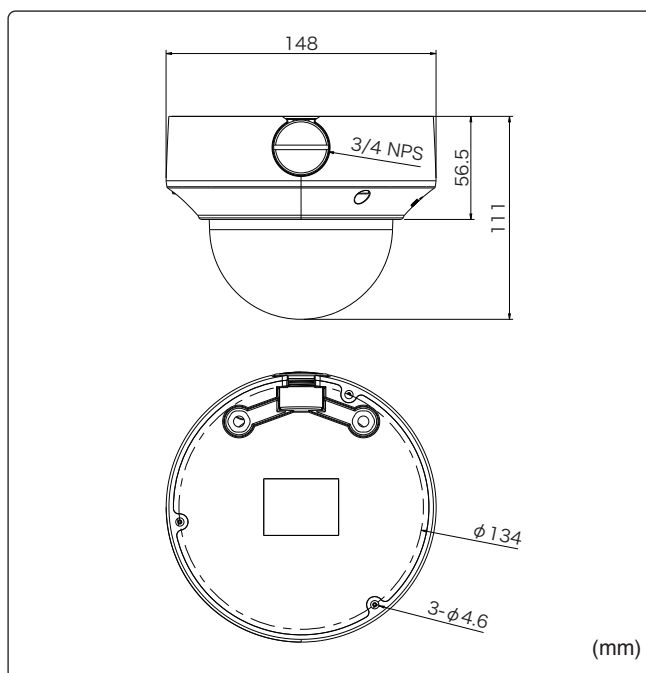

品番	IPC3234SR3-DVZ28
イメージセンサー	1/3インチ プログレッシブスキャンCMOS
解像度	2592(H)×1520(V)
最低被写体照度	カラー 0.005Lux 白黒 0Lux ※IR-ON時
シャッタースピード	自動、手動(1/6~1/100,000)
ホワイトバランス	自動、手動
デイナイト	IRカットフィルタ方式
ワイドダイナミックレンジ	WDR 120dB
赤外線 / 照射距離	有り / 約30m
アイリス	自動
焦点距離	2.8~12mm
画角(水平)	91°~27°
画像圧縮方式	Ultra265 / H.265 / H.264 / MJPEG
フレームレート	20fps(2592×1520)
映像設定	HLC、BLC、プライバシーマスク、モーション検知、デフォグ、映像反転、2D/3D-DNR
音声圧縮	G.711
集音マイク	—
メインストリーム	2592×1520 / 2560×1440 / 2048×1520 / 1920×1080
サブストリーム	1920×1080 / 1280×720 / 720×576 / 720×240 / 640×360 / 320×288
サードストリーム	720×576 / 720×240 / 640×360 / 320×288
ネットワーク	RJ-45 10/100Base
互換性	ONVIF(Profile S、Profile G) / API
プロトコル	IPv4、IGMP、ICMP、ARP、TCP、UDP、DHCP、PPPoE、RTP、RTSP、RTCP、DNS、DDNS、NTP、FTP、UPnP、HTTP、HTTPS、SMTP、802.1x、SNMP、SSL、TLS
デジタルI/O	1ch(先バラ) / 1ch(先バラ)
音声入力	1ch(先バラ)
音声出力	1ch(先バラ)
電源端子	DJジャック(DC12V用)、PoE(RJ-45)
ローカルストレージ	MicroSD 最大128GB
ビデオ出力	1ch CVBS(BNC)
保護等級	IP67
動作温度、湿度	-35°C~ 60°C、10%~ 95% (結露無きこと)
電源	DC12V / PoE(IEEE 802.3af)
消費電力	7.2W
外形寸法	φ148×111(H)mm
質量	930g
付属品	ビス一式、専用レンチ、防水コネクタ

コネクタ部

外形寸法図

※製品の仕様及び外観は予告なく変更となる場合があります。

オプション(別売品)

配線ボックス
TR-JB04-IN
本体希望小売価格
オープン

壁面取付金具・配線ボックス
TR-JB07/WM04-IN
本体希望小売価格
オープン

天井埋め込み金具
TR-FM152-A-IN
本体希望小売価格
オープン

製品・その他に関するお問合せ