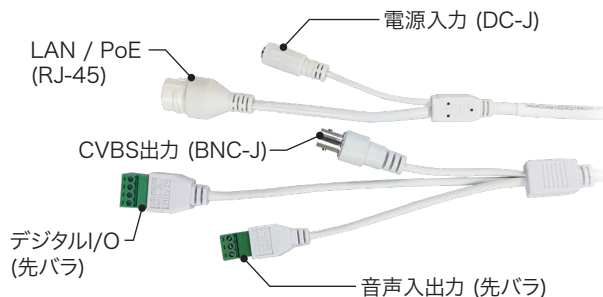

Ultra 265

独自の圧縮技術でH.265と比較し最大75%データ量を削減します。

最低被写体照度 カラー 0.005Lux

ロングレンジPoE

配線距離最大250m ※UNV NVR PoEポート接続時

120dB WDR

電動バリフォーカルレンズ 2.8~12.0mm

赤外線照射距離 30m

スマートIR

光学式 霧補正

ONVIF

動作温度範囲 -40℃~60℃

IP67

DC12V出力

水平画角

製品仕様

品番	IPC3234SR3-DVZ28
イメージセンサー	1/3インチ プログレッシブスキャンCMOS
解像度	2592(H)×1520(V)
最低被写体照度	カラー 0.005Lux 白黒 0Lux ※IR-ON時
シャッタースピード	自動、手動(1/6~1/100,000)
ホワイトバランス	自動、手動
デイナイト	IRカットフィルタ方式
ワイドダイナミックレンジ	WDR 120dB
赤外線 / 照射距離	有り / 約30m
アイリス	自動
焦点距離	2.8~12mm
画角(水平)	91°~27°
画像圧縮方式	Ultra265 / H.265 / H.264 / MJPEG
フレームレート	20fps(2592×1520)
映像設定	HLC、BLC、プライバシーマスク、モーション検知、デフォグ、映像反転、2D/3D-DNR
音声圧縮	G.711
集音マイク	—
メインストリーム	2592×1520 / 2560×1440 / 2048×1520 / 1920×1080
サブストリーム	1920×1080 / 1280×720 / 720×576 / 720×240 / 640×360 / 320×288
サードストリーム	720×576 / 720×240 / 640×360 / 320×288
ネットワーク	RJ-45 10/100Base
互換性	ONVIF(Profile S、Profile G) / API
プロトコル	IPv4、IGMP、ICMP、ARP、TCP、UDP、DHCP、PPPoE、RTP、RTSP、RTCP、DNS、DDNS、NTP、FTP、UPnP、HTTP、HTTPS、SMTP、802.1x、SNMP、SSL、TLS
デジタルI/O	1ch(先バラ) / 1ch(先バラ)
音声入力	1ch(先バラ)
音声出力	1ch(先バラ)
電源端子	DJジャック(DC12V用)、PoE(RJ-45)
ローカルストレージ	MicroSD 最大128GB
ビデオ出力	1ch CVBS(BNC)
保護等級	IP67
動作温度、湿度	-35°C~ 60°C、10%~ 95% (結露無きこと)
電源	DC12V / PoE(IEEE 802.3af)
消費電力	7.2W
外形寸法	φ148×111(H)mm
質量	930g
付属品	ビス一式、専用レンチ、防水コネクタ

コネクタ部

外形寸法図

※製品の仕様及び外観は予告なく変更となる場合があります。

オプション(別売品)

配線ボックス
TR-JB04-IN
本体希望小売価格
オープン

壁面取付金具・配線ボックス
TR-JB07/WM04-IN
本体希望小売価格
オープン

天井埋め込み金具
TR-FM152-A-IN
本体希望小売価格
オープン

製品・その他に関するお問合せ