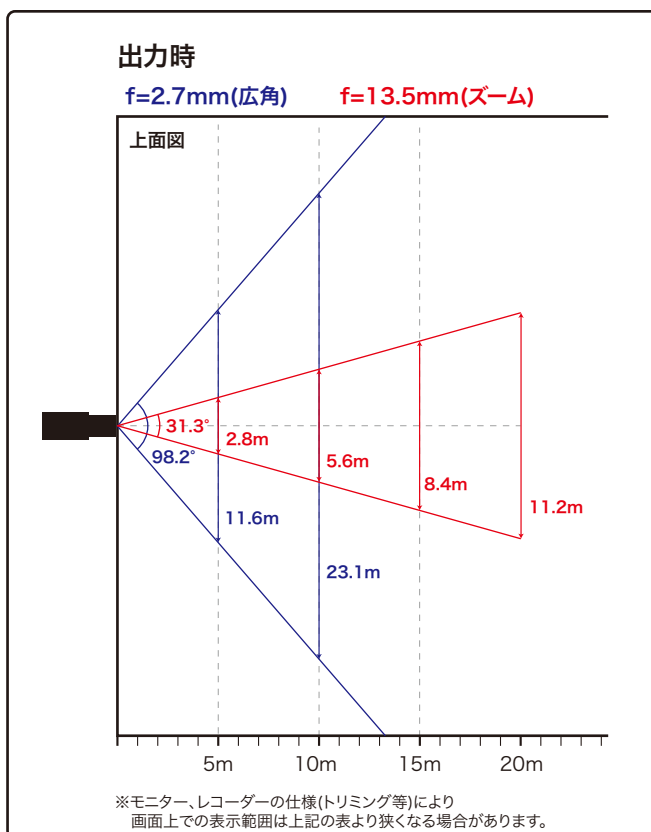

120dB WDR

電動バリフォーカルレンズ 2.7~13.5mm

赤外線照射距離 40m

スマートIR

ONVIF

動作温度範囲 -30°C~60°C

IP67

水平画角

製品仕様

品番	IPC3234SB-ADZK-IO
イメージセンサー	1/3インチ プログレッシブスキャンCMOS
解像度	2688(H)×1520(V)
最低被写体照度	カラー 0.001Lux 白黒 0Lux ※IR-ON時
シャッタースピード	自動、手動(1/6~1/100,000)
ホワイトバランス	自動、手動
デイナイト	IRカットフィルタ方式
ワイドダイナミックレンジ	WDR 120dB
赤外線 / 照射距離	有り / 40m
アイリス	自動
焦点距離	2.7~13.5mm 電動パフォーカルレンズ
画角(水平、垂直)	98.26°~31.35°、54.76°~18.55°
画像圧縮方式	Ultra265 / H.265 / H.264 / MJPEG
フレームレート	30fps(2688×1520)
映像設定	HLC、BLC、プライバシーマスク、モーション検知、映像反転、2D/3D-DNR、歪み補正
音声圧縮	G.711
集音マイク	有り
メインストリーム	2688×1520 / 2650×1440 / 2304×1296 / 1920×1080
サブストリーム	1280×720 / 720×576 / 720×240 / 640×360 / 320×288
サードストリーム	720×576 / 720×240 / 640×360 / 320×288
ネットワーク	RJ-45 10/100Base
互換性	ONVIF (Profile S, Profile G, Profile T), API
プロトコル	IPv4, IGMP, ICMP, ARP, TCP, UDP, DHCP, PPPoE, RTP, RTSP, RTCP, DNS, DDNS, NTP, FTP, UPnP, HTTP, HTTPS, SMTP, 802.1x, SNMP, QoS
デジタル/O	1ch(TB) / 1ch(TB)
音声入力	1ch(TB)
音声出力	1ch(TB)
電源端子	DJジャック(DC12V用)、PoE(RJ-45)
ローカルストレージ	MicroSD 最大256GB
ビデオ出力	—
スマート侵入検知(ディテクション)	クロスライン検知、エリア侵入検知、エリア侵入検知
保護等級	IP67
動作温度、湿度	-30°C~ 60°C、10%~ 95% (結露無きこと)
電源	DC12V / PoE(IEEE 802.3af)
消費電力	7.5W
外形寸法	φ148×111(H)mm
質量	930g
付属品	ビス一式、専用レンチ、防水コネクタ