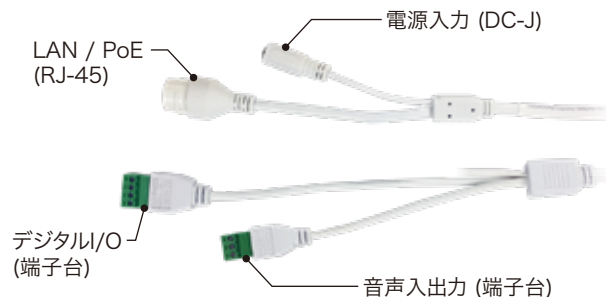

400万画素 電動ズーム搭載 ドームカメラ

Ultra 265

独自の圧縮技術でH.264と比較し最大75%データ量を削減します。

スターライト カラー 0.001Lux

ロングレンジPoE

配線距離最大250m ※UNV NVR PoEポート接続時

ディープラーニング

集音マイク

120dB WDR

電動バリフォーカルレンズ 2.7~13.5mm

赤外線照射距離 40m

スマートIR

ONVIF

動作温度範囲 -30°C~60°C

IP67

水平画角

製品仕様

品番	IPC3234SB-ADZK-IO
イメージセンサー	1/3インチ プログレッシブスキャンCMOS
解像度	2688(H)×1520(V)
最低被写体照度	カラー 0.001Lux 白黒 0Lux ※IR-ON時
シャッタースピード	自動、手動(1/6~1/100,000)
ホワイトバランス	自動、手動
デイナイト	IRカットフィルタ方式
ワイドダイナミックレンジ	WDR 120dB
赤外線 / 照射距離	有り / 40m
アイリス	自動
焦点距離	2.7~13.5mm 電動パフォーカルレンズ
画角(水平、垂直)	98.26°~31.35°、54.76°~18.55°
画像圧縮方式	Ultra265 / H.265 / H.264 / MJPEG
フレームレート	30fps(2688×1520)
映像設定	HLC、BLC、プライバシーマスク、モーション検知、映像反転、2D/3D-DNR、歪み補正
音声圧縮	G.711
集音マイク	有り
メインストリーム	2688×1520 / 2650×1440 / 2304×1296 / 1920×1080
サブストリーム	1280×720 / 720×576 / 720×240 / 640×360 / 320×288
サードストリーム	720×576 / 720×240 / 640×360 / 320×288
ネットワーク	RJ-45 10/100Base
互換性	ONVIF (Profile S, Profile G, Profile T), API
プロトコル	IPv4, IGMP, ICMP, ARP, TCP, UDP, DHCP, PPPoE, RTP, RTSP, RTCP, DNS, DDNS, NTP, FTP, UPnP, HTTP, HTTPS, SMTP, 802.1x, SNMP, QoS
デジタル/O	1ch(TB) / 1ch(TB)
音声入力	1ch(TB)
音声出力	1ch(TB)
電源端子	DJジャック(DC12V用)、PoE(RJ-45)
ローカルストレージ	MicroSD 最大256GB
ビデオ出力	—
スマート侵入検知(ディテクション)	クロスライン検知、エリア侵入検知、エリア侵入検知
保護等級	IP67
動作温度、湿度	-30°C~ 60°C、10%~ 95% (結露無きこと)
電源	DC12V / PoE(IEEE 802.3af)
消費電力	7.5W
外形寸法	φ148×111(H)mm
質量	930g
付属品	ビス一式、専用レンチ、防水コネクタ

コネクタ部

外形寸法図

※製品の仕様及び外観は予告なく変更となる場合があります。

オプション(別売品)

配線ボックス
TR-JB04-IN
本体希望小売価格
オープン

壁面取付金具・配線ボックス
TR-JB07/WM04-IN
本体希望小売価格
オープン

天井埋め込み金具
TR-FM152-A-IN
本体希望小売価格
オープン

製品・その他に関するお問合せ