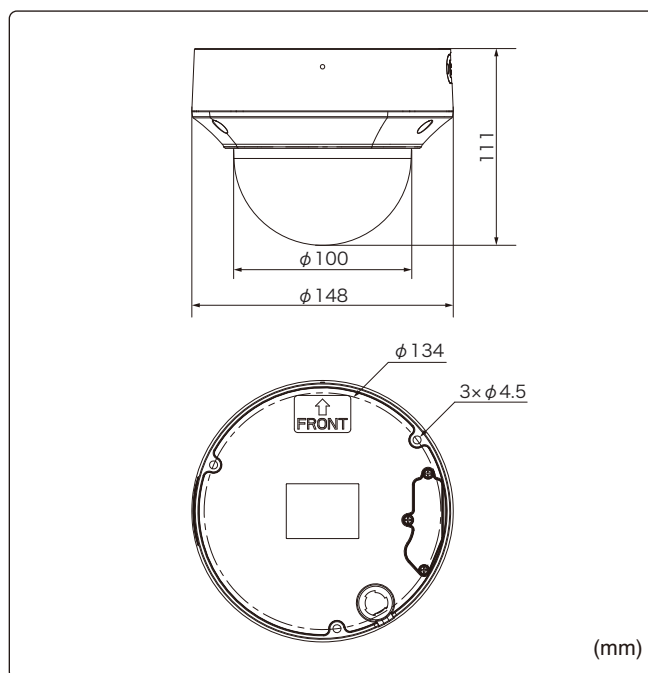

120dB WDR

電動バリフォーカルレンズ 2.7~13.5mm

赤外線照射距離 40m

スマートIR

ONVIF

動作温度範囲 -30°C~60°C

IP67

水平画角

製品仕様

品番	IPC3234SB-ADZK-IO
イメージセンサー	1/3インチ プログレッシブスキャンCMOS
解像度	2688(H)×1520(V)
最低被写体照度	カラー 0.001Lux 白黒 0Lux ※IR-ON時
シャッタースピード	自動、手動(1/6~1/100,000)
ホワイトバランス	自動、手動
デイナイト	IRカットフィルタ方式
ワイドダイナミックレンジ	WDR 120dB
赤外線 / 照射距離	有り / 40m
アイリス	自動
焦点距離	2.7~13.5mm 電動パフォーカルレンズ
画角(水平、垂直)	98.26°~31.35°、54.76°~18.55°
画像圧縮方式	Ultra265 / H.265 / H.264 / MJPEG
フレームレート	30fps(2688×1520)
映像設定	HLC、BLC、プライバシーマスク、モーション検知、映像反転、2D/3D-DNR、歪み補正
音声圧縮	G.711
集音マイク	有り
メインストリーム	2688×1520 / 2650×1440 / 2304×1296 / 1920×1080
サブストリーム	1280×720 / 720×576 / 720×240 / 640×360 / 320×288
サードストリーム	720×576 / 720×240 / 640×360 / 320×288
ネットワーク	RJ-45 10/100Base
互換性	ONVIF (Profile S, Profile G, Profile T), API
プロトコル	IPv4, IGMP, ICMP, ARP, TCP, UDP, DHCP, PPPoE, RTP, RTSP, RTCP, DNS, DDNS, NTP, FTP, UPnP, HTTP, HTTPS, SMTP, 802.1x, SNMP, QoS
デジタル/O	1ch(TB) / 1ch(TB)
音声入力	1ch(TB)
音声出力	1ch(TB)
電源端子	DJジャック(DC12V用)、PoE(RJ-45)
ローカルストレージ	MicroSD 最大256GB
ビデオ出力	—
スマート侵入検知(ディテクション)	クロスライン検知、エリア侵入検知、エリア侵入検知
保護等級	IP67
動作温度、湿度	-30°C~ 60°C、10%~ 95% (結露無きこと)
電源	DC12V / PoE(IEEE 802.3af)
消費電力	7.5W
外形寸法	φ148×111(H)mm
質量	930g
付属品	ビス一式、専用レンチ、防水コネクタ

コネクタ部

外形寸法図

※製品の仕様及び外観は予告なく変更となる場合があります。

オプション(別売品)

配線ボックス
TR-JB04-IN
本体希望小売価格
オープン

壁面取付金具・配線ボックス
TR-JB07/WM04-IN
本体希望小売価格
オープン

天井埋め込み金具
TR-FM152-A-IN
本体希望小売価格
オープン

製品・その他に関するお問合せ