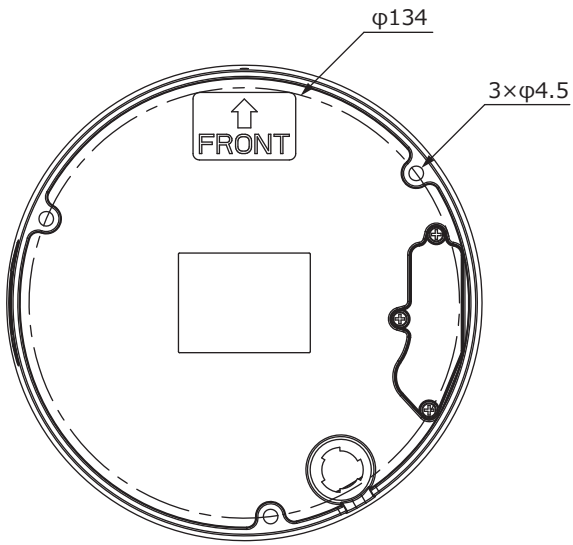

■外形図

単位:mm

品名	2Mネットワークカメラ(ドーム型)	品番	IPC3232SB-ADZK-I0	No,	1/2
----	-------------------	----	-------------------	-----	-----

※製品の仕様は予告無く変更となる場合があります。

■仕様

	型番	IPC3232SB-ADZK-IO
カメラ部	イメージセンサー	1/2.8インチ プログレッシブスキャンCMOS
	解像度	1920(H)×1080(V)
	最低被写体照度	カラー 0.0005Lux 白黒 0Lux ※IR-ON時
	シャッタースピード	自動、手動(1~1/100,000)
	ホワイトバランス	自動、手動
	デナイト	IRカットフィルタ方式
	ワイドダイナミックレンジ	WDR 120dB
	赤外線 / 照射距離	有り / 40m
レンズ	アイリス	自動
	焦点距離	2.7~13.5mm 電動バリフォーカルレンズ
	画角(水平、垂直)	107.4°~29.2°、54.2°~16.3°
映像 / 音声	画像圧縮方式	Ultra265 / H.265 / H.264 / MJPEG
	フレームレート	30fps(1920×1080)
	映像設定	HLC、BLC、プライバシーマスク、モーション検知、映像反転、2D/3D-DNR、スマートIR、デフォグ
	音声圧縮	G.711
	集音マイク	有り
映像ストリーム	メインストリーム	1920×1080 / 1280×720
	サブストリーム	1280×720 / 720×576 / 704×288 / 640×360 / 320×288
	サードストリーム	720×576 / 704×288 / 640×360 / 320×288
ネットワーク	ネットワーク	RJ-45 10/100Base
	互換性	ONVIF (Profile S, Profile G, Profile T), API
	プロトコル	IPv4, IGMP, ICMP, ARP, TCP, UDP, DHCP, PPPoE, RTP, RTSP, RTCP, DNS, DDNS, NTP, FTP, UPnP, HTTP, HTTPS, SMTP, 802.1x, SNMP, QoS
インターフェイス	アラームI/O	1ch(TB) / 1ch(TB)
	音声入力	1ch(TB)
	音声出力	1ch(TB)
	電源端子	DJジャック(DC12V用)、RJ-45(PoE)
	ローカルストレージ	MicroSD 最大256GB
	ビデオ出力	—
スマート侵入検知(ディープラーニング)		クロスライン検知、エリア侵入検知、エリア侵出検知
保護等級		IP67
動作温度、湿度		-30℃~ 60℃、10%~ 95% (結露無きこと)
電源		DC12V / PoE(IEEE 802.3af)
消費電力		7W
外形寸法		148(φ)×111(H)mm
質量		970g
付属品		ビス一式、専用レンチ、防水コネクタ

品名	2Mネットワークカメラ(ドーム型)	品番	IPC3232SB-ADZK-IO	No,	2/2
----	-------------------	----	-------------------	-----	-----

※製品の仕様は予告無く変更となる場合があります。

株式会社東邦技研