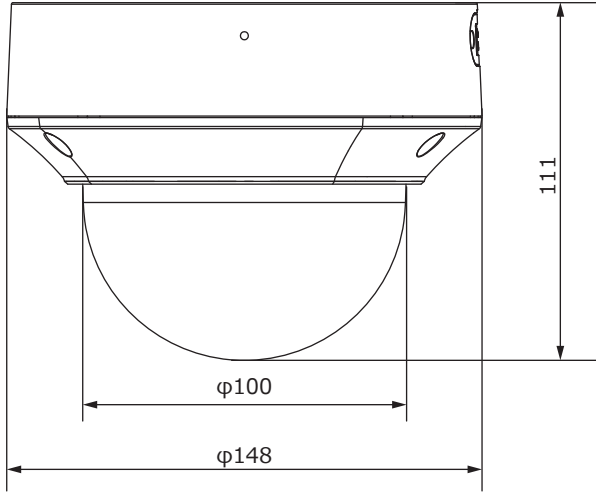

■外形図

単位:mm

品名	2Mネットワークカメラ(ドーム型)	品番	IPC3232SB-ADZK-I0	No,	1/2
----	-------------------	----	-------------------	-----	-----

※製品の仕様は予告無く変更となる場合があります。

■仕様

	型番	IPC3232SB-ADZK-IO
カメラ部	イメージセンサー	1/2.8インチ プログレッシブスキャンCMOS
	解像度	1920(H)×1080(V)
	最低被写体照度	カラー 0.0005Lux 白黒 0Lux ※IR-ON時
	シャッタースピード	自動、手動(1~1/100,000)
	ホワイトバランス	自動、手動
	デナイト	IRカットフィルタ方式
	ワイドダイナミックレンジ	WDR 120dB
	赤外線 / 照射距離	有り / 40m
レンズ	アイリス	自動
	焦点距離	2.7~13.5mm 電動バリフォーカルレンズ
	画角(水平、垂直)	107.4°~29.2°、54.2°~16.3°
映像 / 音声	画像圧縮方式	Ultra265 / H.265 / H.264 / MJPEG
	フレームレート	30fps(1920×1080)
	映像設定	HLC、BLC、プライバシーマスク、モーション検知、映像反転、2D/3D-DNR、スマートIR、デフォグ
	音声圧縮	G.711
	集音マイク	有り
映像ストリーム	メインストリーム	1920×1080 / 1280×720
	サブストリーム	1280×720 / 720×576 / 704×288 / 640×360 / 320×288
	サードストリーム	720×576 / 704×288 / 640×360 / 320×288
ネットワーク	ネットワーク	RJ-45 10/100Base
	互換性	ONVIF (Profile S, Profile G, Profile T), API
	プロトコル	IPv4, IGMP, ICMP, ARP, TCP, UDP, DHCP, PPPoE, RTP, RTSP, RTCP, DNS, DDNS, NTP, FTP, UPnP, HTTP, HTTPS, SMTP, 802.1x, SNMP, QoS
インターフェイス	アラームI/O	1ch(TB) / 1ch(TB)
	音声入力	1ch(TB)
	音声出力	1ch(TB)
	電源端子	DJジャック(DC12V用)、RJ-45(PoE)
	ローカルストレージ	MicroSD 最大256GB
	ビデオ出力	—
スマート侵入検知(ディープラーニング)		クロスライン検知、エリア侵入検知、エリア侵出検知
保護等級		IP67
動作温度、湿度		-30℃~ 60℃、10%~ 95% (結露無きこと)
電源		DC12V / PoE(IEEE 802.3af)
消費電力		7W
外形寸法		148(φ)×111(H)mm
質量		970g
付属品		ビス一式、専用レンチ、防水コネクタ