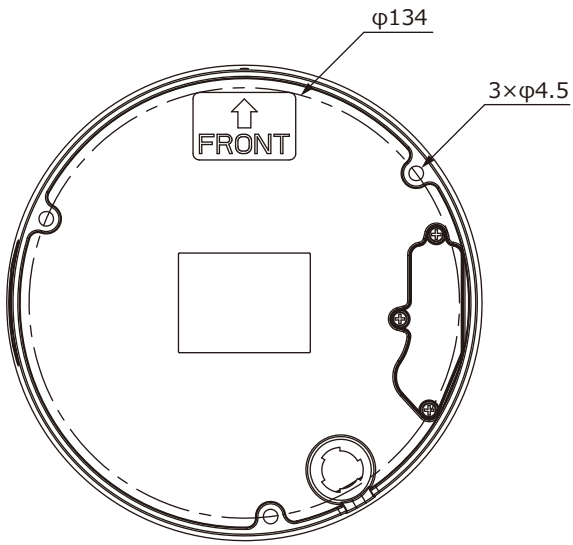

■外形図

単位:mm

品名	2Mネットワークカメラ(ドーム型)	品番	IPC3232SB-ADZK-I0	No,	1/2
----	-------------------	----	-------------------	-----	-----

※製品の仕様は予告無く変更となる場合があります。

■仕様

	型番	IPC3232SB-ADZK-IO
カメラ部	イメージセンサー	1/2.8インチ プログレッシブスキャンCMOS
	解像度	1920(H)×1080(V)
	最低被写体照度	カラー 0.0005Lux 白黒 0Lux ※IR-ON時
	シャッタースピード	自動、手動(1/6~1/100,000)
	ホワイトバランス	自動、手動
	デナイト	IRカットフィルタ方式
	ワイドダイナミックレンジ	WDR 120dB
	赤外線 / 照射距離	有り / 40m
レンズ	アイリス	自動
	焦点距離	2.7~13.5mm 電動バリフォーカルレンズ
	画角(水平、垂直)	107.4°~29.2°、54.2°~16.3°
映像 / 音声	画像圧縮方式	Ultra265 / H.265 / H.264 / MJPEG
	フレームレート	30fps(1920×1080)
	映像設定	HLC、BLC、プライバシーマスク、モーション検知、映像反転、2D/3D-DNR、歪み補正
	音声圧縮	G.711
	集音マイク	有り
映像ストリーム	メインストリーム	1920×1080 / 1280×720
	サブストリーム	1280×720 / 720×576 / 720×240 / 640×360 / 320×288
	サードストリーム	720×576 / 720×240 / 640×360 / 320×288
ネットワーク	ネットワーク	RJ-45 10/100Base
	互換性	ONVIF (Profile S, Profile G, Profile T), API
	プロトコル	IPv4, IGMP, ICMP, ARP, TCP, UDP, DHCP, PPPoE, RTP, RTSP, RTCP, DNS, DDNS, NTP, FTP, UPnP, HTTP, HTTPS, SMTP, 802.1x, SNMP, QoS
インターフェイス	デジタルI/O	1ch(TB) / 1ch(TB)
	音声入力	1ch(TB)
	音声出力	1ch(TB)
	電源端子	DJジャック(DC12V用)、PoE(RJ-45)
	ローカルストレージ	MicroSD 最大256GB
	ビデオ出力	—
スマート侵入検知(ディープラーニング)		クロスライン検知、エリア侵入検知、エリア侵出検知
保護等級		IP67
動作温度、湿度		-30℃~ 60℃、10%~ 95% (結露無きこと)
電源		DC12V / PoE(IEEE 802.3af)
消費電力		7.5W
外形寸法		148(φ)×111(H)mm
質量		920g
付属品		ビス一式、専用レンチ、防水コネクタ

※製品の仕様は予告無く変更となる場合があります。

品名	2Mネットワークカメラ(ドーム型)	品番	IPC3232SB-ADZK-IO	No,	2/2
----	-------------------	----	-------------------	-----	-----

株式会社東邦技研