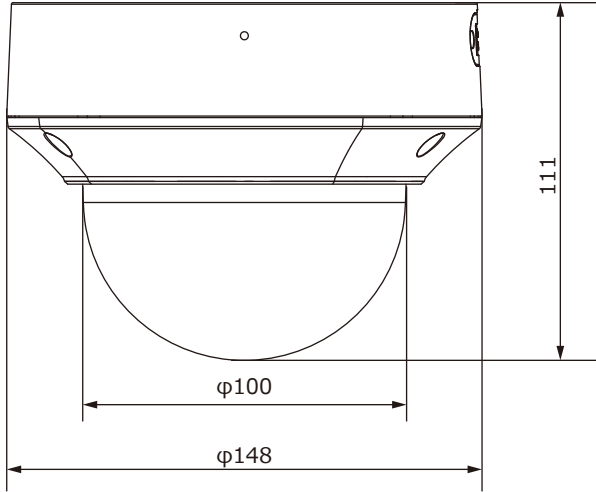

■外形図

単位:mm

品名	2Mネットワークカメラ(ドーム型)	品番	IPC3232SB-ADZK-I0	No,	1/2
----	-------------------	----	-------------------	-----	-----

※製品の仕様は予告無く変更となる場合があります。

■仕様

	型番	IPC3232SB-ADZK-IO
カメラ部	イメージセンサー	1/2.8インチ プログレッシブスキャンCMOS
	解像度	1920(H)×1080(V)
	最低被写体照度	カラー 0.0005Lux 白黒 0Lux ※IR-ON時
	シャッタースピード	自動、手動(1/6~1/100,000)
	ホワイトバランス	自動、手動
	デナイト	IRカットフィルタ方式
	ワイドダイナミックレンジ	WDR 120dB
	赤外線 / 照射距離	有り / 40m
レンズ	アイリス	自動
	焦点距離	2.7~13.5mm 電動バリフォーカルレンズ
	画角(水平、垂直)	107.4°~29.2°、54.2°~16.3°
映像 / 音声	画像圧縮方式	Ultra265 / H.265 / H.264 / MJPEG
	フレームレート	30fps(1920×1080)
	映像設定	HLC、BLC、プライバシーマスク、モーション検知、映像反転、2D/3D-DNR、歪み補正
	音声圧縮	G.711
	集音マイク	有り
映像ストリーム	メインストリーム	1920×1080 / 1280×720
	サブストリーム	1280×720 / 720×576 / 720×240 / 640×360 / 320×288
	サードストリーム	720×576 / 720×240 / 640×360 / 320×288
ネットワーク	ネットワーク	RJ-45 10/100Base
	互換性	ONVIF (Profile S, Profile G, Profile T), API
	プロトコル	IPv4, IGMP, ICMP, ARP, TCP, UDP, DHCP, PPPoE, RTP, RTSP, RTCP, DNS, DDNS, NTP, FTP, UPnP, HTTP, HTTPS, SMTP, 802.1x, SNMP, QoS
インターフェイス	デジタルI/O	1ch(TB) / 1ch(TB)
	音声入力	1ch(TB)
	音声出力	1ch(TB)
	電源端子	DJジャック(DC12V用)、PoE(RJ-45)
	ローカルストレージ	MicroSD 最大256GB
	ビデオ出力	—
スマート侵入検知(ディープラーニング)		クロスライン検知、エリア侵入検知、エリア侵出検知
保護等級		IP67
動作温度、湿度		-30℃~ 60℃、10%~ 95% (結露無きこと)
電源		DC12V / PoE(IEEE 802.3af)
消費電力		7.5W
外形寸法		148(φ)×111(H)mm
質量		920g
付属品		ビス一式、専用レンチ、防水コネクタ