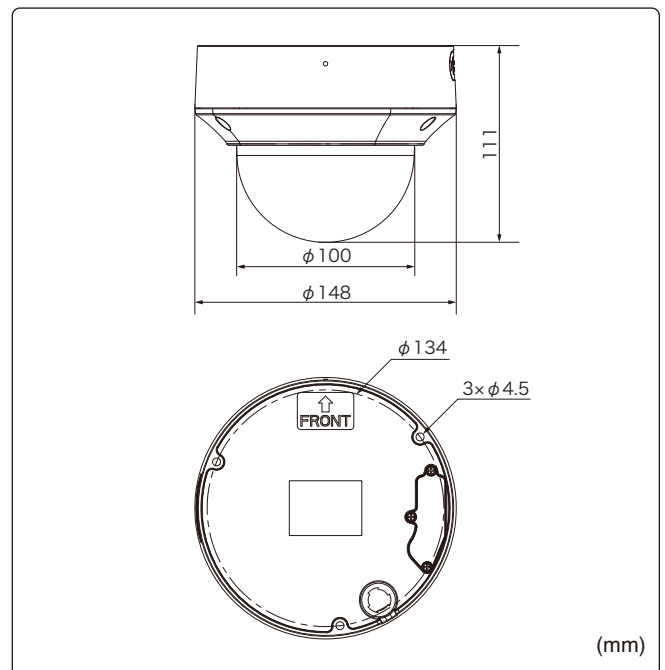

120dB WDR

電動バリフォーカルレンズ 2.7~13.5mm

赤外線照射距離 40m

スマートIR

ONVIF

動作温度範囲 -30°C~60°C

IP67

水平画角

製品仕様

品番	IPC3232SB-ADZK-IO
イメージセンサー	1/2.8インチ プログレッシブスキャンCMOS
解像度	1920(H)×1080(V)
最低被写体照度	カラー 0.0005Lux 白黒 0Lux ※IR-ON時
シャッタースピード	自動、手動(1/6~1/100,000)
ホワイトバランス	自動、手動
デイナイト	IRカットフィルタ方式
ワイドダイナミックレンジ	WDR 120dB
赤外線 / 照射距離	有り / 40m
アイリス	自動
焦点距離	2.7~13.5mm 電動パフォーカルレンズ
画角(水平、垂直)	107.4°~29.2°、54.2°~16.3°
画像圧縮方式	Ultra265 / H.265 / H.264 / MJPEG
フレームレート	30fps(1920×1080)
映像設定	HLC、BLC、プライバシーマスク、モーション検知、映像反転、 2D/3D-DNR、歪み補正
音声圧縮	G.711
集音マイク	有り
メインストリーム	1920×1080 / 1280×720
サブストリーム	1280×720 / 720×576 / 720×240 / 640×360 / 320×288
サードストリーム	720×576 / 720×240 / 640×360 / 320×288
ネットワーク	RJ-45 10/100Base
互換性	ONVIF (Profile S, Profile G, Profile T), API
プロトコル	IPv4, IGMP, ICMP, ARP, TCP, UDP, DHCP, PPPoE, RTP, RTSP, RTCP, DNS, DDNS, NTP, FTP, UPnP, HTTP, HTTPS, SMTP, 802.1x, SNMP, QoS
デジタルI/O	1ch(TB) / 1ch(TB)
音声入力	1ch(TB)
音声出力	1ch(TB)
電源端子	DJジャック(DC12V用)、PoE(RJ-45)
ローカルストレージ	MicroSD 最大256GB
ビデオ出力	—
スマート侵入検知(ディテクション)	クロスライン検知、エリア侵入検知、エリア侵入検知
保護等級	IP67
動作温度、湿度	-30°C~ 60°C、10%~ 95% (結露無きこと)
電源	DC12V / PoE(IEEE 802.3af)
消費電力	7.5W
外形寸法	φ148×111(H)mm
質量	920g
付属品	ビス一式、専用レンチ、防水コネクタ

コネクタ部

外形寸法図

※製品の仕様及び外観は予告なく変更となる場合があります。

オプション(別売品)

配線ボックス
TR-JB04-IN
本体希望小売価格
オープン

壁面取付金具・配線ボックス
TR-JB07/WM04-IN
本体希望小売価格
オープン

天井埋め込み金具
TR-FM152-A-IN
本体希望小売価格
オープン

製品・その他に関するお問合せ