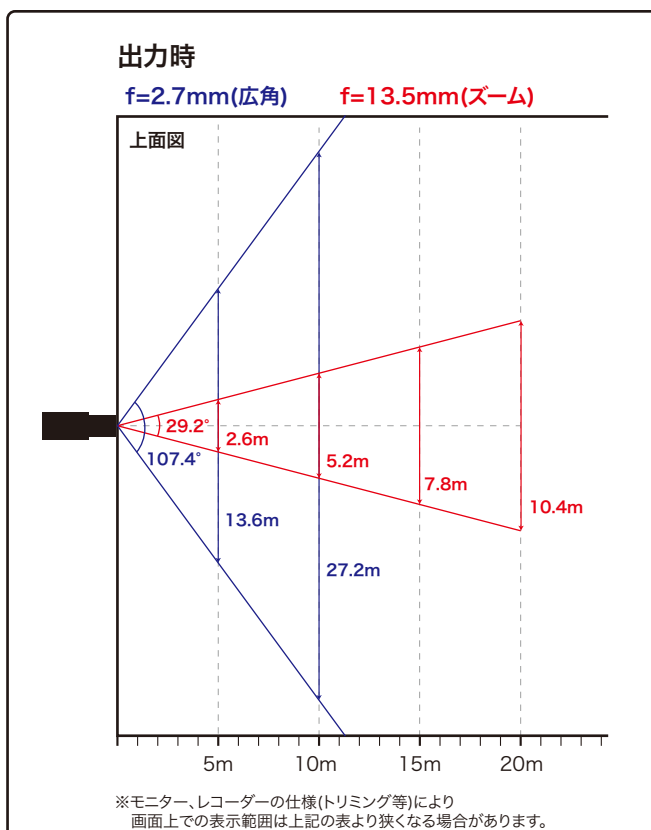

120dB WDR

電動バリフォーカルレンズ 2.7~13.5mm

赤外線照射距離 40m

スマートIR

ONVIF

動作温度範囲 -30°C~60°C

IP67

水平画角

製品仕様

品番	IPC3232SB-ADZK-IO
イメージセンサー	1/2.8インチ プログレッシブスキャンCMOS
解像度	1920(H)×1080(V)
最低被写体照度	カラー 0.0005Lux 白黒 0Lux ※IR-ON時
シャッタースピード	自動、手動(1/6~1/100,000)
ホワイトバランス	自動、手動
デイナイト	IRカットフィルタ方式
ワイドダイナミックレンジ	WDR 120dB
赤外線 / 照射距離	有り / 40m
アイリス	自動
焦点距離	2.7~13.5mm 電動パフォーカルレンズ
画角(水平、垂直)	107.4°~29.2°、54.2°~16.3°
画像圧縮方式	Ultra265 / H.265 / H.264 / MJPEG
フレームレート	30fps(1920×1080)
映像設定	HLC、BLC、プライバシーマスク、モーション検知、映像反転、 2D/3D-DNR、歪み補正
音声圧縮	G.711
集音マイク	有り
メインストリーム	1920×1080 / 1280×720
サブストリーム	1280×720 / 720×576 / 720×240 / 640×360 / 320×288
サードストリーム	720×576 / 720×240 / 640×360 / 320×288
ネットワーク	RJ-45 10/100Base
互換性	ONVIF (Profile S, Profile G, Profile T), API
プロトコル	IPv4, IGMP, ICMP, ARP, TCP, UDP, DHCP, PPPoE, RTP, RTSP, RTCP, DNS, DDNS, NTP, FTP, UPnP, HTTP, HTTPS, SMTP, 802.1x, SNMP, QoS
デジタルI/O	1ch(TB) / 1ch(TB)
音声入力	1ch(TB)
音声出力	1ch(TB)
電源端子	DJジャック(DC12V用)、PoE(RJ-45)
ローカルストレージ	MicroSD 最大256GB
ビデオ出力	—
スマート侵入検知(ディテクション)	クロスライン検知、エリア侵入検知、エリア侵入検知
保護等級	IP67
動作温度、湿度	-30°C~ 60°C、10%~ 95% (結露無きこと)
電源	DC12V / PoE(IEEE 802.3af)
消費電力	7.5W
外形寸法	φ148×111(H)mm
質量	920g
付属品	ビス一式、専用レンチ、防水コネクタ