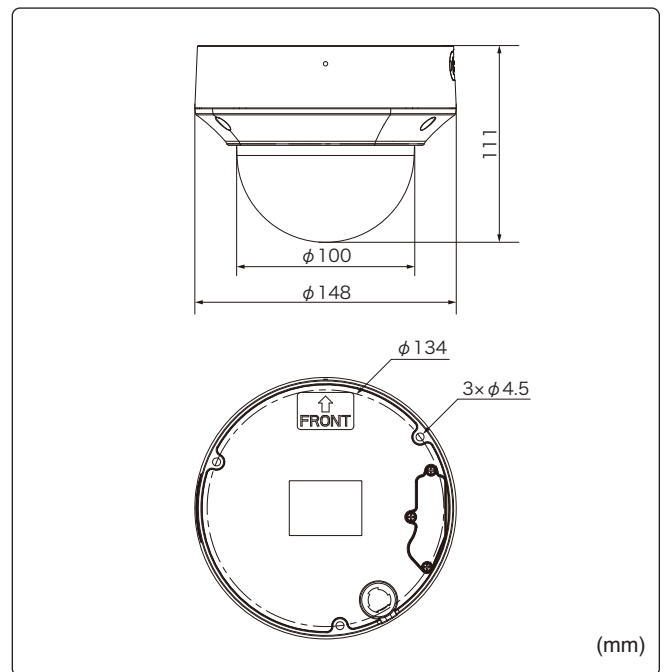

ONVIF

動作温度範囲 -30°C~60°C

IP67

DC12V出力

水平画角

製品仕様

品番	IPC3232SB-ADZK-IO
イメージセンサー	1/2.8インチ プログレッシブスキャンCMOS
解像度	1920(H)×1080(V)
最低被写体照度	カラー 0.0005Lux 白黒 0Lux ※IR-ON時
シャッタースピード	自動、手動(1~1/100,000)
ホワイトバランス	自動、手動
デイナイト	IRカットフィルタ方式
ワイドダイナミックレンジ	WDR 120dB
赤外線 / 照射距離	有り / 約40m
アイリス	自動
焦点距離	2.7~13.5mm (電動VFLレンズ)
画角(水平、垂直)	107.4°~29.2°、54.2°~16.3°
画像圧縮方式	Ultra265 / H.265 / H.264 / MJPEG
フレームレート	30fps(1920×1080)
映像設定	HLC、BLC、プライバシーマスク、モーション検知、デフォグ、映像反転、2D/3D-DNR、スマートIR
音声圧縮	G.711
集音マイク	有り
メインストリーム	1920×1080 / 1280×720
サブストリーム	1280×720 / 720×576 / 704×288 / 640×360 / 320×288
サードストリーム	720×576 / 704×288 / 640×360 / 320×288
ネットワーク	RJ-45 10/100Base
互換性	ONVIF (Profile S, Profile G, Profile T), API
プロトコル	IPv4, IGMP, ICMP, ARP, TCP, UDP, DHCP, PPPoE, RTP, RTSP, RTCP, DNS, DDNS, NTP, FTP, UPnP, HTTP, HTTPS, SMTP, 802.1x, SNMP, QoS
アラームI/O	1ch(TB) / 1ch(TB)
音声入力	1ch(TB)
音声出力	1ch(TB)
電源端子	DJジャック(DC12V用)、PoE(RJ-45)
ローカルストレージ	MicroSD 最大256GB
ビデオ出力	—
スマート	クロスライン検知、エリア侵入検知、エリア侵出検知
保護等級	IP67
動作温度、湿度	-30℃~ 60℃、10%~ 95% (結露無きこと)
電源	DC12V±25% / PoE(IEEE 802.3af)
消費電力	7W
外形寸法	φ148×111(H)mm
質量	970g
付属品	ビス一式、専用レンチ、防水コネクタ

コネクタ部

外形寸法図

※製品の仕様及び外観は予告なく変更となる場合があります。

オプション(別売品)

配線ボックス
TR-JB04-IN
本体希望小売価格
オープン

壁面取付金具・配線ボックス
TR-JB07/WM04-IN
本体希望小売価格
オープン

天井埋め込み金具
TR-FM152-A-IN
本体希望小売価格
オープン

製品・その他に関するお問合せ