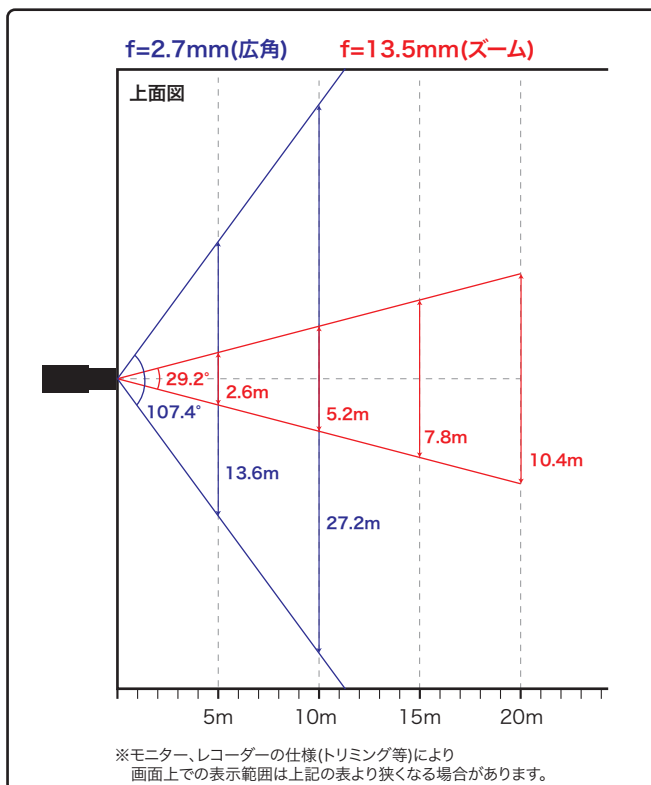

最低被写体照度 カラー 0.0005Lux

ロングレンジPoE

配線距離最大250m ※UNV NVR PoEポート接続時

集音マイク

120dB WDR

電動バリフォーカルレンズ 2.7~13.5mm

赤外線照射距離 40m

スマートIR

ONVIF

動作温度範囲 -30°C~60°C

IP67

DC12V出力

水平画角

製品仕様

品番	IPC3232SB-ADZK-IO
イメージセンサー	1/2.8インチ プログレッシブスキャンCMOS
解像度	1920(H)×1080(V)
最低被写体照度	カラー 0.0005Lux 白黒 0Lux ※IR-ON時
シャッタースピード	自動、手動(1~1/100,000)
ホワイトバランス	自動、手動
デイナイト	IRカットフィルタ方式
ワイドダイナミックレンジ	WDR 120dB
赤外線 / 照射距離	有り / 約40m
アイリス	自動
焦点距離	2.7~13.5mm (電動VFLレンズ)
画角(水平、垂直)	107.4°~29.2°、54.2°~16.3°
画像圧縮方式	Ultra265 / H.265 / H.264 / MJPEG
フレームレート	30fps(1920×1080)
映像設定	HLC、BLC、プライバシーマスク、モーション検知、デフォグ、映像反転、2D/3D-DNR、スマートIR
音声圧縮	G.711
集音マイク	有り
メインストリーム	1920×1080 / 1280×720
サブストリーム	1280×720 / 720×576 / 704×288 / 640×360 / 320×288
サードストリーム	720×576 / 704×288 / 640×360 / 320×288
ネットワーク	RJ-45 10/100Base
互換性	ONVIF (Profile S, Profile G, Profile T), API
プロトコル	IPv4, IGMP, ICMP, ARP, TCP, UDP, DHCP, PPPoE, RTP, RTSP, RTCP, DNS, DDNS, NTP, FTP, UPnP, HTTP, HTTPS, SMTP, 802.1x, SNMP, QoS
アラームI/O	1ch(TB) / 1ch(TB)
音声入力	1ch(TB)
音声出力	1ch(TB)
電源端子	DJジャック(DC12V用)、PoE(RJ-45)
ローカルストレージ	MicroSD 最大256GB
ビデオ出力	—
スマート	クロスライン検知、エリア侵入検知、エリア侵出検知
保護等級	IP67
動作温度、湿度	-30℃~ 60℃、10%~ 95% (結露無きこと)
電源	DC12V±25% / PoE(IEEE 802.3af)
消費電力	7W
外形寸法	φ148×111(H)mm
質量	970g
付属品	ビス一式、専用レンチ、防水コネクタ