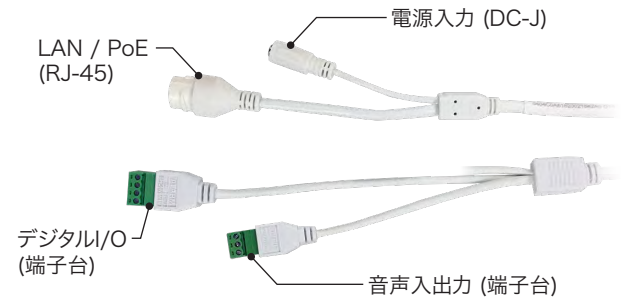

最低被写体照度 カラー 0.0005Lux

ロングレンジPoE

配線距離最大250m ※UNV NVR PoEポート接続時

集音マイク

120dB WDR

電動バリフォーカルレンズ 2.7~13.5mm

赤外線照射距離 40m

スマートIR

ONVIF

動作温度範囲 -30°C~60°C

IP67

DC12V出力

水平画角

製品仕様

品番	IPC3232SB-ADZK-IO
イメージセンサー	1/2.8インチ プログレッシブスキャンCMOS
解像度	1920(H)×1080(V)
最低被写体照度	カラー 0.0005Lux 白黒 0Lux ※IR-ON時
シャッタースピード	自動、手動(1~1/100,000)
ホワイトバランス	自動、手動
デイナイト	IRカットフィルタ方式
ワイドダイナミックレンジ	WDR 120dB
赤外線 / 照射距離	有り / 約40m
アイリス	自動
焦点距離	2.7~13.5mm (電動VFLレンズ)
画角(水平、垂直)	107.4°~29.2°、54.2°~16.3°
画像圧縮方式	Ultra265 / H.265 / H.264 / MJPEG
フレームレート	30fps(1920×1080)
映像設定	HLC、BLC、プライバシーマスク、モーション検知、デフォグ、映像反転、2D/3D-DNR、スマートIR
音声圧縮	G.711
集音マイク	有り
メインストリーム	1920×1080 / 1280×720
サブストリーム	1280×720 / 720×576 / 704×288 / 640×360 / 320×288
サードストリーム	720×576 / 704×288 / 640×360 / 320×288
ネットワーク	RJ-45 10/100Base
互換性	ONVIF (Profile S, Profile G, Profile T), API
プロトコル	IPv4, IGMP, ICMP, ARP, TCP, UDP, DHCP, PPPoE, RTP, RTSP, RTCP, DNS, DDNS, NTP, FTP, UPnP, HTTP, HTTPS, SMTP, 802.1x, SNMP, QoS
アラームI/O	1ch(TB) / 1ch(TB)
音声入力	1ch(TB)
音声出力	1ch(TB)
電源端子	DJジャック(DC12V用)、PoE(RJ-45)
ローカルストレージ	MicroSD 最大256GB
ビデオ出力	—
スマート	クロスライン検知、エリア侵入検知、エリア侵出検知
保護等級	IP67
動作温度、湿度	-30℃~ 60℃、10%~ 95% (結露無きこと)
電源	DC12V±25% / PoE(IEEE 802.3af)
消費電力	7W
外形寸法	φ148×111(H)mm
質量	970g
付属品	ビス一式、専用レンチ、防水コネクタ

コネクタ部

外形寸法図

※製品の仕様及び外観は予告なく変更となる場合があります。

オプション(別売品)

配線ボックス
TR-JB04-IN
本体希望小売価格
オープン

壁面取付金具・配線ボックス
TR-JB07/WM04-IN
本体希望小売価格
オープン

天井埋め込み金具
TR-FM152-A-IN
本体希望小売価格
オープン

製品・その他に関するお問合せ