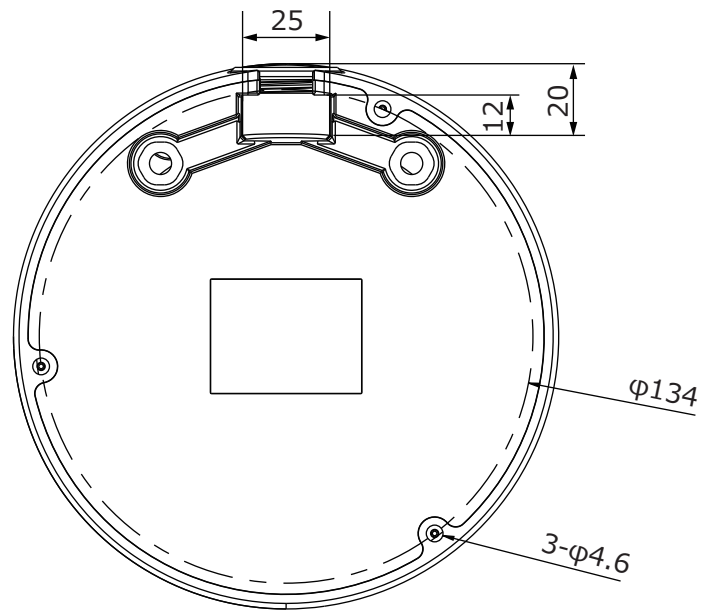

■外形図

単位:mm

品名	2Mネットワークカメラ(ドーム型)	品番	IPC3232ER3-DVZ28-C	No,	1/2
----	-------------------	----	--------------------	-----	-----

※製品の仕様は予告無く変更となる場合があります。

■仕様

	型番	IPC3232ER3-DVZ28-C
カメラ部	イメージセンサー	1/2.9インチ プログレッシブスキャンCMOS
	解像度	1920(H)×1080(V)
	最低被写体照度	カラー 0.002Lux 白黒 0Lux ※IR-ON時
	シャッタースピード	自動、手動(1/6~1/100,000)
	ホワイトバランス	自動、手動
	デナイト	IRカットフィルタ方式
	ワイドダイナミックレンジ	WDR 120dB
	赤外線 / 照射距離	有り / 約30m
レンズ	アイリス	自動
	焦点距離	2.8~12mm
	画角(水平)	107.8°~26.3°
映像 / 音声	画像圧縮方式	Ultra265 / H.265 / H.264 / MJPEG
	フレームレート	30fps(1920×1080)
	映像設定	HLC、BLC、プライバシーマスク、モーション検知、デフォグ、映像反転、2D/3D-DNR
	音声圧縮	G.711
	集音マイク	—
映像ストリーム	メインストリーム	1920×1080
	サブストリーム	1920×1080 / 1280×720 / 720×576 / 720×240 / 640×360 / 320×288
	サードストリーム	720×576 / 720×240 / 640×360 / 320×288
ネットワーク	ネットワーク	RJ-45 10/100Base
	互換性	ONVIF(Profile S、Profile G) / API
	プロトコル	IPv4, IGMP, ICMP, ARP, TCP, UDP, DHCP, PPPoE, RTP, RTSP, RTCP, DNS, DDNS, NTP, FTP, UPnP, HTTP, HTTPS, SMTP, 802.1x, SNMP, SSL, TLS
インターフェイス	デジタルI/O	1ch(先バラ) / 1ch(先バラ)
	音声入力	1ch(先バラ)
	音声出力	1ch(先バラ)
	電源端子	DJジャック(DC12V用)、PoE(RJ-45)
	ローカルストレージ	MicroSD 最大128GB
	ビデオ出力	1ch CVBS(BNC)
	保護等級	IP67
	動作温度、湿度	-35℃~ 60℃、10%~ 95% (結露無きこと)
	電源	DC12V / PoE(IEEE 802.3af)
	消費電力	7.2W
	外形寸法	φ148×111(H)mm
	質量	930g
	付属品	ビス一式、専用レンチ、防水コネクタ

品名	2Mネットワークカメラ(ドーム型)	品番	IPC3232ER3-DVZ28-C	No,	2/2
----	-------------------	----	--------------------	-----	-----

※製品の仕様は予告無く変更となる場合があります。