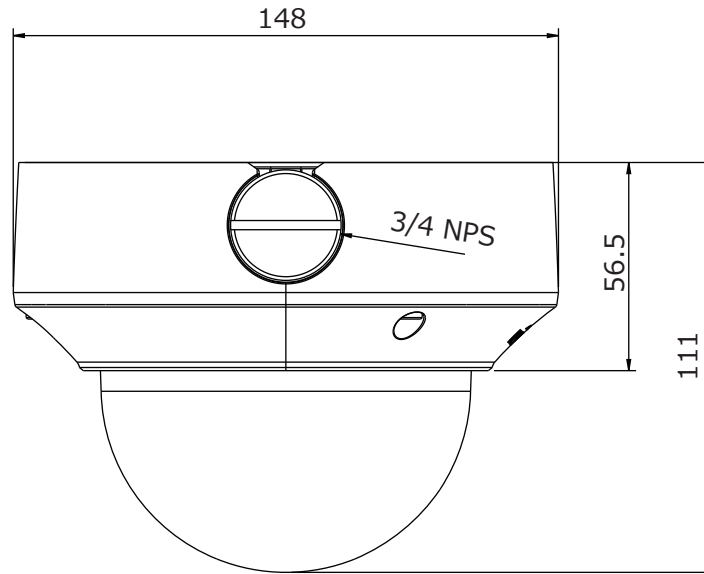

■外形図

単位:mm

品名	2Mネットワークカメラ(ドーム型)	品番	IPC3232ER3-DVZ28-C	No,	1/2
----	-------------------	----	--------------------	-----	-----

※製品の仕様は予告無く変更となる場合があります。

■仕様

	型番	IPC3232ER3-DVZ28-C
カメラ部	イメージセンサー	1/2.9インチ プログレッシブスキャンCMOS
	解像度	1920(H)×1080(V)
	最低被写体照度	カラー 0.002Lux 白黒 0Lux ※IR-ON時
	シャッタースピード	自動、手動(1/6~1/100,000)
	ホワイトバランス	自動、手動
	デナイト	IRカットフィルタ方式
	ワイドダイナミックレンジ	WDR 120dB
	赤外線 / 照射距離	有り / 約30m
レンズ	アイリス	自動
	焦点距離	2.8~12mm
	画角(水平)	107.8°~26.3°
映像 / 音声	画像圧縮方式	Ultra265 / H.265 / H.264 / MJPEG
	フレームレート	30fps(1920×1080)
	映像設定	HLC、BLC、プライバシーマスク、モーション検知、デフォグ、映像反転、2D/3D-DNR
	音声圧縮	G.711
	集音マイク	—
映像ストリーム	メインストリーム	1920×1080
	サブストリーム	1920×1080 / 1280×720 / 720×576 / 720×240 / 640×360 / 320×288
	サードストリーム	720×576 / 720×240 / 640×360 / 320×288
ネットワーク	ネットワーク	RJ-45 10/100Base
	互換性	ONVIF(Profile S、Profile G) / API
	プロトコル	IPv4, IGMP, ICMP, ARP, TCP, UDP, DHCP, PPPoE, RTP, RTSP, RTCP, DNS, DDNS, NTP, FTP, UPnP, HTTP, HTTPS, SMTP, 802.1x, SNMP, SSL, TLS
インターフェイス	デジタルI/O	1ch(先バラ) / 1ch(先バラ)
	音声入力	1ch(先バラ)
	音声出力	1ch(先バラ)
	電源端子	DJジャック(DC12V用)、PoE(RJ-45)
	ローカルストレージ	MicroSD 最大128GB
	ビデオ出力	1ch CVBS(BNC)
	保護等級	IP67
	動作温度、湿度	-35℃~ 60℃、10%~ 95% (結露無きこと)
	電源	DC12V / PoE(IEEE 802.3af)
	消費電力	7.2W
	外形寸法	φ148×111(H)mm
	質量	930g
	付属品	ビス一式、専用レンチ、防水コネクタ

品名	2Mネットワークカメラ(ドーム型)	品番	IPC3232ER3-DVZ28-C	No,	2/2
----	-------------------	----	--------------------	-----	-----

※製品の仕様は予告無く変更となる場合があります。